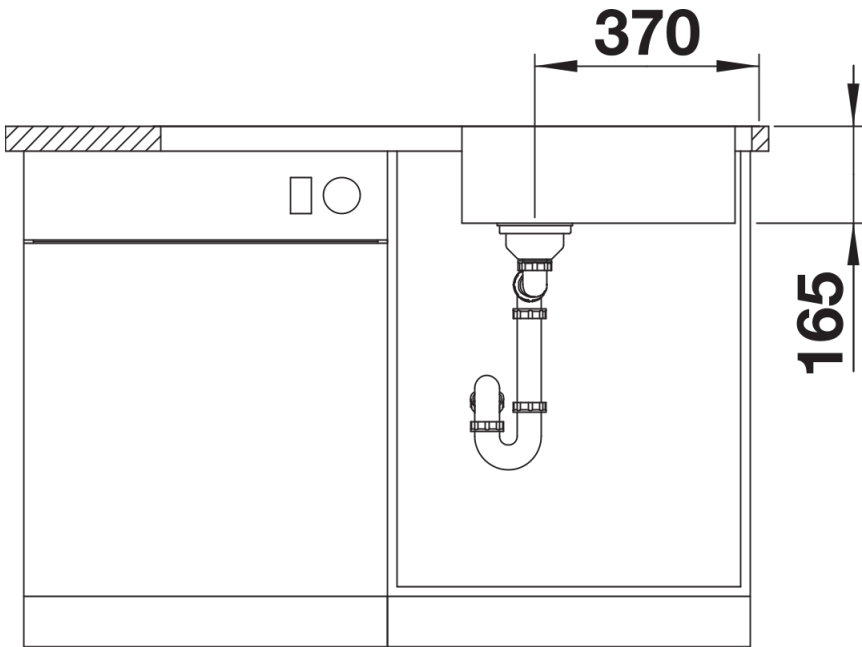

Product information sheet LANTOS XL 6 S-IF

Item no. 519709

Benefit

- Amplia gama de fregaderos de líneas claras
- Perfil plano IF para una instalación enrasada y desde arriba
- Cubeta más espaciosa
- Escurridor reversible
- Con tapón-filtro de 3 ½" de acero inoxidable

Scope of supply

- Juego de válvulas con tapón-filtro de 3 ½" con válvula automática.

Details

Top view

Cut-out

Front view

Side view