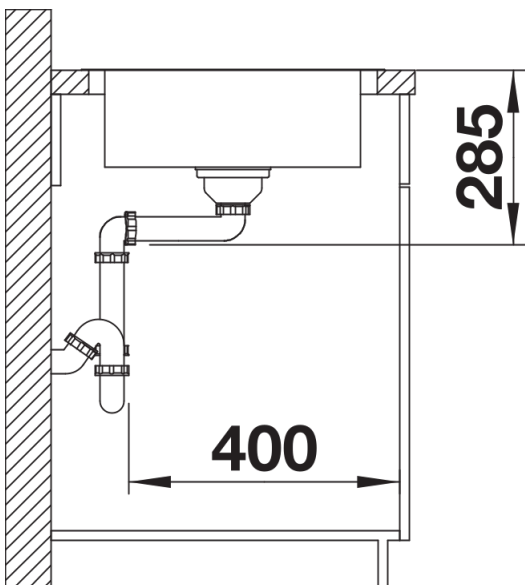

Product information sheet LANTOS XL 6 S-IF

Item no. 519709

Benefit

- Amplia gama de fregaderos de líneas claras
- Perfil plano IF para una instalación enrasada y desde arriba
- Cubeta más espaciosa
- Escurridor reversible
- Con tapón-filtro de 3 ½" de acero inoxidable

Scope of supply

- Juego de válvulas con tapón-filtro de 3 ½" con válvula automática.

Details

Top view

Cut-out

Front view

Side view