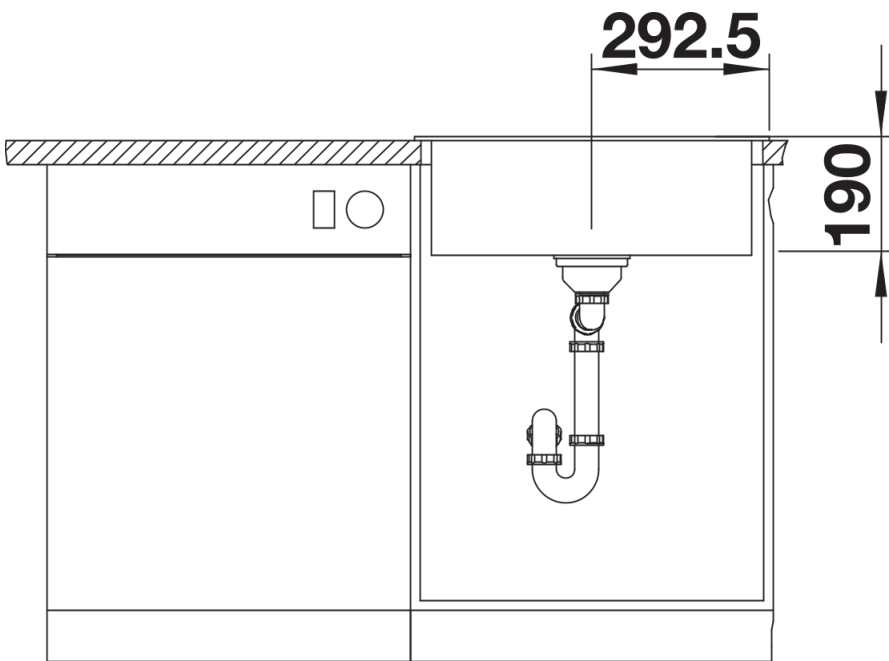

## Scope of supply

---

- Juego de válvulas con tubería salva-espacio
- tapón filtro 3 1/2"

## Details

---

Top view

Cut-out

Front view

Side view