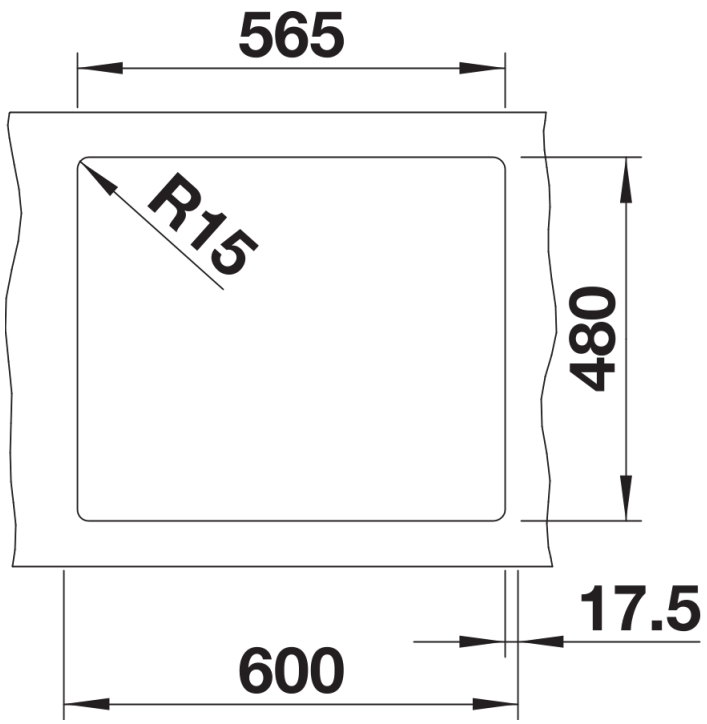

## Scope of supply

---

- Juego de válvulas con tubería salva-espacio
- tapón filtro 3 1/2"

## Details

---

Top view

Cut-out

Front view

Side view