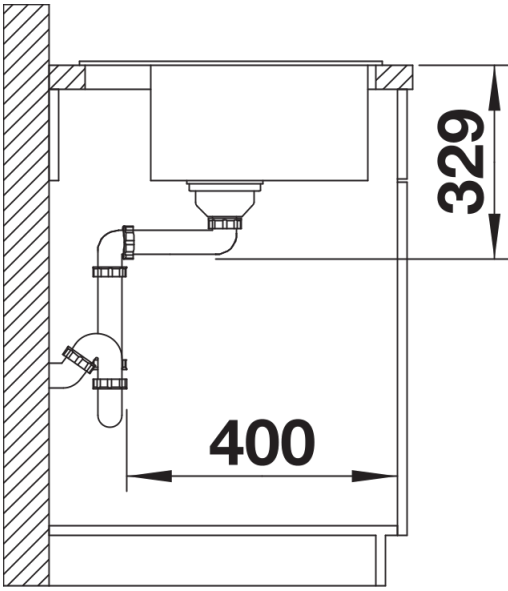

## Scope of supply

---

- Juego de válvulas con tubería salva-espacio
- tapón filtro 3 1/2"

## Details

---

Top view

Cut-out

Front view

Side view