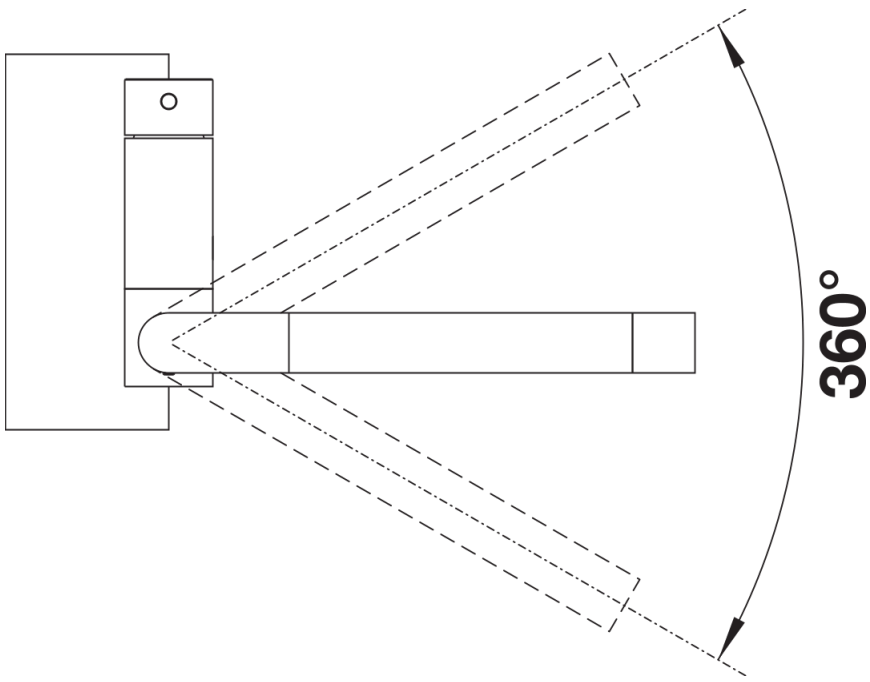

### Benefit

---

- Grifería moderna para instalar delante de una ventana
- Mecanismo seguro y fácilmente abatible
- Las dimensiones de la grifería permiten que el caño se pueda insertar en la cubeta
- Mando en un lateral, puede instalarse tanto a la derecha como a la izquierda
- Caño alto para llenar fácilmente ollas y jarrones
- La distancia mínima entre el fregadero y el marco de la ventana debe ser de 6,5 cm

## Planning information

---

- \*Distancia mínima entre el fregadero y el marco de la ventana: 6,5 cm.

## Scope of supply

---

- Caño giratorio 360° para conseguir un mejor alcance y que gira en el área frontal
- Orificio de grifería requerido Ø 35mm
- Cartuchos de disco cerámico
- Tubos flexibles de conexión de 500mm de largo y  $\frac{3}{8}$ " de tuerca para montajes fáciles y seguros
- Con regulador hidráulico patentado para reducir la calcificación
- Placa estabilizadora para aumentar la estabilidad dla griferíacuando se instala en fregaderos de acero inoxidable
- Aprobado por LGA (clase sonora I)
- Aprobado por el DVGW

## Details

---

Swivel range