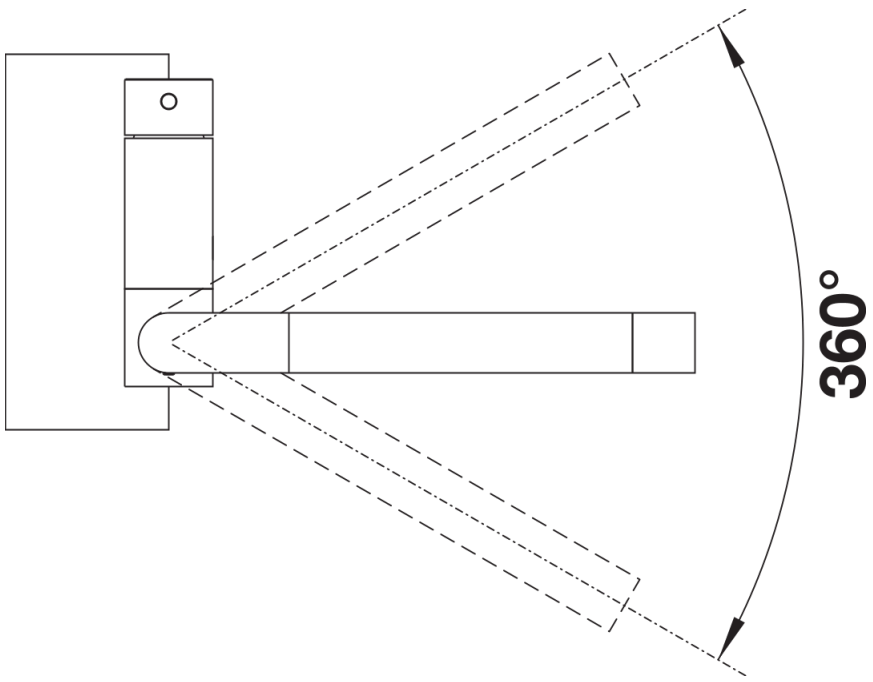

### Benefit

---

- Grifería moderna para instalar delante de una ventana
- Mecanismo seguro y fácilmente abatible
- Las dimensiones de la grifería permiten que el caño se pueda insertar en la cubeta
- Mando en un lateral, puede instalarse tanto a la derecha como a la izquierda
- Caño alto para llenar fácilmente ollas y jarrones
- La distancia mínima entre el fregadero y el marco de la ventana debe ser de 6,5 cm

## Planning information

---

- \*Distancia mínima entre el fregadero y el marco de la ventana: 6,5 cm.

## Scope of supply

---

- Caño giratorio 360° para un mayor alcance
- Agujero para grifo de Ø 35 mm requerido
- Con cartucho de disco cerámico
- Regulador de chorro patentado para una reducción notable de la cal
- Tubos de conexión flexibles, 500 mm de largo y tuerca de  $\frac{3}{8}$ "
- Placa de estabilización para aumentar la estabilidad del grifo cuando se instala en fregaderos de acero inoxidable

## Details

---

Swivel range