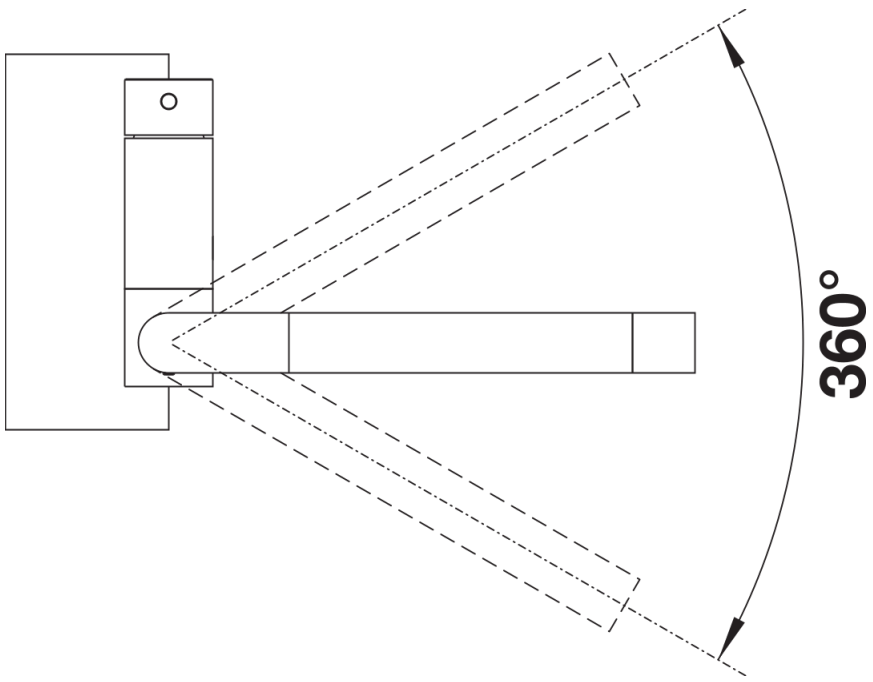

Product information sheet LARESSA-F Mando derecha

Item no. 521545

Benefit

- Grifería moderna para instalar delante de una ventana
- Mecanismo seguro y fácilmente abatible
- Las dimensiones de la grifería permiten que el caño se pueda insertar en la cubeta
- Mando en un lateral, puede instalarse tanto a la derecha como a la izquierda
- Caño alto para llenar fácilmente ollas y jarrones
- La distancia mínima entre el fregadero y el marco de la ventana debe ser de 6,5 cm

Colours

Available colours
cromado

galvanizado cromado

Planning information

- *Distancia mínima entre el fregadero y el marco de la ventana: 6,5 cm.

Scope of supply

- Caño giratorio 360° para un mayor alcance
- Agujero para grifo de Ø 35 mm requerido
- Con cartucho de disco cerámico
- Regulador de chorro patentado para una reducción notable de la cal
- Tubos de conexión flexibles, 500 mm de largo y tuerca de $\frac{3}{8}$ "
- Placa de estabilización para aumentar la estabilidad del grifo cuando se instala en fregaderos de acero inoxidable

Details

Swivel range