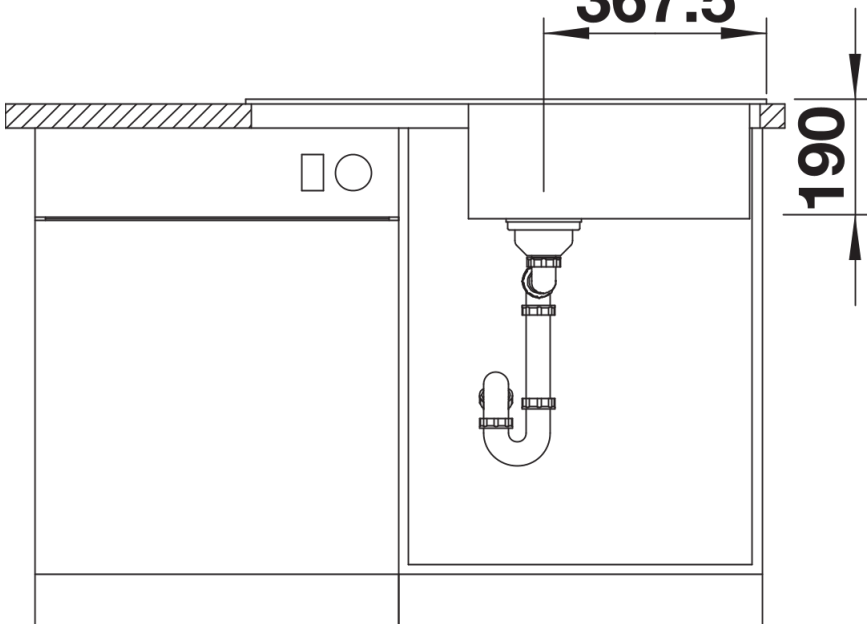

Product information sheet LEGRA XL 6 S

Item no. 523331

Benefit

- Líneas clásicas combinadas con funcionalidad moderna
- Cuba principal espaciosa
- La cuba XL ofrece un amplio espacio para lavar la vajilla
- Se puede instalar de forma reversible

840

Cut-out

367.5

Front view

Side view