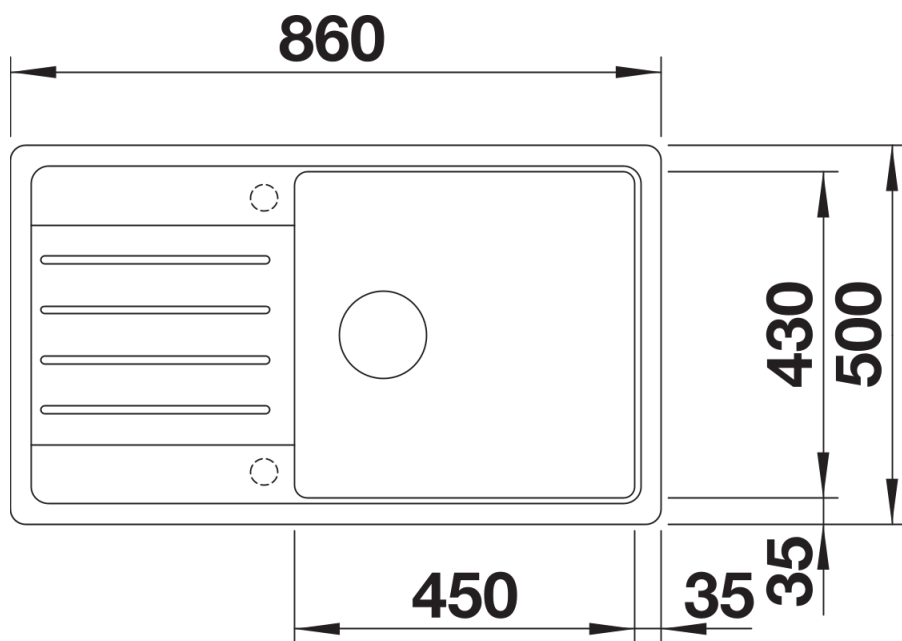

Product information sheet LEGRA XL 6 S

Item no. 523331

Benefit

- Líneas clásicas combinadas con funcionalidad moderna
- Cuba principal espaciosa
- La cuba XL ofrece un amplio espacio para lavar la vajilla
- Se puede instalar de forma reversible

Colours

Available colours

negro
antracita
gris volcán
blanco
blanco suave
café

SILGRANIT café

Scope of supply

- Juego de válvulas con tubería salva-espacio
- tapón filtro 3 1/2"

Details

Top view

840

Cut-out

367.5

Front view

Side view