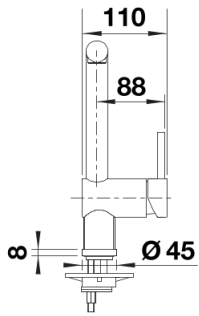

## Scope of supply

---

- Caño giratorio 360°
- Se requiere perforación de Ø 35 mm
- Cartuchos con juntas cerámicas
- Tubos de toma flexibles de 450 mm de longitud y tuercas de 3/8" para un montaje especialmente sencillo y seguro
- Regulador de caudal patentado/cascada para una acumulación de cal notablemente inferior
- Placa de estabilización para aumentar la estabilidad de la grifería de cocina al montarlas en fregaderos de acero inoxidable
- Certificado LGA (clase sonora I)
- Certificado DVGW

## Details

---

Swivel range

Side view