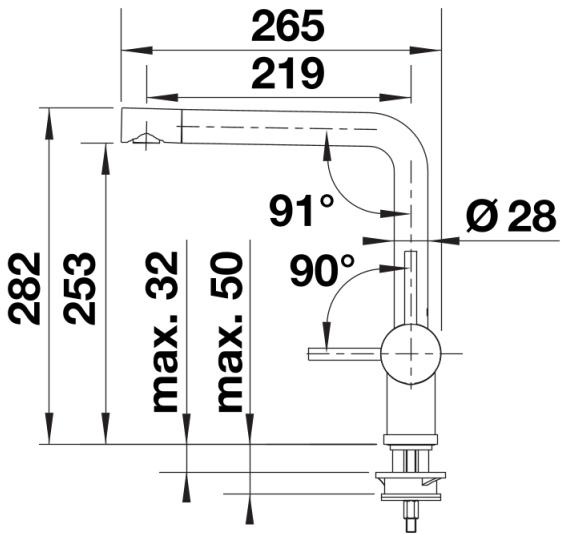

## Scope of supply

---

- Caño giratorio 360°
- Se requiere perforación de Ø 35 mm
- Cartuchos con juntas cerámicas
- Tubos de toma flexibles de 450 mm de longitud y tuercas de 3/8" para un montaje especialmente sencillo y seguro
- Regulador de caudal patentado/cascada para una acumulación de cal notablemente inferior
- Placa de estabilización para aumentar la estabilidad de la grifería de cocina al montarlas en fregaderos de acero inoxidable
- Certificado LGA (clase sonora I)
- Certificado DVGW

## Details

---

Swivel range

Side view