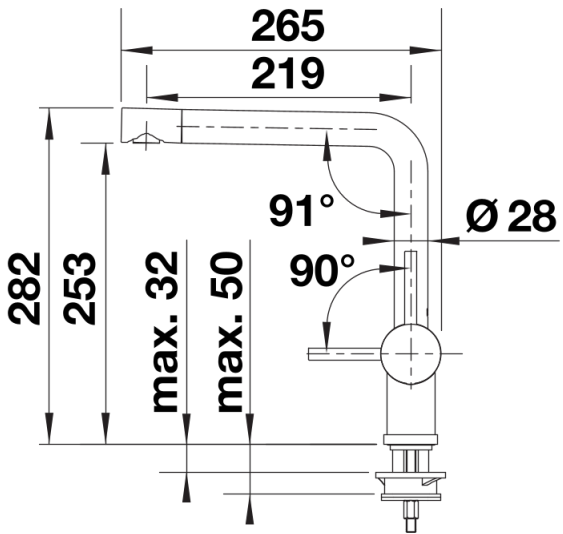

Colours

Available colours

negro
antracita
gris roca
gris volcán
blanco
blanco suave
tartufo

Look SILGRANIT antracita

Scope of supply

- Caño giratorio 360° para un mayor alcance
- Agujero para grifo de \varnothing 35 mm requerido
- Con cartucho de disco cerámico
- Regulador de chorro patentado para una reducción notable de la cal
- Tubos de conexión flexibles, 700 mm de largo y tuerca de $\frac{3}{8}$ "
- Placa de estabilización para aumentar la estabilidad del grifo cuando se instala en fregaderos de acero inoxidable

Details

Swivel range

Side view