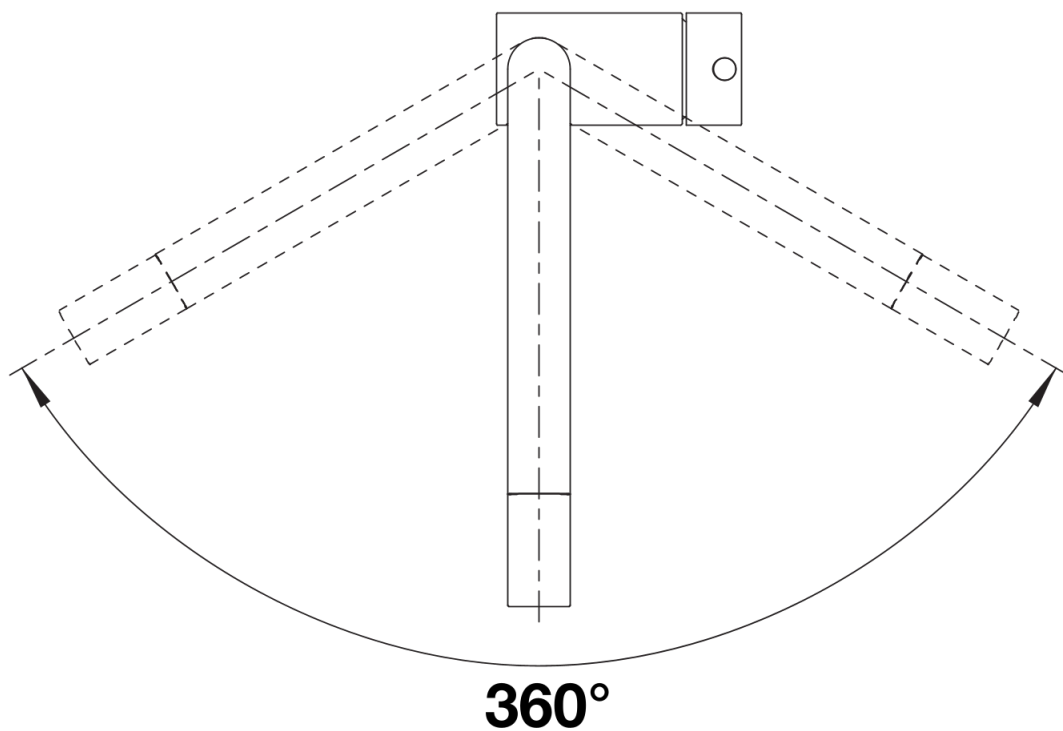

Colours

Available colours

negro
antracita
gris roca
gris volcán
blanco
blanco suave
tartufo

Look SILGRANIT antracita

Scope of supply

- Caño giratorio 360° para un mayor alcance
- Agujero para grifo de \varnothing 35 mm requerido
- Con cartucho de disco cerámico
- Regulador de chorro patentado para una reducción notable de la cal
- Tubos de conexión flexibles, 700 mm de largo y tuerca de $\frac{3}{8}$ "
- Placa de estabilización para aumentar la estabilidad del grifo cuando se instala en fregaderos de acero inoxidable

Details

Swivel range

Side view