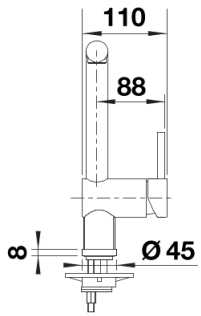

Colours

Available colours

negro
antracita
gris roca
gris volcán
blanco
blanco suave
tartufo

Look SILGRANIT antracita

Scope of supply

- Caño giratorio 360° para un mayor alcance
- Agujero para grifo de \varnothing 35 mm requerido
- Con cartucho de disco cerámico
- Regulador de chorro patentado para una reducción notable de la cal
- Tubos de conexión flexibles, 700 mm de largo y tuerca de $\frac{3}{8}$ "
- Placa de estabilización para aumentar la estabilidad del grifo cuando se instala en fregaderos de acero inoxidable

Details

Swivel range

Side view