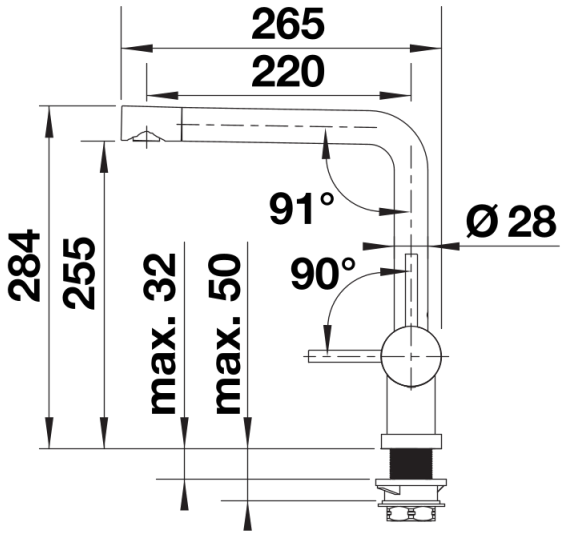

Product information sheet LINUS-F

Item no. 514025

Benefit

- Adecuado para instalación delante de la ventana
- Diseño minimalista
- Fácil de operar: levante hacia arriba y colóquelo de un lado
- El caño puede girarse 360° para un mayor alcance
- Caño alto para llenar fácilmente ollas y jarrones
- La palanca se puede colocar a la izquierda, a la derecha o en el centro
- Distancia mínima entre el fregadero y el marco de la ventana 2,5 cm

Scope of supply

- Caño giratorio de 360° para un mayor alcance
- Requiere orificio para grifería de Ø 35 mm
- Con cartucho de disco cerámico
- Regulador hidráulico patentado para reducir significativamente la descalcificación
- Tubos de conexión flexibles de 950 mm de largo y tuerca de 3/8"
- Placa estabilizadora para aumentar la estabilidad del grifo cuando se instala en fregaderos de acero inoxidable

Details

Swivel range

Side view