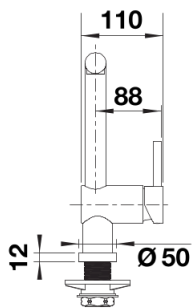

Scope of supply

- Caño giratorio de 360° para un mayor alcance
- Requiere orificio para grifería de Ø 35 mm
- Con cartucho de disco cerámico
- Regulador hidráulico patentado para reducir significativamente la descalcificación
- Tubos de conexión flexibles de 950 mm de largo y tuerca de 3/8"
- Placa estabilizadora para aumentar la estabilidad del grifo cuando se instala en fregaderos de acero inoxidable

Details

Swivel range

Side view