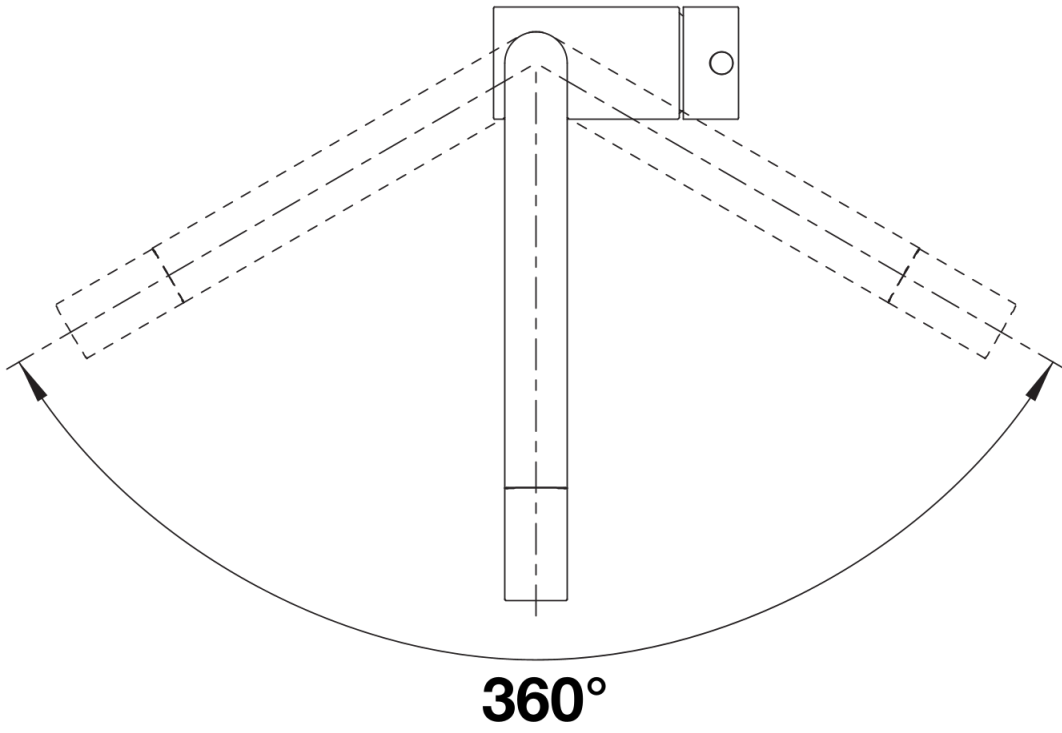

Product information sheet LINUS-F

Item no. 514025

Benefit

- Adecuado para instalación delante de la ventana
- Diseño minimalista
- Fácil de operar: levante hacia arriba y colóquelo de un lado
- El caño puede girarse 360° para un mayor alcance
- Caño alto para llenar fácilmente ollas y jarrones
- La palanca se puede colocar a la izquierda, a la derecha o en el centro
- Distancia mínima entre el fregadero y el marco de la ventana 2,5 cm

Scope of supply

- Caño giratorio de 360° para un mayor alcance
- Requiere orificio para grifería de Ø 35 mm
- Con cartucho de disco cerámico
- Regulador hidráulico patentado para reducir significativamente la descalcificación
- Tubos de conexión flexibles de 950 mm de largo y tuerca de 3/8"
- Placa estabilizadora para aumentar la estabilidad del grifo cuando se instala en fregaderos de acero inoxidable

Details

Swivel range

Side view