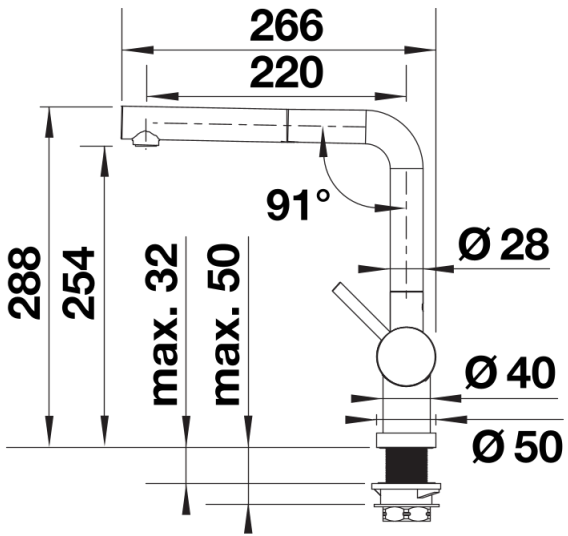

Colours

Available colours
cromado

galvanizado cromado

Planning information

- Distancia mínima entre fregadero o encimera y ventana 4,5 cm
- Optionally available:
- Aerator set with clear spray and aerated spray for high-pressure mixer taps incl. service key

Scope of supply

- Caño giratorio 140° para un mayor alcance.
- Se requiere un orificio para grifo de Ø 35 mm.
- Con cartucho de disco cerámico.
- Regulador de chorro patentado para una reducción notable de la cal.
- Rociador de metal.
- Manguera de rociador con revestimiento metálico.
- Peso para manguera BLANCO para un alcance extendido.
- Tubos flexibles de conexión, 950 mm de largo y tuerca de 3/8" (tres octavos de pulgada).
- Placa de estabilización para aumentar la estabilidad del grifo cuando se instala en fregaderos de acero inoxidable.
- Con válvula antirretorno y, por lo tanto, garantizado contra el reflujo de acuerdo con la EN 1717.

Details

Swivel range

Side view