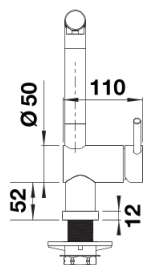

Colours

Available colours
cromado

galvanizado cromado

Planning information

- Distancia mínima entre fregadero o encimera y ventana 4,5 cm
- Optionally available:
- Aerator set with clear spray and aerated spray for high-pressure mixer taps incl. service key

Scope of supply

- Caño giratorio 140° para un mayor alcance.
- Se requiere un orificio para grifo de Ø 35 mm.
- Con cartucho de disco cerámico.
- Regulador de chorro patentado para una reducción notable de la cal.
- Rociador de metal.
- Manguera de rociador con revestimiento metálico.
- Peso para manguera BLANCO para un alcance extendido.
- Tubos flexibles de conexión, 950 mm de largo y tuerca de 3/8" (tres octavos de pulgada).
- Placa de estabilización para aumentar la estabilidad del grifo cuando se instala en fregaderos de acero inoxidable.
- Con válvula antirretorno y, por lo tanto, garantizado contra el reflujo de acuerdo con la EN 1717.

Details

Swivel range

Side view