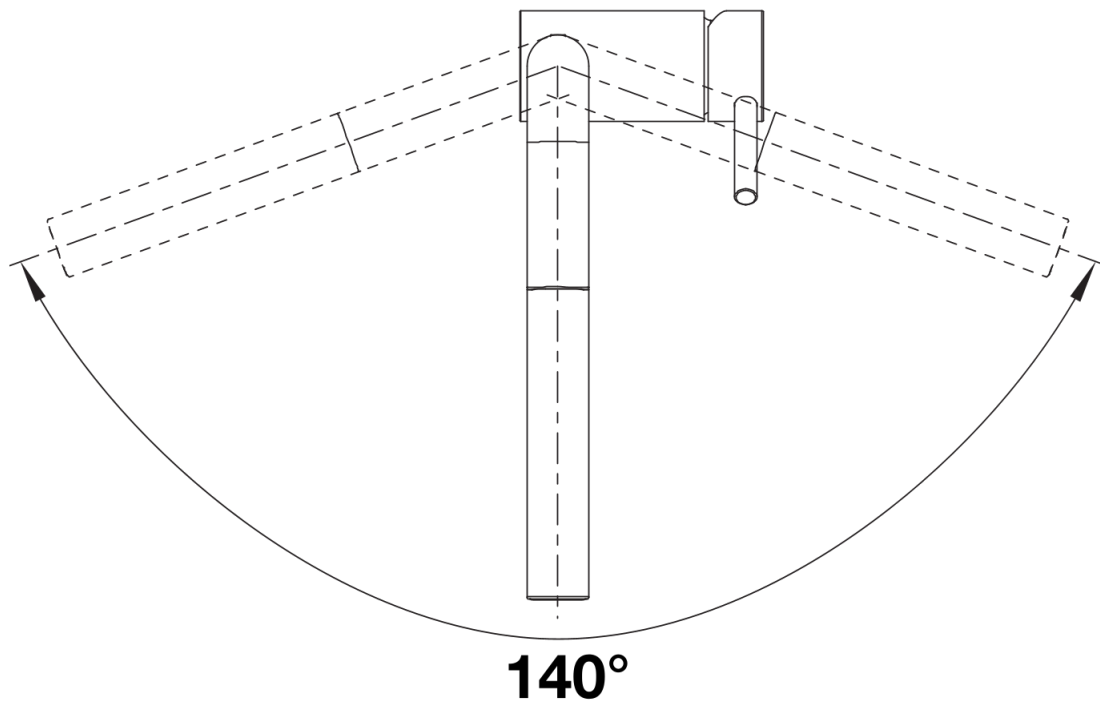

Product information sheet LINUS-S-F

Item no. 514023

Benefit

- Modelo para instalar delante de una ventana
- Diseño minimalista
- De fácil uso, levantar y apoyar en el lateral
- Grifería alto para llenar fácilmente ollas y jarrones
- Con caño alto y extraíble
- Distancia mínima entre fregadero o encimera y ventana 4,5 cm

Colours

Available colours
cromado

galvanizado cromado

Planning information

- Distancia mínima entre fregadero o encimera y ventana 4,5 cm
- Optionally available:
- Aerator set with clear spray and aerated spray for high-pressure mixer taps incl. service key

Scope of supply

- Caño giratorio 140° para un mayor alcance.
- Se requiere un orificio para grifo de Ø 35 mm.
- Con cartucho de disco cerámico.
- Regulador de chorro patentado para una reducción notable de la cal.
- Rociador de metal.
- Manguera de rociador con revestimiento metálico.
- Peso para manguera BLANCO para un alcance extendido.
- Tubos flexibles de conexión, 950 mm de largo y tuerca de 3/8" (tres octavos de pulgada).
- Placa de estabilización para aumentar la estabilidad del grifo cuando se instala en fregaderos de acero inoxidable.
- Con válvula antirretorno y, por lo tanto, garantizado contra el reflujo de acuerdo con la EN 1717.

Details

Swivel range

Side view