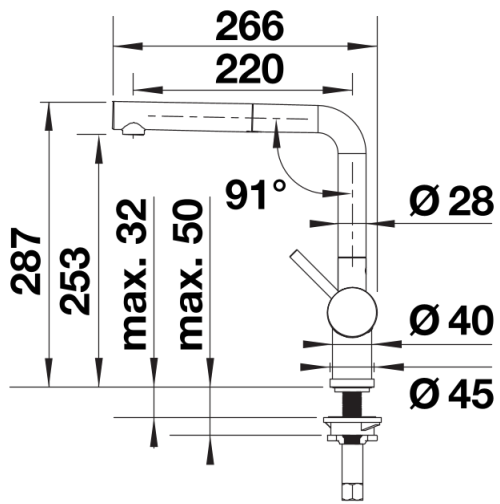

## Scope of supply

---

- Grifo giratorio 140°
- Se requiere perforación de Ø 35 mm
- Cartuchos con juntas cerámicas
- Tubo interior del caño con envoltura metálica
- Tubos de toma flexibles de 450 mm de longitud y tuercas de 3/8" para un montaje especialmente sencillo y seguro
- Regulador de caudal patentado para una acumulación de cal notablemente inferior
- Placa de estabilización para aumentar la estabilidad de la grifería de cocina al montarlas en fregaderos de acero inoxidable
- Equipado de serie con dispositivo para evitar el retroceso de caudal y, por tanto, garantizado sin retroceso de caudal según EN 1717
- Certificado LGA (clase sonora I)
- Certificado DVGW

## Details

---

Swivel range

Side view