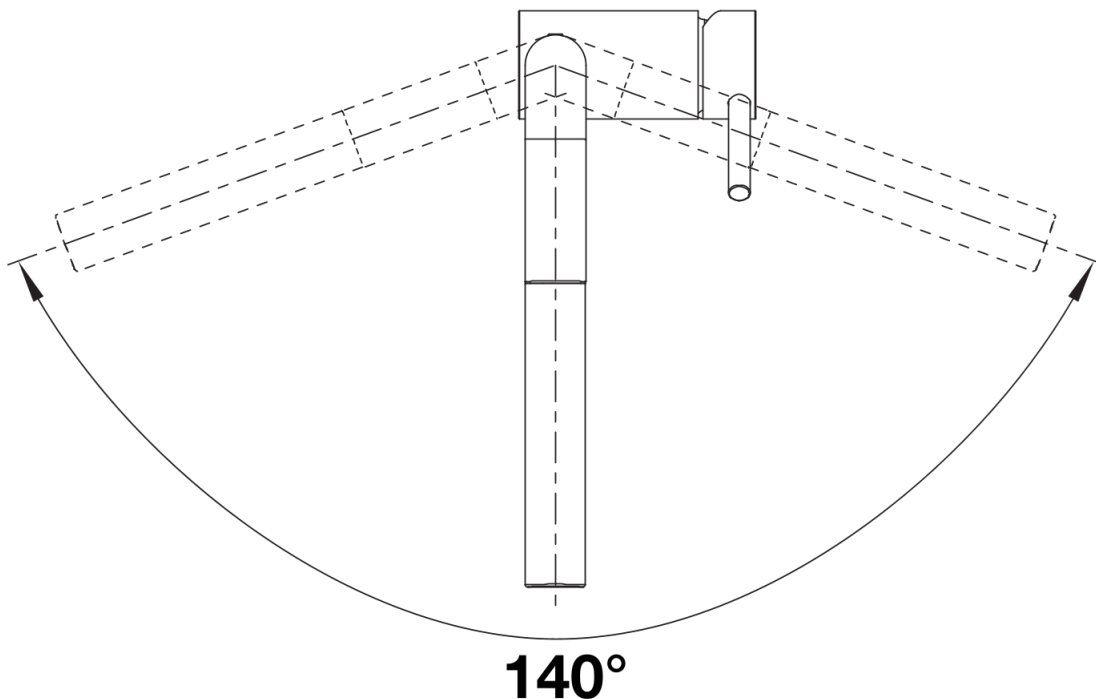

## Scope of supply

---

- Grifo giratorio 140°
- Se requiere perforación de Ø 35 mm
- Cartuchos con juntas cerámicas
- Tubo interior del caño con envoltura metálica
- Tubos de toma flexibles de 450 mm de longitud y tuercas de 3/8" para un montaje especialmente sencillo y seguro
- Regulador de caudal patentado para una acumulación de cal notablemente inferior
- Placa de estabilización para aumentar la estabilidad de la grifería de cocina al montarlas en fregaderos de acero inoxidable
- Equipado de serie con dispositivo para evitar el retroceso de caudal y, por tanto, garantizado sin retroceso de caudal según EN 1717
- Certificado LGA (clase sonora I)
- Certificado DVGW

## Details

---

Swivel range

Side view