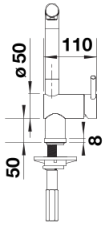

## Scope of supply

---

- Grifo giratorio 140°
- Se requiere perforación de Ø 35 mm
- Cartuchos con juntas cerámicas
- Tubo interior del caño con envoltura metálica
- Tubos de toma flexibles de 450 mm de longitud y tuercas de 3/8" para un montaje especialmente sencillo y seguro
- Regulador de caudal patentado para una acumulación de cal notablemente inferior
- Placa de estabilización para aumentar la estabilidad de la grifería de cocina al montarlas en fregaderos de acero inoxidable
- Equipado de serie con dispositivo para evitar el retroceso de caudal y, por tanto, garantizado sin retroceso de caudal según EN 1717
- Certificado LGA (clase sonora I)
- Certificado DVGW

## Details

---

Swivel range

Side view