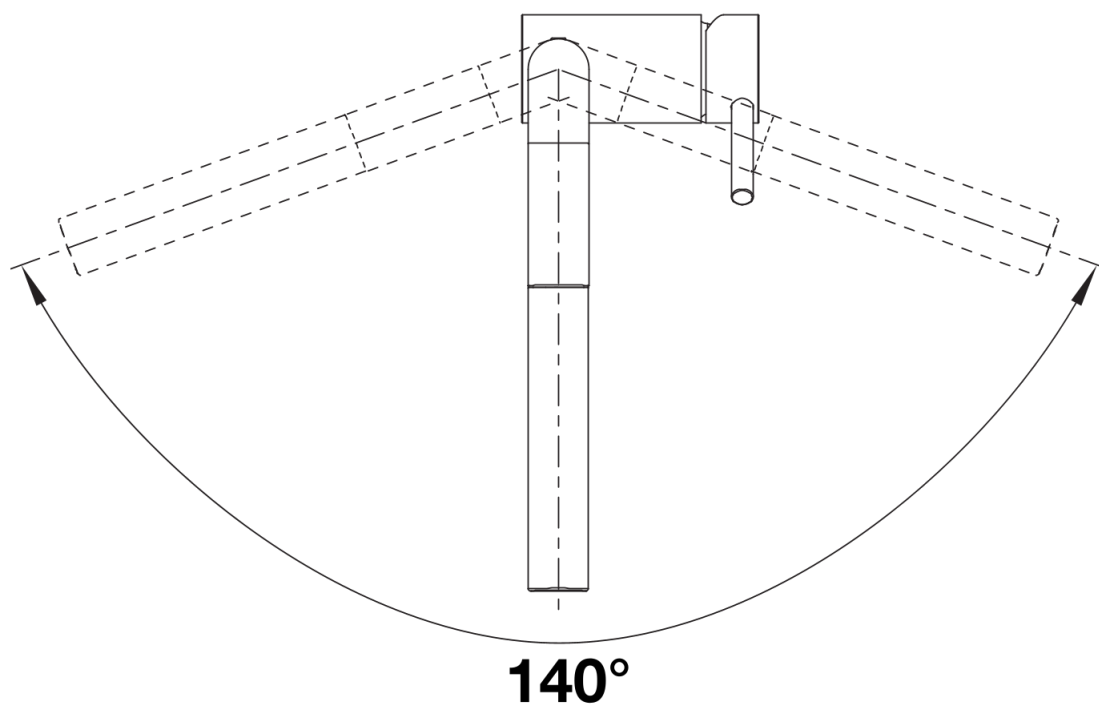

## Scope of supply

---

- Grifo giratorio 140°
- Se requiere perforación de  $\varnothing$  35 mm
- Cartuchos con juntas cerámicas
- Tubo interior del caño con envoltura metálica
- Tubos de toma flexibles de 700 mm de longitud y tuercas de  $\frac{3}{8}$ " para un montaje especialmente sencillo y seguro
- Regulador de caudal patentado para una acumulación de cal notablemente inferior
- Placa de estabilización para aumentar la estabilidad de la grifería de cocina al montarlas en fregaderos de acero inoxidable
- Equipado de serie con dispositivo para evitar el retroceso de caudal y, por tanto, garantizado sin retroceso de caudal según EN 1717

## Details

---

Swivel range

Side view