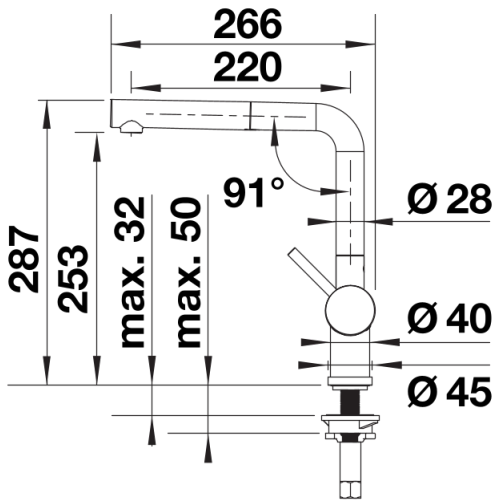

## Scope of supply

---

- Grifo giratorio 140°
- Se requiere perforación de  $\varnothing$  35 mm
- Cartuchos con juntas cerámicas
- Tubo interior del caño con envoltura metálica
- Tubos de toma flexibles de 700 mm de longitud y tuercas de  $\frac{3}{8}$ " para un montaje especialmente sencillo y seguro
- Regulador de caudal patentado para una acumulación de cal notablemente inferior
- Placa de estabilización para aumentar la estabilidad de la grifería de cocina al montarlas en fregaderos de acero inoxidable
- Equipado de serie con dispositivo para evitar el retroceso de caudal y, por tanto, garantizado sin retroceso de caudal según EN 1717

## Details

---

Swivel range

Side view