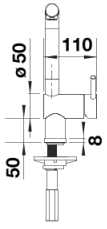

## Scope of supply

---

- Grifo giratorio 140°
- Se requiere perforación de  $\varnothing$  35 mm
- Cartuchos con juntas cerámicas
- Tubo interior del caño con envoltura metálica
- Tubos de toma flexibles de 700 mm de longitud y tuercas de  $\frac{3}{8}$ " para un montaje especialmente sencillo y seguro
- Regulador de caudal patentado para una acumulación de cal notablemente inferior
- Placa de estabilización para aumentar la estabilidad de la grifería de cocina al montarlas en fregaderos de acero inoxidable
- Equipado de serie con dispositivo para evitar el retroceso de caudal y, por tanto, garantizado sin retroceso de caudal según EN 1717

## Details

---

Swivel range

Side view