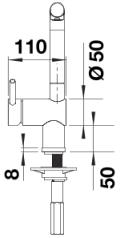

Product information sheet LINUS-S Mando izquierda

Item no. 514016

Benefit

- Ideal para personas zurdas o cuando el proyecto requiera tener el mando a mano izquierda
- Formas prácticas y funcionales
- Caño alto y extraíble de metal de alta calidad

Colours

Available colours
cromado

galvanic cromado

Scope of supply

- Grifo giratorio 140°
- Se requiere perforación de Ø 35 mm
- Cartuchos con juntas cerámicas
- Tubo interior del caño con envoltura metálica
- Tubos de toma flexibles de 450 mm de longitud y tuercas de 3/8" para un montaje especialmente sencillo y seguro
- Regulador de chorro patentado para una acumulación de cal notablemente inferior
- Placa de estabilización para aumentar la estabilidad de la grifería de cocina al montarlas en fregaderos de acero inoxidable
- Equipado de serie con dispositivo para evitar el retroceso de caudal y, por tanto, garantizado sin retroceso de caudal según EN 1717
- Certificado LGA (clase sonora I)
- Certificado DVGW

Details

Swivel range

Side view