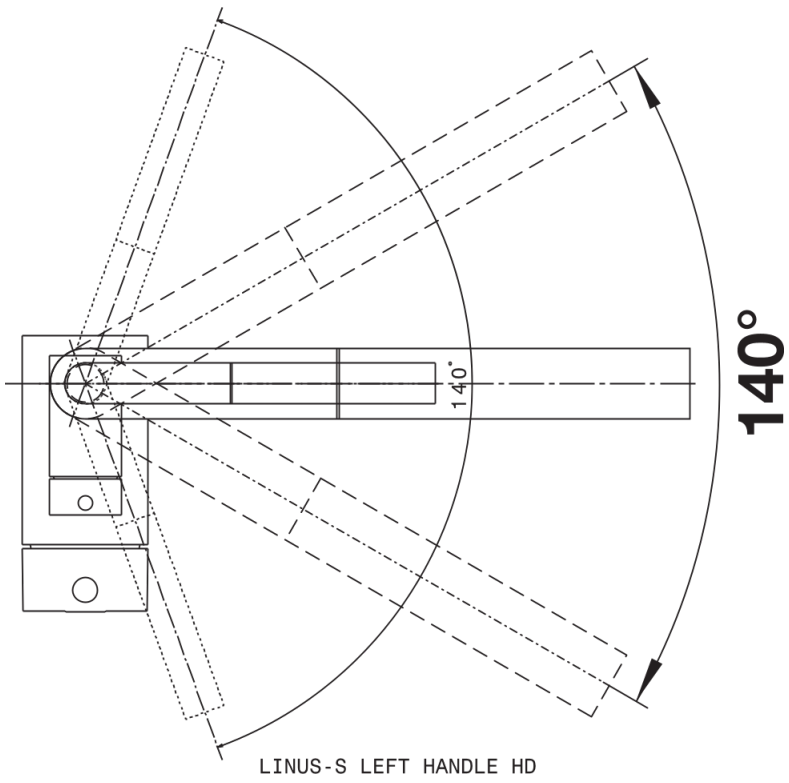

Product information sheet LINUS-S Mando izquierda

Item no. 514016

Benefit

- Ideal para personas zurdas o cuando el proyecto requiera tener el mando a mano izquierda
- Formas prácticas y funcionales
- Caño alto y extraíble de metal de alta calidad

Colours

Available colours
cromado

galvanic cromado

Scope of supply

- Grifo giratorio 140°
- Se requiere perforación de Ø 35 mm
- Cartuchos con juntas cerámicas
- Tubo interior del caño con envoltura metálica
- Tubos de toma flexibles de 450 mm de longitud y tuercas de 3/8" para un montaje especialmente sencillo y seguro
- Regulador de chorro patentado para una acumulación de cal notablemente inferior
- Placa de estabilización para aumentar la estabilidad de la grifería de cocina al montarlas en fregaderos de acero inoxidable
- Equipado de serie con dispositivo para evitar el retroceso de caudal y, por tanto, garantizado sin retroceso de caudal según EN 1717
- Certificado LGA (clase sonora I)
- Certificado DVGW

Details

Swivel range

Side view