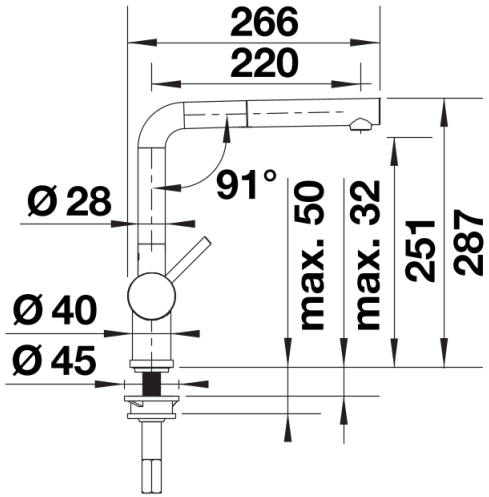

Colours

Available colours
cromado

galvanic cromado

Scope of supply

- Grifo giratorio 140°
- Se requiere perforación de Ø 35 mm
- Cartuchos con juntas cerámicas
- Tubo interior del caño con envoltura metálica
- Tubos de toma flexibles de 450 mm de longitud y tuercas de 3/8" para un montaje especialmente sencillo y seguro
- Regulador de chorro patentado para una acumulación de cal notablemente inferior
- Placa de estabilización para aumentar la estabilidad de la grifería de cocina al montarlas en fregaderos de acero inoxidable
- Equipado de serie con dispositivo para evitar el retroceso de caudal y, por tanto, garantizado sin retroceso de caudal según EN 1717
- Certificado LGA (clase sonora I)
- Certificado DVGW

Details

Swivel range

Side view