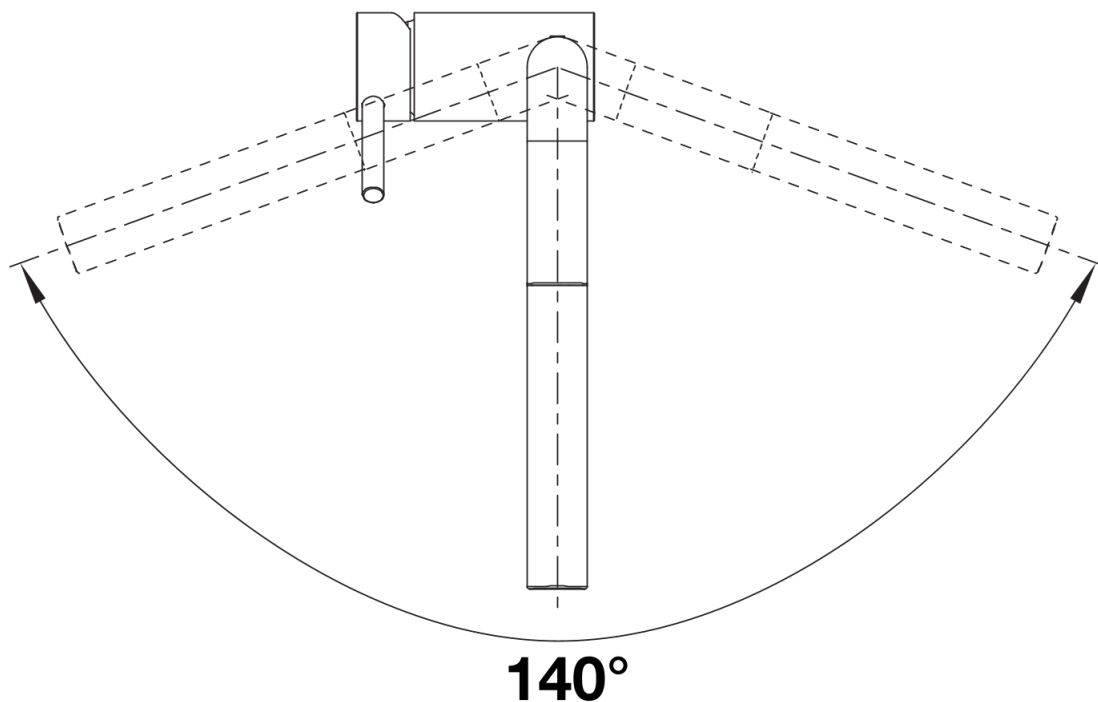

Product information sheet LINUS-S Mando izquierda

Item no. 514016

Benefit

- Ideal para personas zurdas o cuando el proyecto requiera tener el mando a mano izquierda
- Diseño minimalista
- Caño alto y extraíble de metal de alta calidad
- Grifería alto para llenar fácilmente ollas y jarrones

Colours

Available colours
cromado

galvanizado cromado

Scope of supply

- Caño giratorio 140°
- Se requiere perforación de \varnothing 35 mm
- Cartuchos con juntas cerámicas
- Tubo interior del caño con envoltura metálica
- Tubos de toma flexibles de 700mm de longitud y tuercas de $\frac{3}{8}$ " para un montaje especialmente sencillo y seguro
- Regulador de chorro patentado para una acumulación de cal notablemente inferior
- Placa de estabilización para aumentar la estabilidad de la grifería de cocina al montarlas en fregaderos de acero inoxidable
- Equipado de serie con dispositivo para evitar el retroceso de caudal y, por tanto, garantizado sin retroceso de caudal según EN 1717

Details

Swivel range

Side view