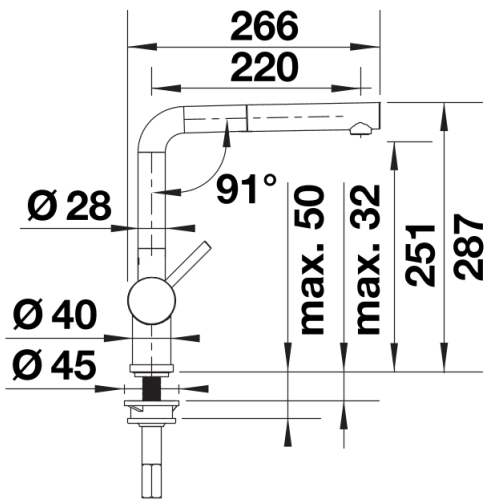

Colours

Available colours
cromado

galvanizado cromado

Scope of supply

- Caño giratorio 140°
- Se requiere perforación de \varnothing 35 mm
- Cartuchos con juntas cerámicas
- Tubo interior del caño con envoltura metálica
- Tubos de toma flexibles de 700mm de longitud y tuercas de $\frac{3}{8}$ " para un montaje especialmente sencillo y seguro
- Regulador de chorro patentado para una acumulación de cal notablemente inferior
- Placa de estabilización para aumentar la estabilidad de la grifería de cocina al montarlas en fregaderos de acero inoxidable
- Equipado de serie con dispositivo para evitar el retroceso de caudal y, por tanto, garantizado sin retroceso de caudal según EN 1717

Details

Swivel range

Side view