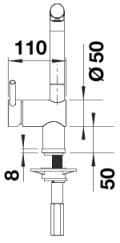

Colours

Available colours
cromado

galvanizado cromado

Scope of supply

- Caño giratorio 140°
- Se requiere perforación de \varnothing 35 mm
- Cartuchos con juntas cerámicas
- Tubo interior del caño con envoltura metálica
- Tubos de toma flexibles de 700mm de longitud y tuercas de $\frac{3}{8}$ " para un montaje especialmente sencillo y seguro
- Regulador de chorro patentado para una acumulación de cal notablemente inferior
- Placa de estabilización para aumentar la estabilidad de la grifería de cocina al montarlas en fregaderos de acero inoxidable
- Equipado de serie con dispositivo para evitar el retroceso de caudal y, por tanto, garantizado sin retroceso de caudal según EN 1717

Details

Swivel range

Side view