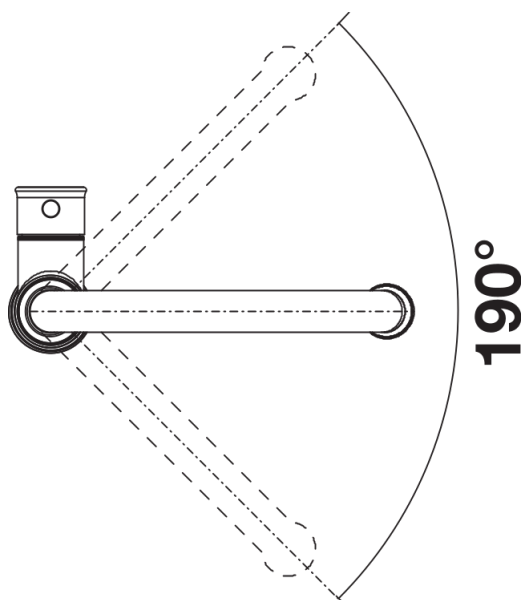

## Product information sheet LIVIA-S

Item no. 521288

Benefit

---

- Diseño moderno
- Disponible en toda la colección para una zona de aguas a juego: grifería, dispensador de jabón y mando para la válvula automática
- 4 originales acabados: satin gold, manganese, cromado y latón cepillado
- Caño alto en forma de J extraíble
- Particularmente recomendado para cubetas bajo encimera y encimeras de alta gama

## Scope of supply

---

- Caño giratorio 190°
- Perforación del orificio de la grifería Ø 35 mm
- Cartuchos con juntas cerámicas
- Tubos flexibles de conexión de 500 mm de largo y de 3/8" de tuerca para montajes fáciles y seguros
- Caño extraíble cubierto de nylon
- Con regulador hidráulico patentado para una buena descalcificación
- Disco estabilizador que asegura una posición fija
- Con dos válvulas antiretorno según norma EN 1717

## Details

---

Swivel range

Side view