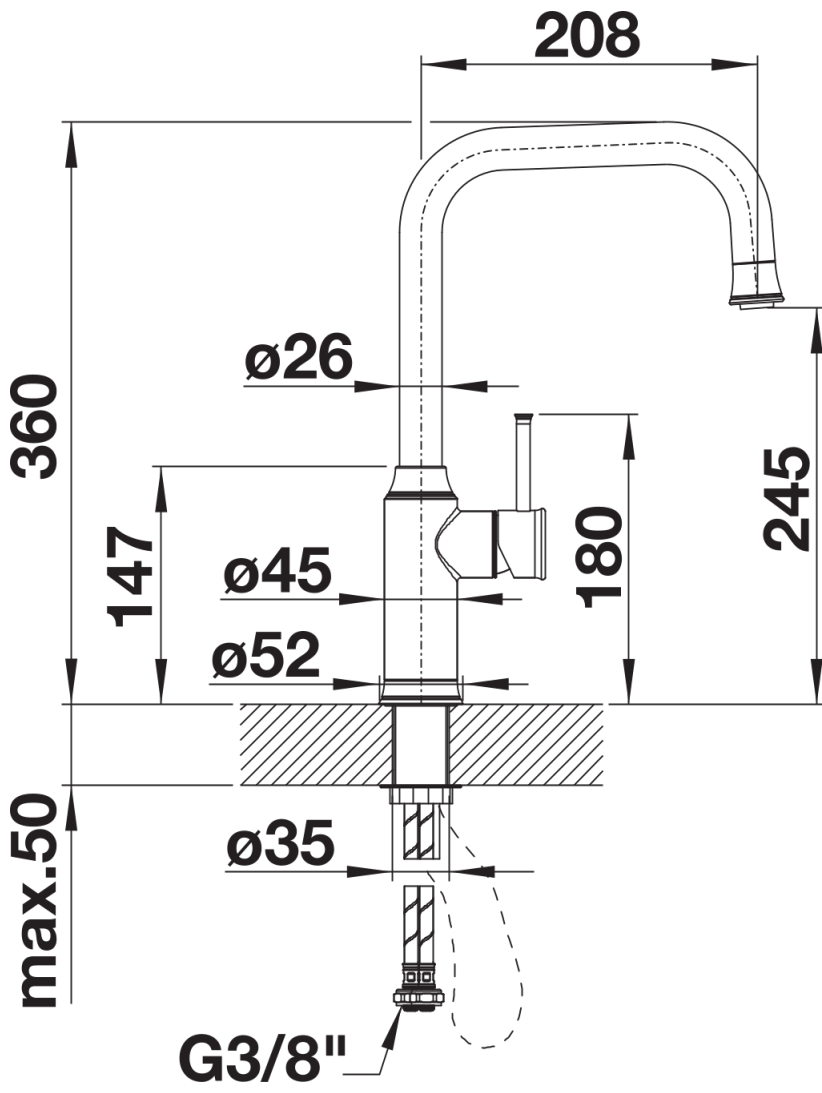

## Scope of supply

---

- Caño giratorio 190°
- Perforación del orificio de la grifería Ø 35 mm
- Cartuchos con juntas cerámicas
- Tubos flexibles de conexión de 500 mm de largo y de 3/8" de tuerca para montajes fáciles y seguros
- Caño extraíble cubierto de nylon
- Con regulador hidráulico patentado para una buena descalcificación
- Disco estabilizador que asegura una posición fija
- Con dos válvulas antiretorno según norma EN 1717

## Details

---

Swivel range

Side view