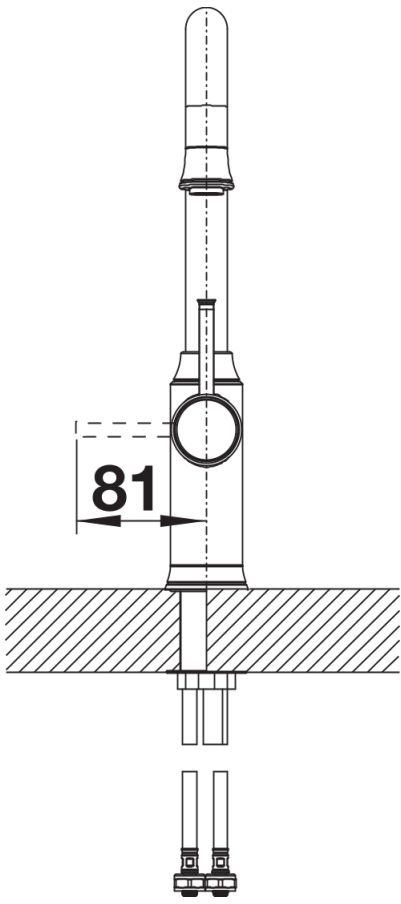

## Product information sheet LIVIA-S

Item no. 521288

Benefit

---

- Diseño moderno
- Disponible en toda la colección para una zona de aguas a juego: grifería, dispensador de jabón y mando para la válvula automática
- 4 originales acabados: satin gold, manganese, cromado y latón cepillado
- Caño alto en forma de J extraíble
- Particularmente recomendado para cubetas bajo encimera y encimeras de alta gama

## Scope of supply

---

- Caño giratorio 190°
- Perforación del orificio de la grifería Ø 35 mm
- Cartuchos con juntas cerámicas
- Tubos flexibles de conexión de 500 mm de largo y de 3/8" de tuerca para montajes fáciles y seguros
- Caño extraíble cubierto de nylon
- Con regulador hidráulico patentado para una buena descalcificación
- Disco estabilizador que asegura una posición fija
- Con dos válvulas antiretorno según norma EN 1717

## Details

---

Swivel range

Side view