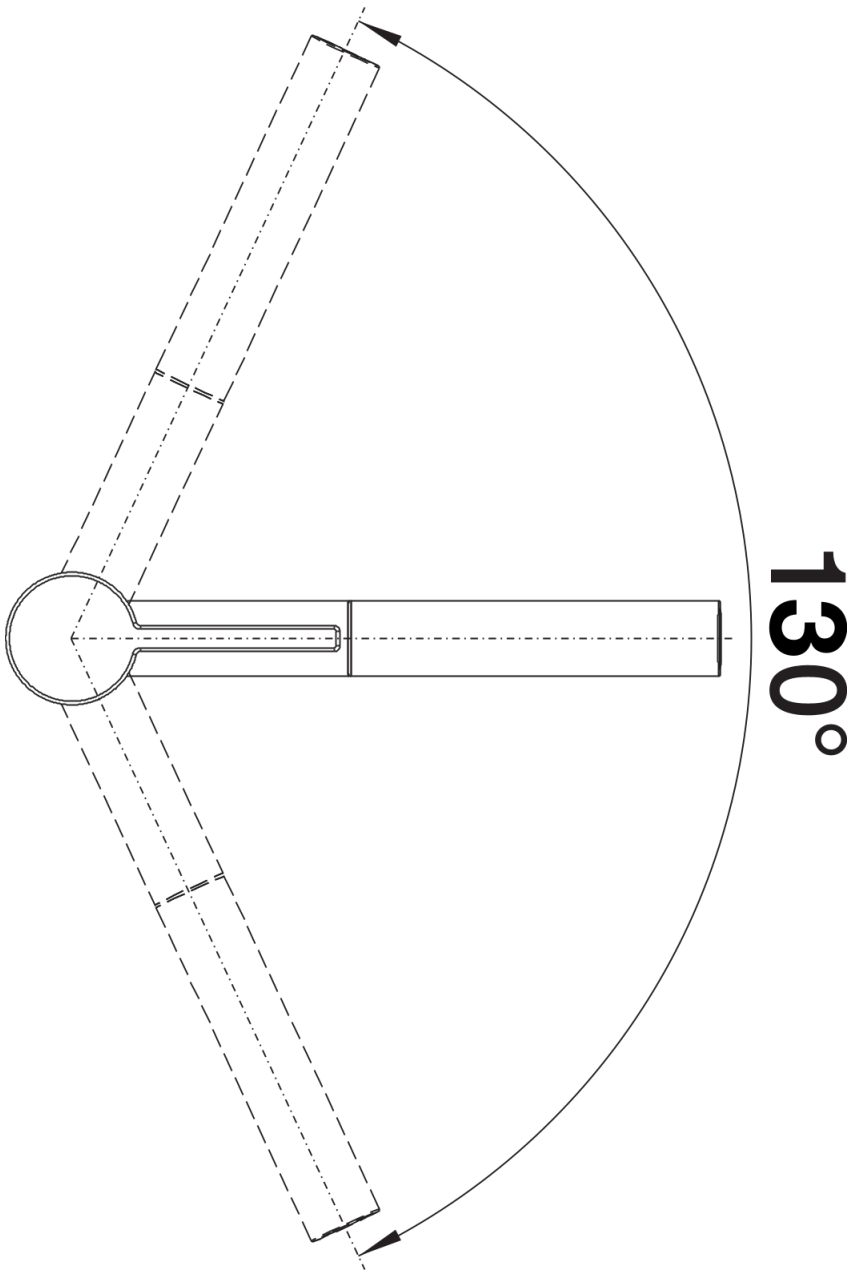

## Scope of supply

---

- Caño giratorio 130°
- Orificio de grifería requerido Ø 35 mm
- Cartuchos de disco cerámico
- Tubo recubierto de metal
- Tubos flexibles de conexión de 500mm de largo y 3/8" de tuerca para montajes fáciles y seguros
- Con regulador hidráulico patentado para reducir la calcificación
- Placa estabilizadora para aumentar la estabilidad dla griferíacuando se instala en fregaderos de acero inoxidable
- Con válvula de no retrpno que garantiza que no haya reflujo de conformidad con el estándar EN 1717

## Details

---

Swivel range

Side view