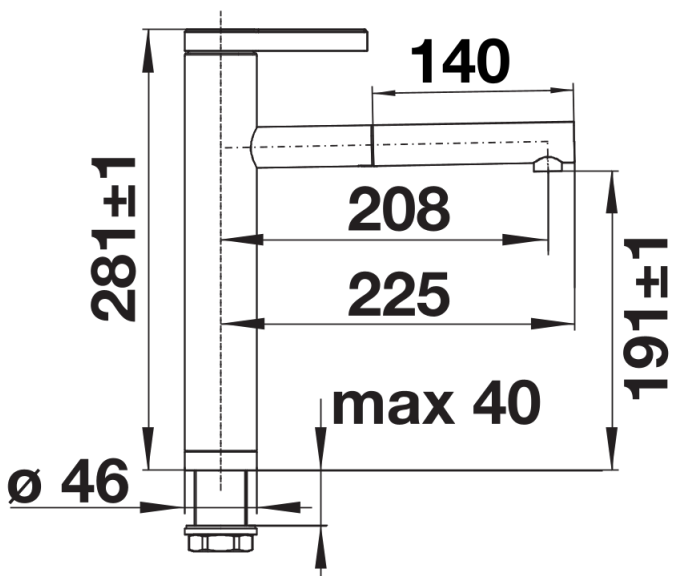

## Scope of supply

---

- Caño giratorio 130°
- Orificio de grifería requerido Ø 35 mm
- Cartuchos de disco cerámico
- Tubo recubierto de metal
- Tubos flexibles de conexión de 500mm de largo y 3/8" de tuerca para montajes fáciles y seguros
- Con regulador hidráulico patentado para reducir la calcificación
- Placa estabilizadora para aumentar la estabilidad dla griferíacuando se instala en fregaderos de acero inoxidable
- Con válvula de no retrpno que garantiza que no haya reflujo de conformidad con el estándar EN 1717

## Details

---

Swivel range

Side view