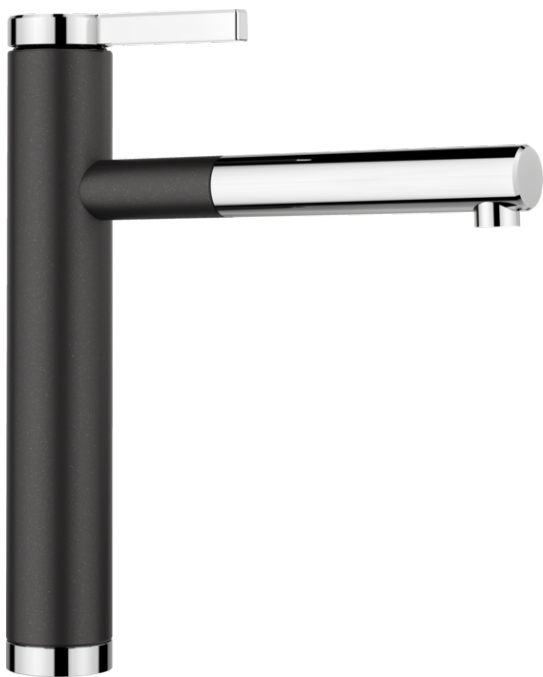

## Product information sheet LINEE-S

Item no. 518438

Benefit

---

- Caño extraíble con acabado de metal de alta calidad
- Versiones de colores Silgranit que combinan con los fregaderos y cubetas Silgranit

### Available colours

negro/cromado

antracita/cromado

gris roca/cromado

gris volcán/cromado

blanco/cromado

blanco suave/cromado

tartufo/cromado

Look SILGRANIT bicolor antracita/cromado

## Details

---

Swivel range

Side view