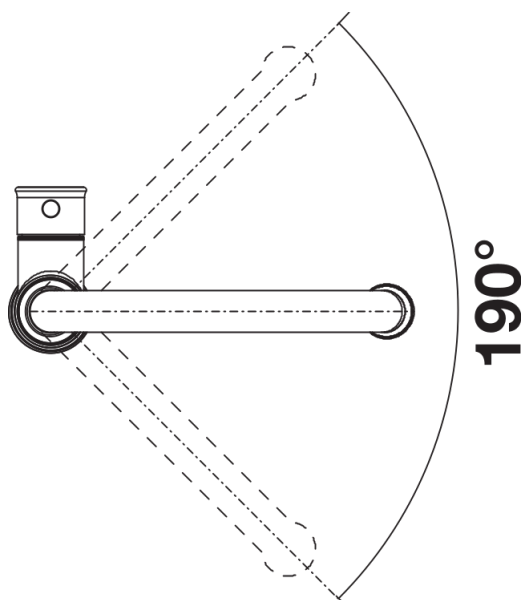

Product information sheet LIVIA-S

Item no. 526687

Benefit

- Diseño moderno
- Disponible en toda la colección para una zona de aguas a juego: grifería, dispensador de jabón y mando para la válvula automática
- 4 originales acabados: satin gold, manganese, cromado y latón cepillado
- Caño alto en forma de J extraíble
- Particularmente recomendado para cubetas bajo encimera y encimeraas de alta gama

Colours

Available colours
satin gold

PVD satin gold

Scope of supply

- Caño giratorio 190°
- Perforación del orificio de la grifería Ø 35 mm
- Cartuchos con juntas cerámicas
- Tubos flexibles de conexión de 500 mm de largo y de 3/8" de tuerca para montajes fáciles y seguros
- Caño extraíble cubierto de nylon
- Con regulador hidráulico patentado para una buena descalcificación
- Disco estabilizador que asegura una posición fija
- Con dos válvulas antiretorno según norma EN 1717

Details

Swivel range

Side view