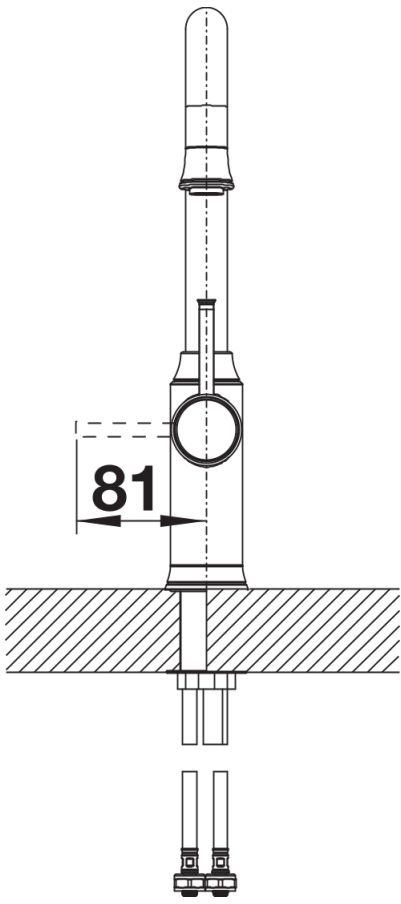

Product information sheet LIVIA-S

Item no. 526687

Benefit

- Diseño moderno
- Disponible en toda la colección para una zona de aguas a juego: grifería, dispensador de jabón y mando para la válvula automática
- 4 originales acabados: satin gold, manganese, cromado y latón cepillado
- Caño alto en forma de J extraíble
- Particularmente recomendado para cubetas bajo encimera y encimeraas de alta gama

Colours

Available colours
satin gold

PVD satin gold

Scope of supply

- Caño giratorio 190°
- Perforación del orificio de la grifería Ø 35 mm
- Cartuchos con juntas cerámicas
- Tubos flexibles de conexión de 500 mm de largo y de 3/8" de tuerca para montajes fáciles y seguros
- Caño extraíble cubierto de nylon
- Con regulador hidráulico patentado para una buena descalcificación
- Disco estabilizador que asegura una posición fija
- Con dos válvulas antiretorno según norma EN 1717

Details

Swivel range

Side view