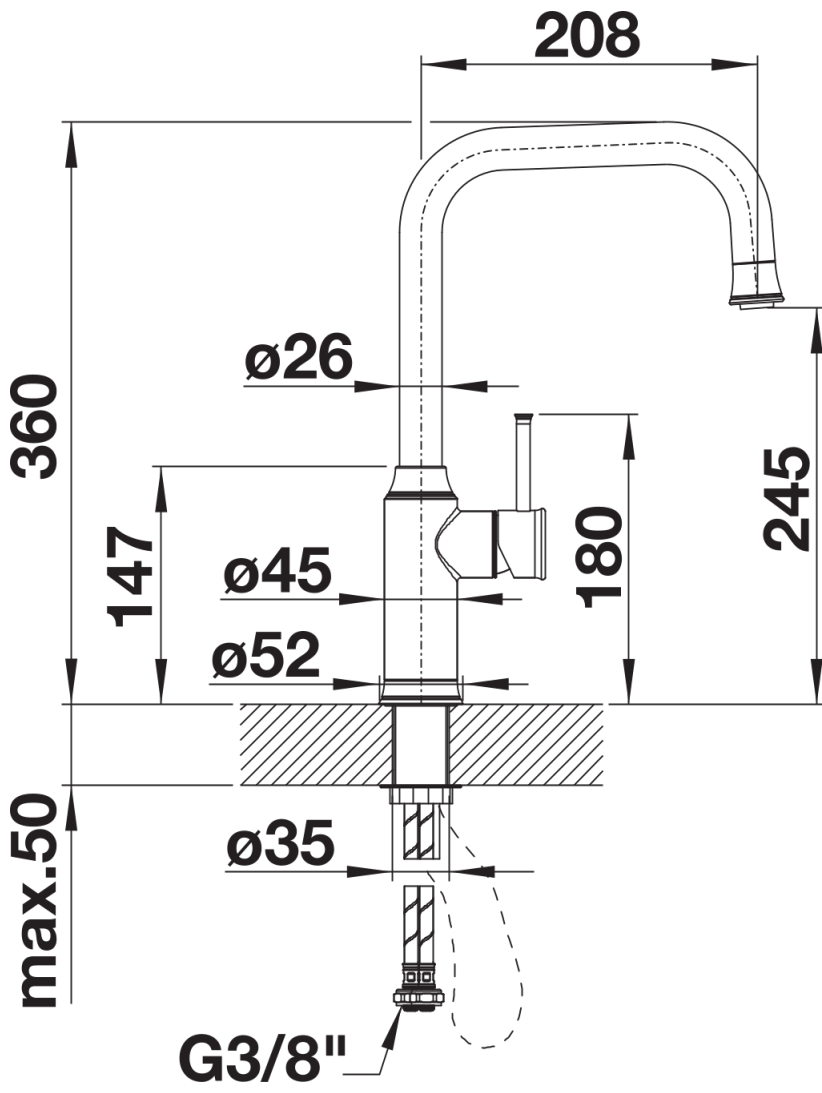

Colours

Available colours
satin gold

PVD satin gold

Scope of supply

- Caño giratorio 190°
- Perforación del orificio de la grifería Ø 35 mm
- Cartuchos con juntas cerámicas
- Tubos flexibles de conexión de 500 mm de largo y de 3/8" de tuerca para montajes fáciles y seguros
- Caño extraíble cubierto de nylon
- Con regulador hidráulico patentado para una buena descalcificación
- Disco estabilizador que asegura una posición fija
- Con dos válvulas antiretorno según norma EN 1717

Details

Swivel range

Side view