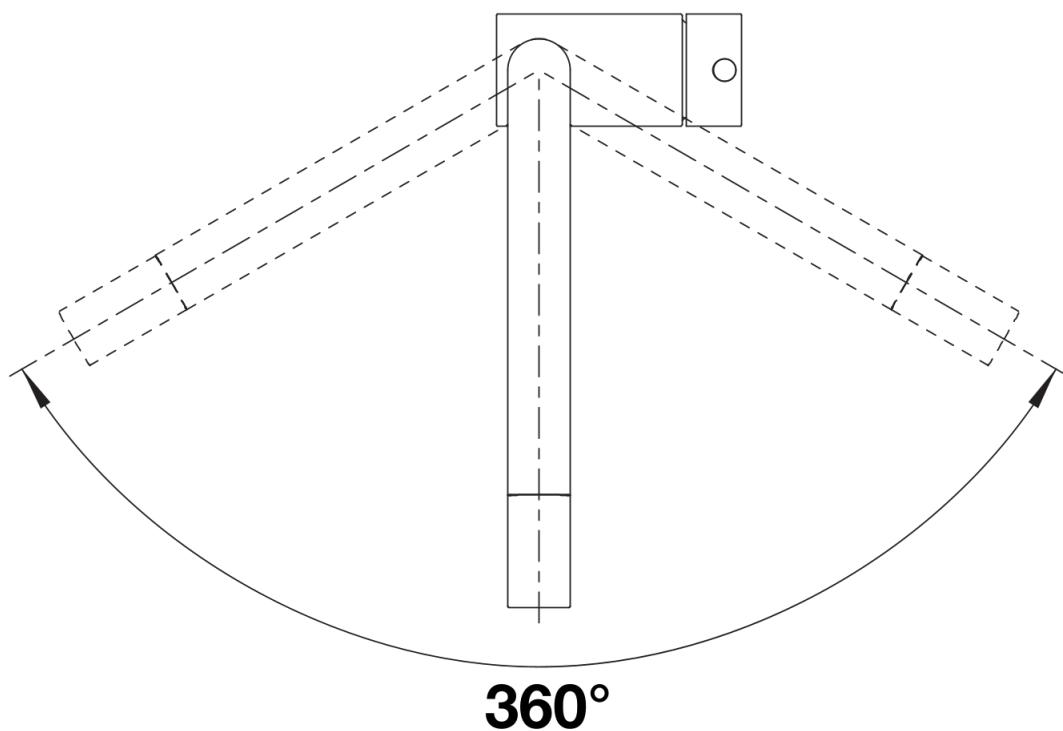

Product information sheet LINUS

Item no. 514019

Benefit

- Diseño minimalista
- Grifería alta para llenar fácilmente ollas y jarrones
- Radio de acción ampliado gracias a la grifería giratoria en 360°

Colours

Available colours
cromado

galvanizado cromado

Scope of supply

- Grifo giratorio 360°
- Se requiere perforación de Ø 35 mm
- Cartuchos con juntas cerámicas
- Tubos de toma flexibles de 450 mm de longitud y tuercas de 3/8" para un montaje especialmente sencillo y seguro
- Regulador de caudal patentado/cascada para una acumulación de cal notablemente inferior
- Placa de estabilización para aumentar la estabilidad de la grifería de cocina al montarlas en fregaderos de acero inoxidable
- Certificado LGA (clase sonora I)
- Certificado DVGW

Details

Swivel range

Side view