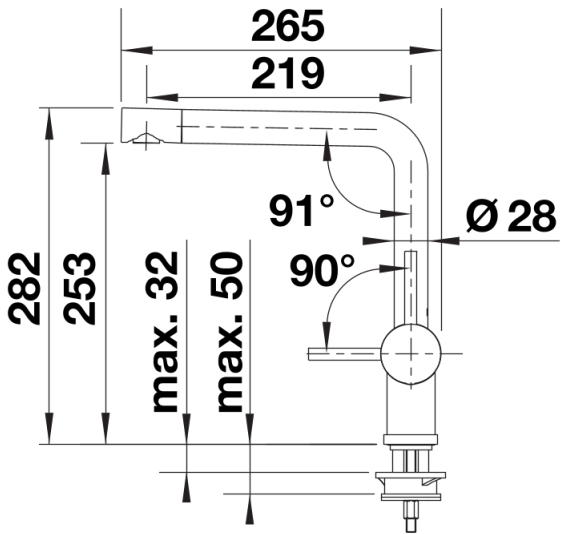

Available colours
cromado

galvanizado cromado

Scope of supply

- Grifo giratorio 360°
- Se requiere perforación de Ø 35 mm
- Cartuchos con juntas cerámicas
- Tubos de toma flexibles de 450 mm de longitud y tuercas de 3/8" para un montaje especialmente sencillo y seguro
- Regulador de caudal patentado/cascada para una acumulación de cal notablemente inferior
- Placa de estabilización para aumentar la estabilidad de la grifería de cocina al montarlas en fregaderos de acero inoxidable
- Certificado LGA (clase sonora I)
- Certificado DVGW

Details

Swivel range

Side view