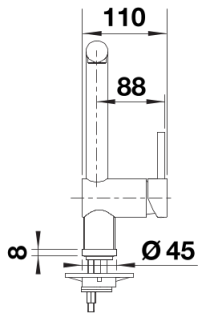

Available colours
cromado

galvanizado cromado

Scope of supply

- Grifo giratorio 360°
- Se requiere perforación de Ø 35 mm
- Cartuchos con juntas cerámicas
- Tubos de toma flexibles de 450 mm de longitud y tuercas de 3/8" para un montaje especialmente sencillo y seguro
- Regulador de caudal patentado/cascada para una acumulación de cal notablemente inferior
- Placa de estabilización para aumentar la estabilidad de la grifería de cocina al montarlas en fregaderos de acero inoxidable
- Certificado LGA (clase sonora I)
- Certificado DVGW

Details

Swivel range

Side view