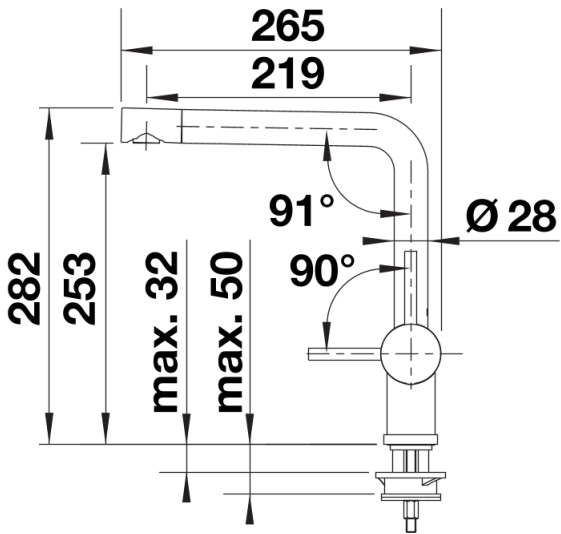

## Scope of supply

---

- Grifo giratorio 360°
- Se requiere perforación de  $\varnothing$  35 mm
- Cartuchos con juntas cerámicas
- Tubos de toma flexibles de 700mm de longitud y tuercas de  $\frac{3}{8}$ " para un montaje especialmente sencillo y seguro
- Regulador de caudal patentado/cascada para una acumulación de cal notablemente inferior
- Placa de estabilización para aumentar la estabilidad de la grifería de cocina al montarlas en fregaderos de acero inoxidable

## Details

---

Swivel range

Side view