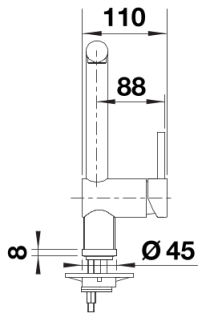

## Scope of supply

---

- Grifo giratorio 360°
- Se requiere perforación de  $\varnothing$  35 mm
- Cartuchos con juntas cerámicas
- Tubos de toma flexibles de 700mm de longitud y tuercas de  $\frac{3}{8}$ " para un montaje especialmente sencillo y seguro
- Regulador de caudal patentado/cascada para una acumulación de cal notablemente inferior
- Placa de estabilización para aumentar la estabilidad de la grifería de cocina al montarlas en fregaderos de acero inoxidable

## Details

---

Swivel range

Side view