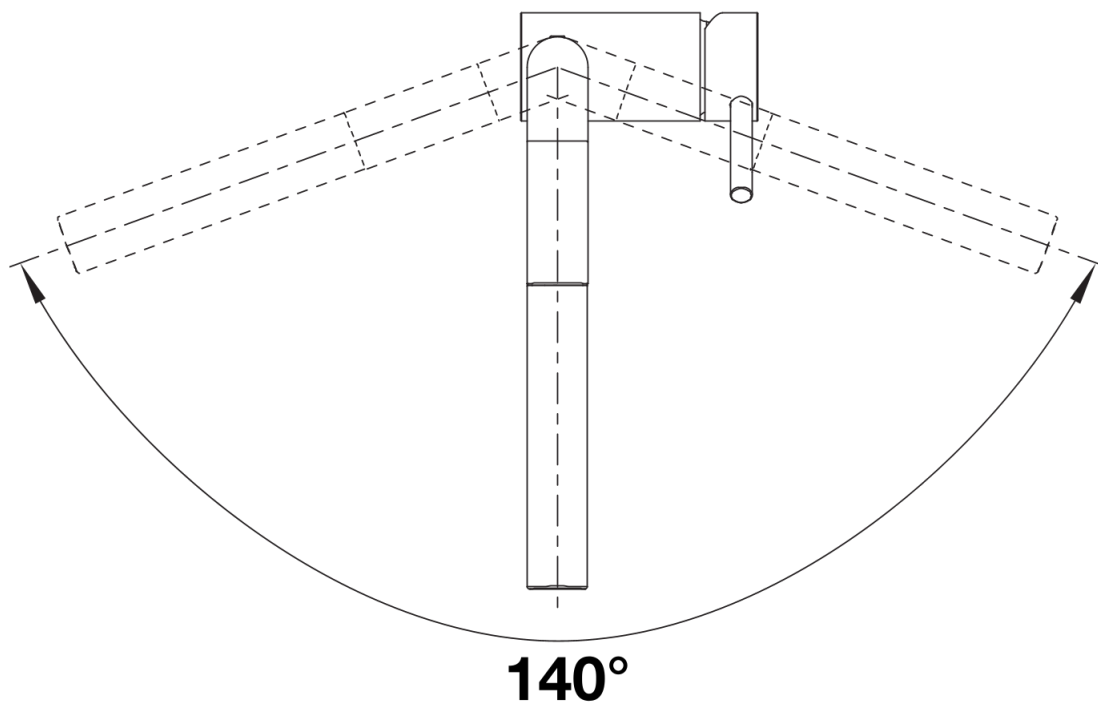

## Scope of supply

---

- Caño giratorio 140°
- Se requiere perforación de  $\varnothing$  35 mm
- Cartuchos con juntas cerámicas
- Tubo interior del caño con envoltura metálica
- Tubos de toma flexibles de 700mm de longitud y tuercas de  $\frac{3}{8}$ " para un montaje especialmente sencillo y seguro
- Regulador de caudal patentado para una acumulación de cal notablemente inferior
- Placa de estabilización para aumentar la estabilidad de la grifería de cocina al montarlas en fregaderos de acero inoxidable
- Equipado de serie con dispositivo para evitar el retroceso de caudal y, por tanto, garantizado sin retroceso de caudal según EN 1717

## Details

---

Swivel range

Side view