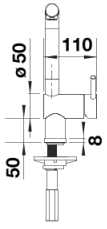

## Scope of supply

---

- Caño giratorio 140°
- Se requiere perforación de  $\varnothing$  35 mm
- Cartuchos con juntas cerámicas
- Tubo interior del caño con envoltura metálica
- Tubos de toma flexibles de 700mm de longitud y tuercas de  $\frac{3}{8}$ " para un montaje especialmente sencillo y seguro
- Regulador de caudal patentado para una acumulación de cal notablemente inferior
- Placa de estabilización para aumentar la estabilidad de la grifería de cocina al montarlas en fregaderos de acero inoxidable
- Equipado de serie con dispositivo para evitar el retroceso de caudal y, por tanto, garantizado sin retroceso de caudal según EN 1717

## Details

---

Swivel range

Side view