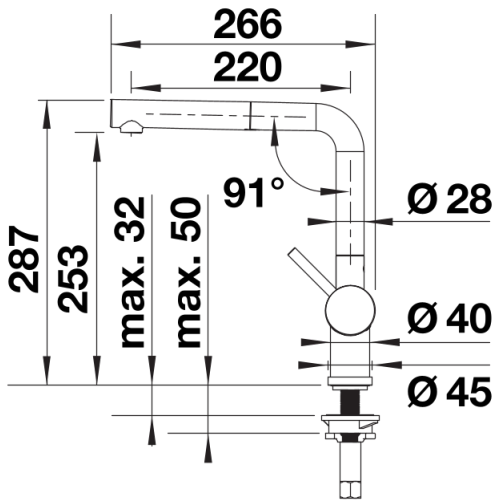

## Scope of supply

---

- Caño giratorio 140°
- Se requiere perforación de  $\varnothing$  35 mm
- Cartuchos con juntas cerámicas
- Tubo interior del caño con envoltura metálica
- Tubos de toma flexibles de 700mm de longitud y tuercas de  $\frac{3}{8}$ " para un montaje especialmente sencillo y seguro
- Regulador de caudal patentado para una acumulación de cal notablemente inferior
- Placa de estabilización para aumentar la estabilidad de la grifería de cocina al montarlas en fregaderos de acero inoxidable
- Equipado de serie con dispositivo para evitar el retroceso de caudal y, por tanto, garantizado sin retroceso de caudal según EN 1717

## Details

---

Swivel range

Side view