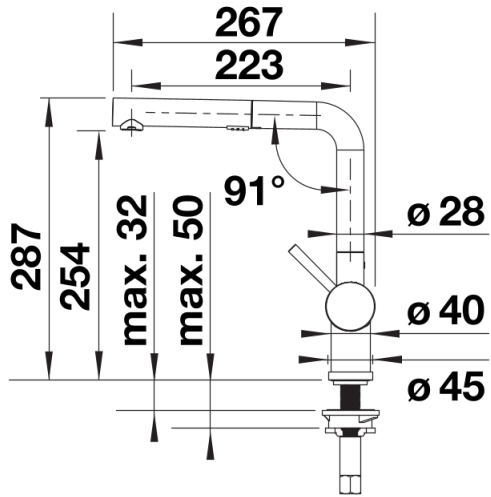

## Scope of supply

---

- Giratorio de 140° para un mayor alcance
- Se requiere un orificio para grifo de Ø 35 mm
- Con cartucho de disco cerámico
- Regulador de chorro patentado para una reducción notable de la cal
- Pulverizador de metal
- Manguera de pulverización con revestimiento metálico
- Peso para manguera BLANCO para un mayor alcance
- Placa de estabilización para aumentar la estabilidad del grifo cuando se instala en fregaderos de acero inoxidable
- Con válvula antirretorno y, por lo tanto, garantizado contra el reflujo de acuerdo con la EN 1717

## Details

---

Swivel range

Side view