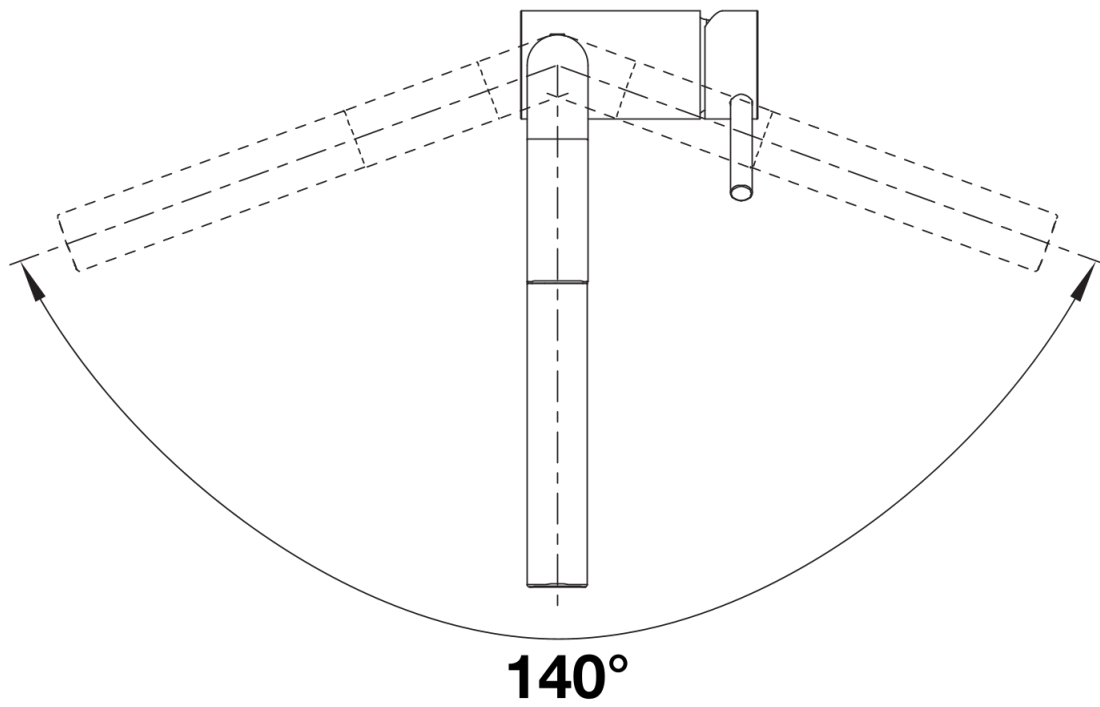

## Scope of supply

---

- Giratorio de 140° para un mayor alcance
- Se requiere un orificio para grifo de Ø 35 mm
- Con cartucho de disco cerámico
- Regulador de chorro patentado para una reducción notable de la cal
- Pulverizador de metal
- Manguera de pulverización con revestimiento metálico
- Peso para manguera BLANCO para un mayor alcance
- Placa de estabilización para aumentar la estabilidad del grifo cuando se instala en fregaderos de acero inoxidable
- Con válvula antirretorno y, por lo tanto, garantizado contra el reflujo de acuerdo con la EN 1717

## Details

---

Swivel range

Side view