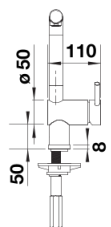

## Scope of supply

---

- Giratorio de 140° para un mayor alcance
- Se requiere un orificio para grifo de Ø 35 mm
- Con cartucho de disco cerámico
- Regulador de chorro patentado para una reducción notable de la cal
- Pulverizador de metal
- Manguera de pulverización con revestimiento metálico
- Peso para manguera BLANCO para un mayor alcance
- Placa de estabilización para aumentar la estabilidad del grifo cuando se instala en fregaderos de acero inoxidable
- Con válvula antirretorno y, por lo tanto, garantizado contra el reflujo de acuerdo con la EN 1717

## Details

---

Swivel range

Side view