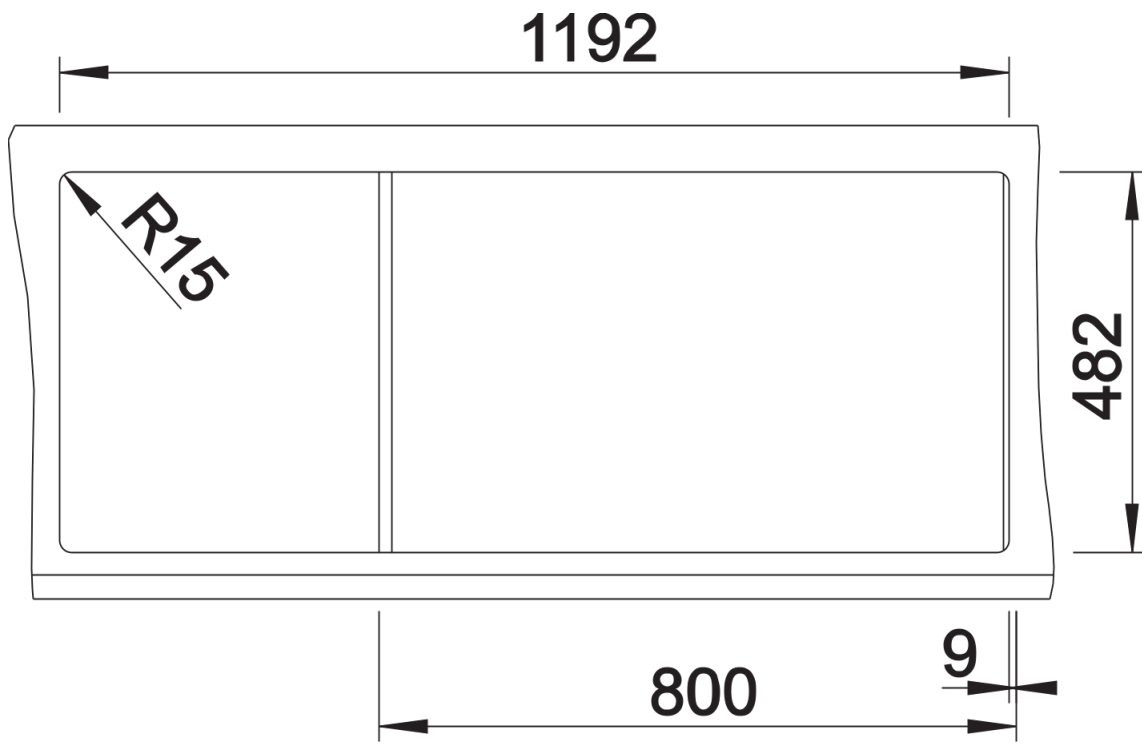

Product information sheet LIVIT 8 S

Item no. 514798

Benefit

- Práctico por sus dos cubetas
- Espacioso escurridor
- Con dos tapones-filtro de 3 ½" de acero inox

Planning information

- Si se desea orificio para grifería indicarlo en el pedido.

Scope of supply

- Un juego de válvulas con dos tapones-filtro de 3 ½".

Details

Top view

Cut-out

Front view

Side view