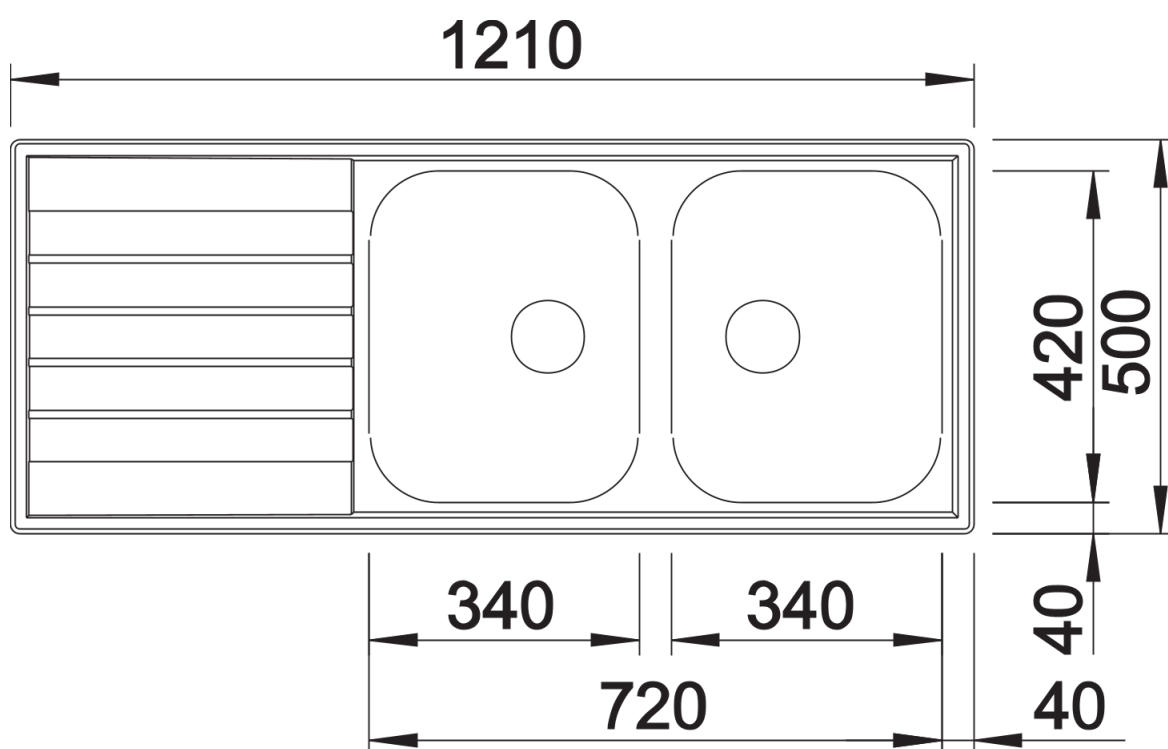

Product information sheet LIVIT 8 S

Item no. 514798

Benefit

- Práctico por sus dos cubetas
- Espacioso escurridor
- Con dos tapones-filtro de 3 ½" de acero inox

Planning information

- Si se desea orificio para grifería indicarlo en el pedido.

Scope of supply

- Un juego de válvulas con dos tapones-filtro de 3 ½".

Details

Top view

Cut-out

Front view

Side view