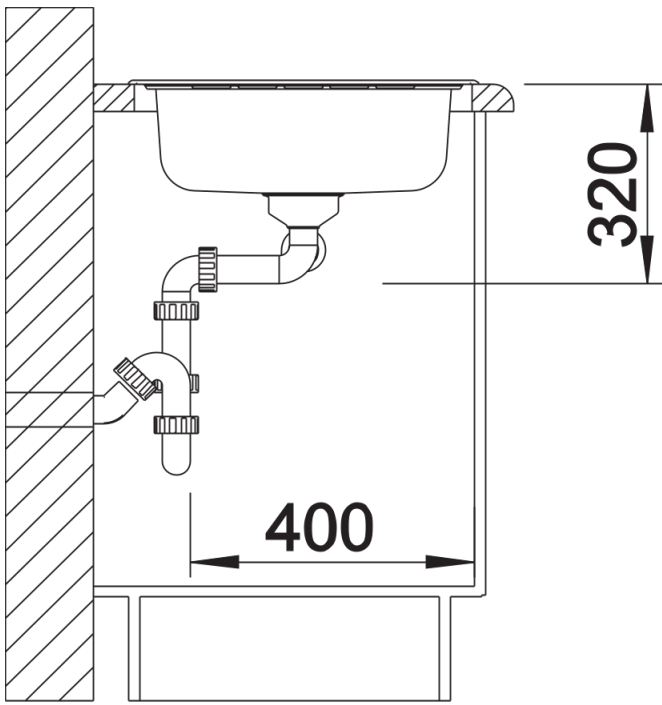

Product information sheet LIVIT 8 S

Item no. 514798

Benefit

- Práctico por sus dos cubetas
- Espacioso escurridor
- Con dos tapones-filtro de 3 ½" de acero inox

Planning information

- Si se desea orificio para grifería indicarlo en el pedido.

Scope of supply

- Un juego de válvulas con dos tapones-filtro de 3 ½".

Details

Top view

Cut-out

Front view

Side view