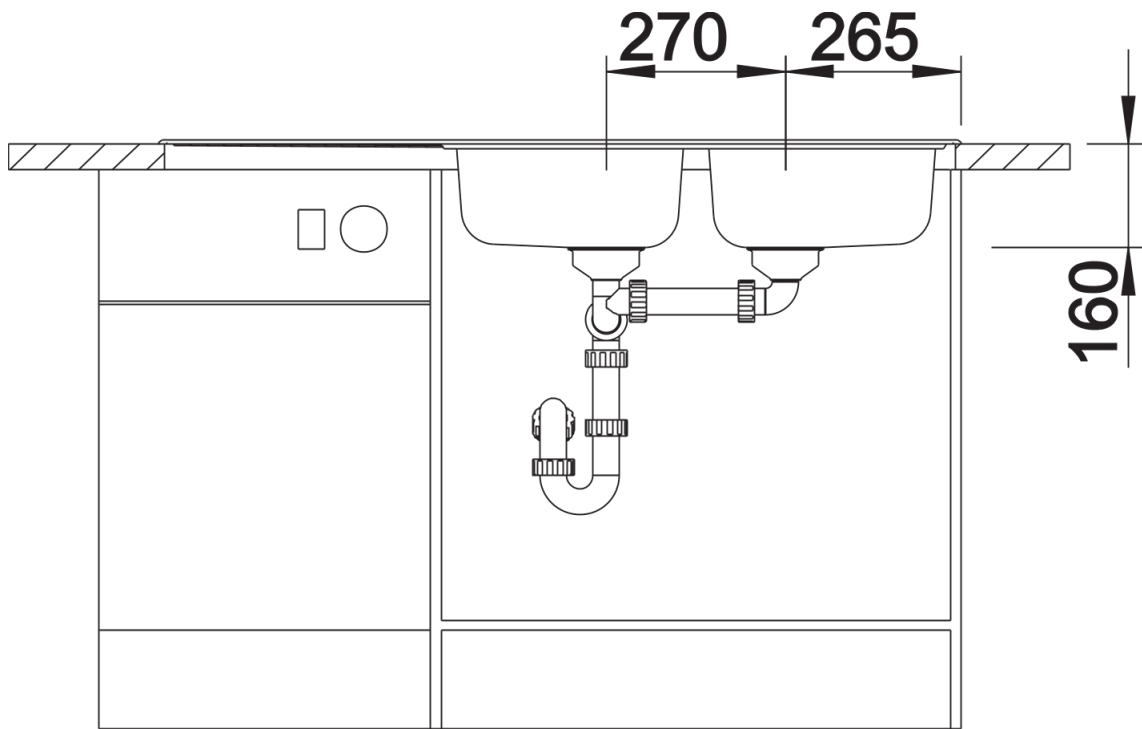

Product information sheet LIVIT 8 S

Item no. 514798

Benefit

- Práctico por sus dos cubetas
- Espacioso escurridor
- Con dos tapones-filtro de 3 ½" de acero inox

Planning information

- Si se desea orificio para grifería indicarlo en el pedido.

Scope of supply

- Un juego de válvulas con dos tapones-filtro de 3 ½".

Details

Top view

Cut-out

Front view

Side view