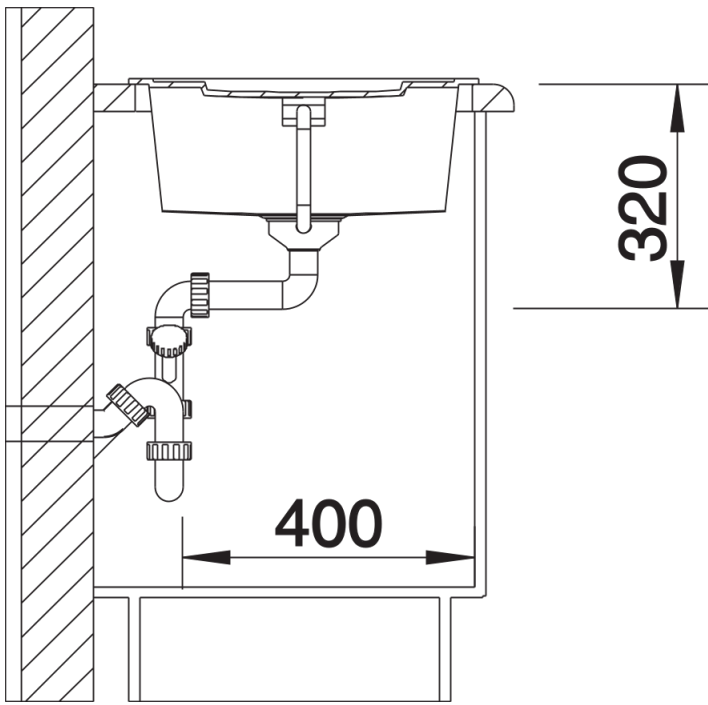

Product information sheet METRA 5 S

Item no. 525919

Benefit

- Diseño recto y moderno
- La gran capacidad de la cubeta te proporciona mucho espacio para fregar los platos
- La amplia zona para escurrir te ofrece un gran nivel de comodidad
- Se puede instalar de forma reversible

Colours

Available colours

negro
antracita
gris roca
gris volcán
blanco
blanco suave
tartufo
café

SILGRANIT negro

Scope of supply

- Juego de válvulas con tubería salva-espacio
- tapón filtro de 3 1/2"

Details

Top view

Cut-out

Front view

Side view