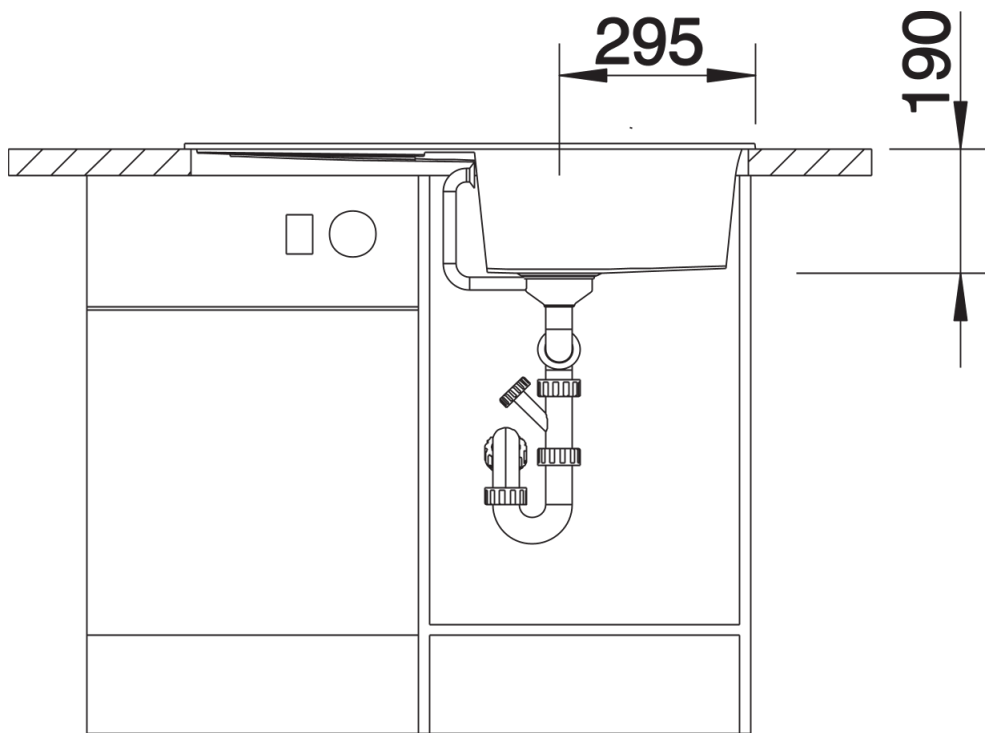

Product information sheet METRA 5 S

Item no. 525919

Benefit

- Diseño recto y moderno
- La gran capacidad de la cubeta te proporciona mucho espacio para fregar los platos
- La amplia zona para escurrir te ofrece un gran nivel de comodidad
- Se puede instalar de forma reversible

Colours

Available colours

negro
antracita
gris roca
gris volcán
blanco
blanco suave
tartufo
café

SILGRANIT negro

Scope of supply

- Juego de válvulas con tubería salva-espacio
- tapón filtro de 3 1/2"

Details

Top view

Cut-out

Front view

Side view