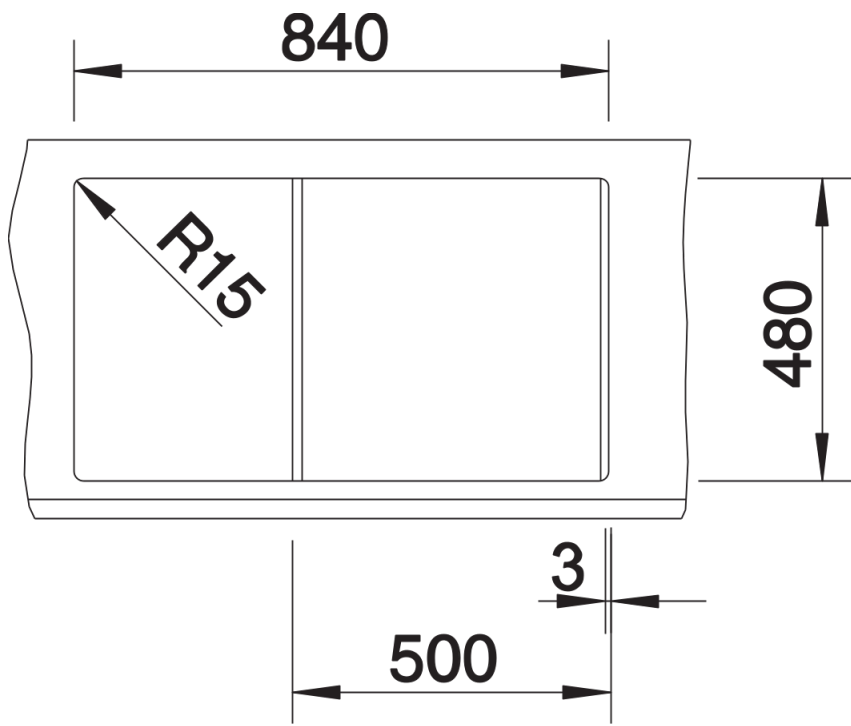

Product information sheet METRA 5 S

Item no. 525919

Benefit

- Diseño recto y moderno
- La gran capacidad de la cubeta te proporciona mucho espacio para fregar los platos
- La amplia zona para escurrir te ofrece un gran nivel de comodidad
- Se puede instalar de forma reversible

Colours

Available colours

negro
antracita
gris roca
gris volcán
blanco
blanco suave
tartufo
café

SILGRANIT negro

Scope of supply

- Juego de válvulas con tubería salva-espacio
- tapón filtro de 3 1/2"

Details

Top view

Cut-out

Front view

Side view