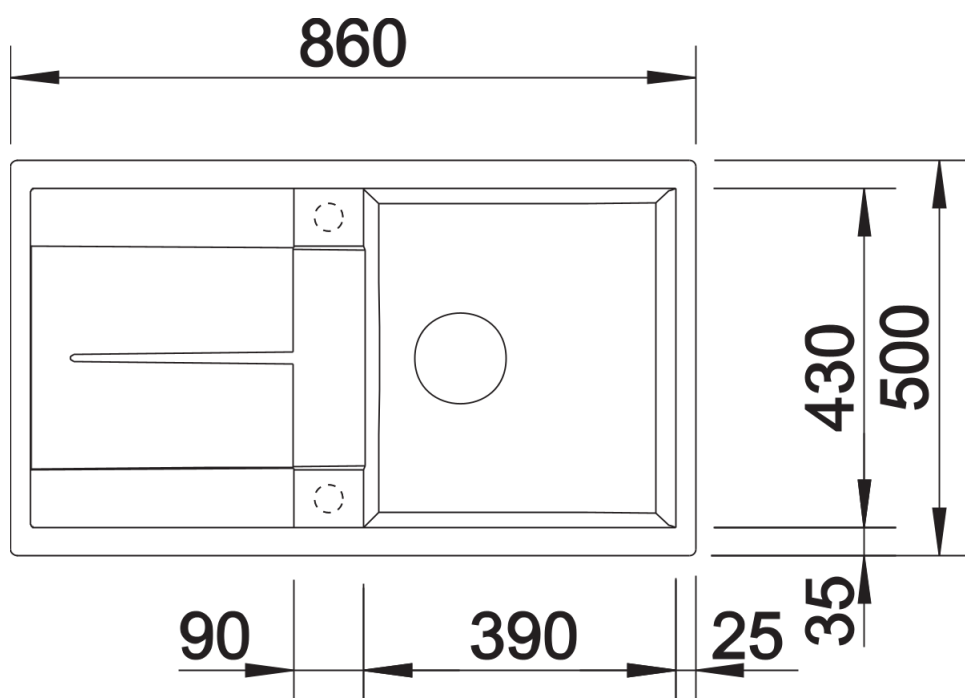

Product information sheet METRA 5 S

Item no. 525919

Benefit

- Diseño recto y moderno
- La gran capacidad de la cubeta te proporciona mucho espacio para fregar los platos
- La amplia zona para escurrir te ofrece un gran nivel de comodidad
- Se puede instalar de forma reversible

Top view

Cut-out

Front view

Side view