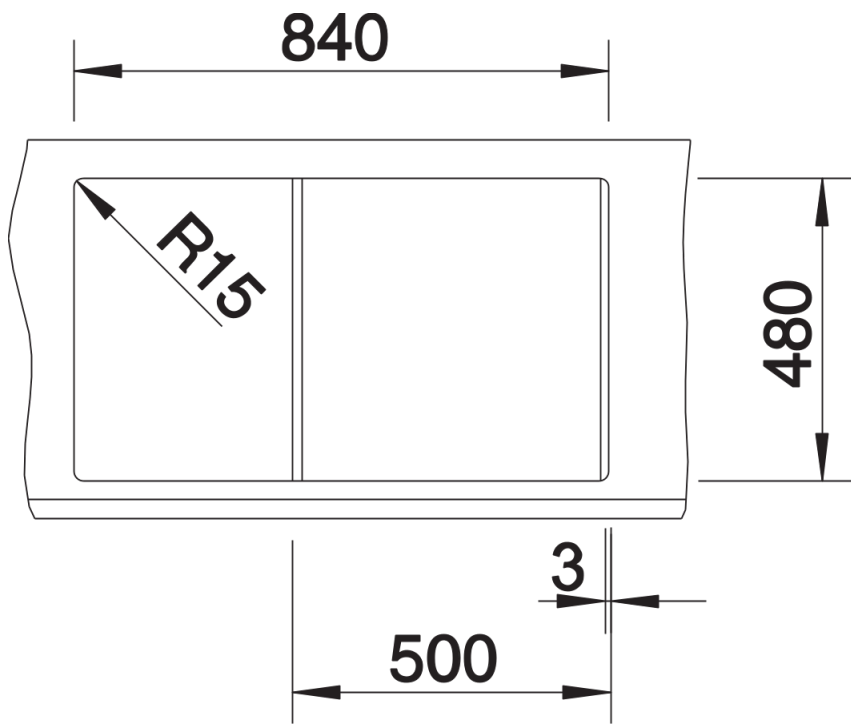

Product information sheet METRA 5 S

Item no. 513205

Benefit

- Diseño recto y moderno
- La gran capacidad de la cubeta te proporciona mucho espacio para fregar los platos
- La amplia zona para escurrir te ofrece un gran nivel de comodidad
- Se puede instalar de forma reversible

Top view

Cut-out

Front view

Side view