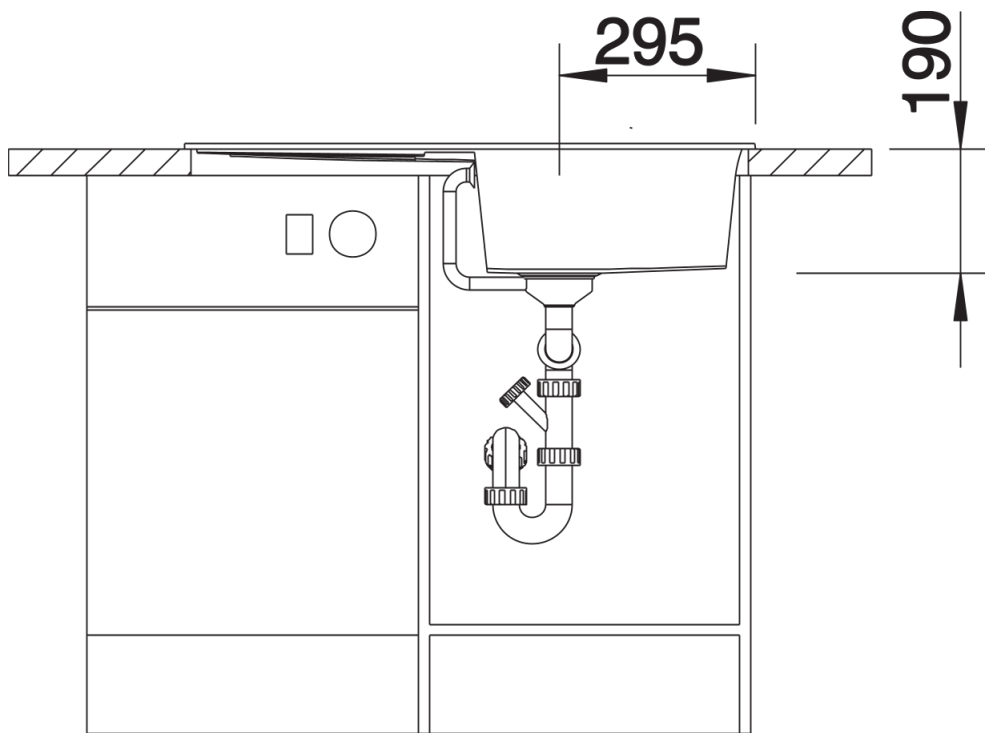

Product information sheet METRA 5 S

Item no. 513205

Benefit

- Diseño recto y moderno
- La gran capacidad de la cubeta te proporciona mucho espacio para fregar los platos
- La amplia zona para escurrir te ofrece un gran nivel de comodidad
- Se puede instalar de forma reversible

Colours

Available colours

negro
antracita
gris roca
gris volcán
blanco
blanco suave
tartufo
café

SILGRANIT blanco

Scope of supply

- Juego de válvulas con tubería salva-espacio
- tapón filtro de 3 1/2"

Details

Top view

Cut-out

Front view

Side view