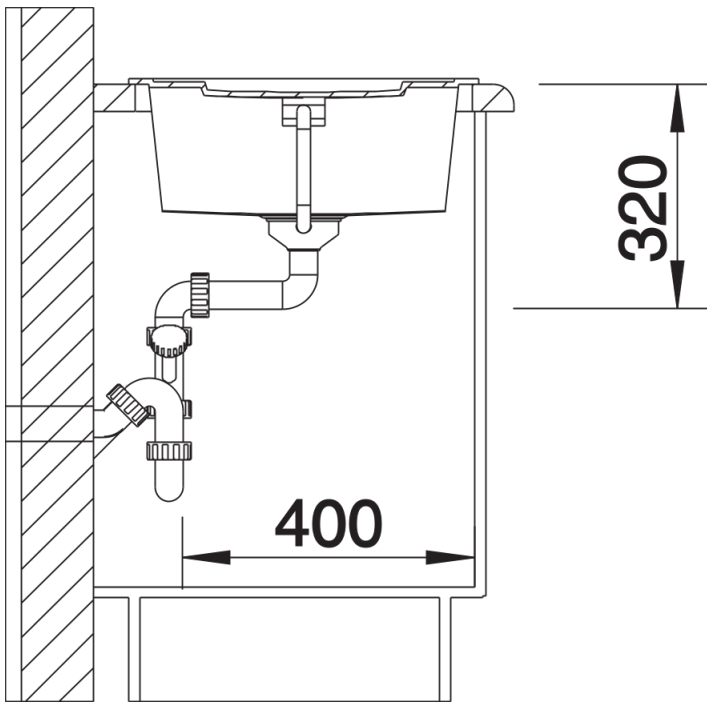

Product information sheet METRA 5 S

Item no. 513205

Benefit

- Diseño recto y moderno
- La gran capacidad de la cubeta te proporciona mucho espacio para fregar los platos
- La amplia zona para escurrir te ofrece un gran nivel de comodidad
- Se puede instalar de forma reversible

Colours

Available colours

negro
antracita
gris roca
gris volcán
blanco
blanco suave
tartufo
café

SILGRANIT blanco

Scope of supply

- Juego de válvulas con tubería salva-espacio
- tapón filtro de 3 1/2"

Details

Top view

Cut-out

Front view

Side view