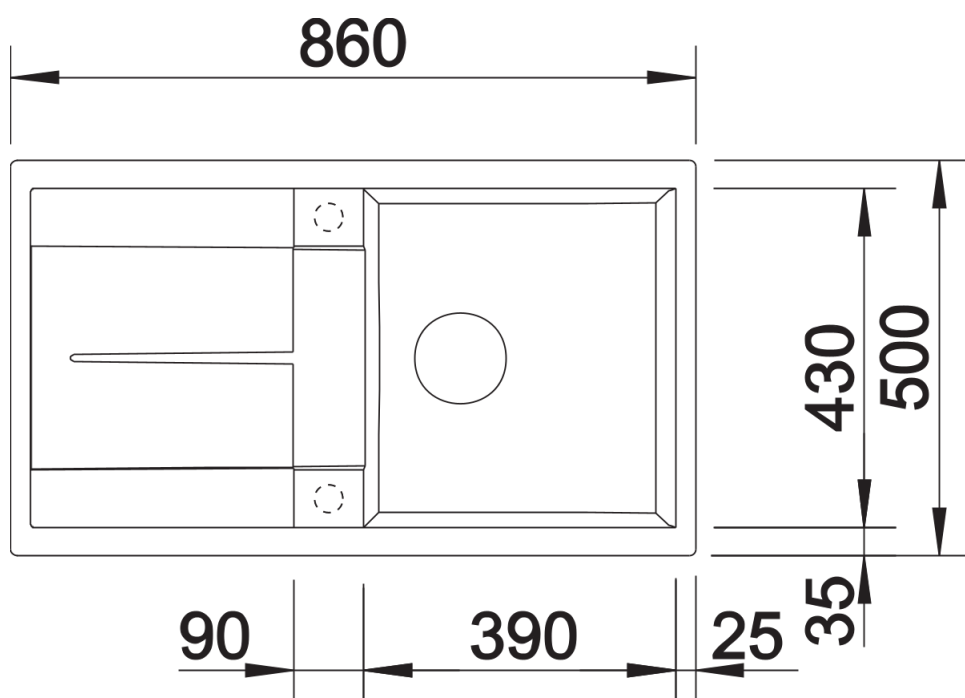

Product information sheet METRA 5 S

Item no. 513205

Benefit

- Diseño recto y moderno
- La gran capacidad de la cubeta te proporciona mucho espacio para fregar los platos
- La amplia zona para escurrir te ofrece un gran nivel de comodidad
- Se puede instalar de forma reversible

Top view

Cut-out

Front view

Side view