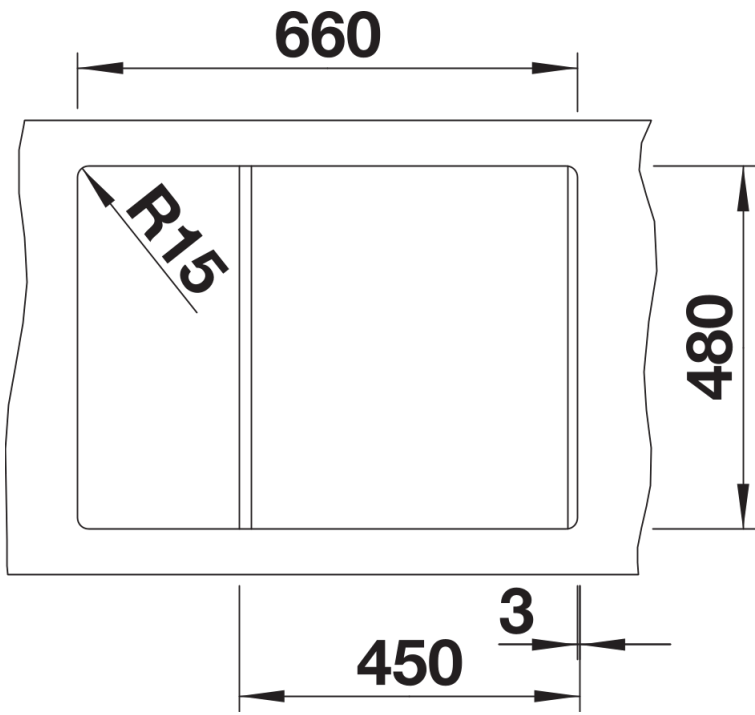

Product information sheet METRA 45 S Compact

Item no. 519561

Benefit

- Diseño recto y moderno
- La gran capacidad de la cubeta te proporciona mucho espacio para fregar los platos
- Escurreidor compacto con desagüe integrado
- Se puede instalar de forma reversible y como fregadero bajo encimera

Colours

Available colours

negro
antracita
gris roca
gris volcán
blanco
blanco suave
tartufo
café

SILGRANIT antracita

Scope of supply

- Juego de válvulas con tubería salva-espacio
- tapón filtro de 3 1/2"

Details

Top view

Cut-out

Front view

Side view