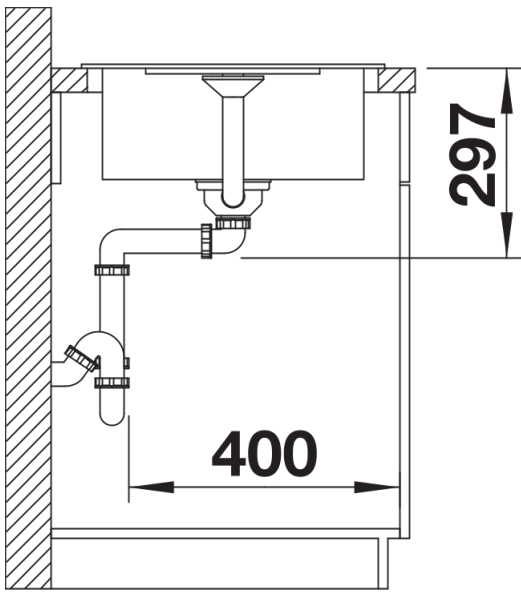

Product information sheet METRA 45 S Compact

Item no. 519561

Benefit

- Diseño recto y moderno
- La gran capacidad de la cubeta te proporciona mucho espacio para fregar los platos
- Escurreidor compacto con desagüe integrado
- Se puede instalar de forma reversible y como fregadero bajo encimera

Colours

Available colours

negro
antracita
gris roca
gris volcán
blanco
blanco suave
tartufo
café

SILGRANIT antracita

Scope of supply

- Juego de válvulas con tubería salva-espacio
- tapón filtro de 3 1/2"

Details

Top view

Cut-out

Front view

Side view