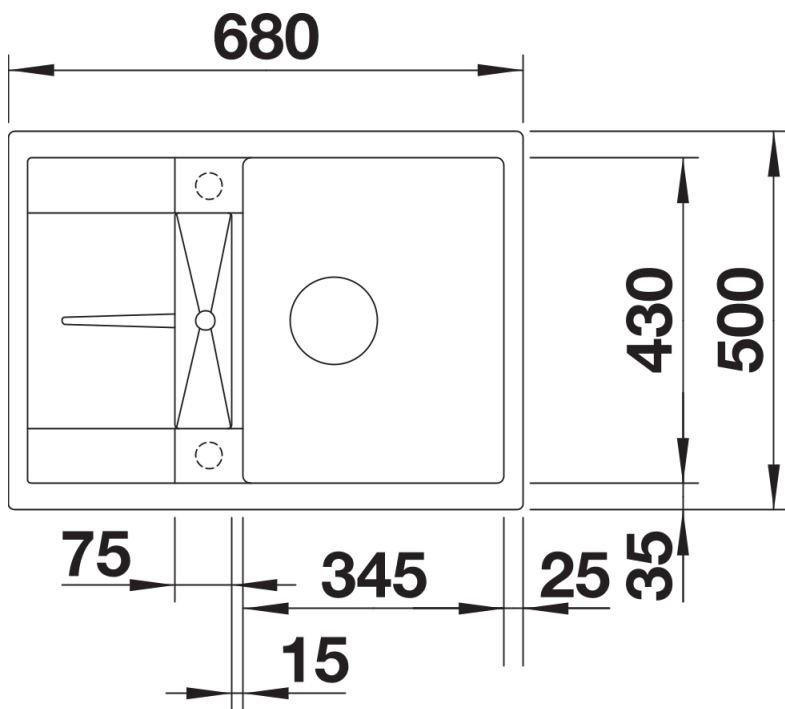

Product information sheet METRA 45 S Compact

Item no. 519561

Benefit

- Diseño recto y moderno
- La gran capacidad de la cubeta te proporciona mucho espacio para fregar los platos
- Escurreidor compacto con desagüe integrado
- Se puede instalar de forma reversible y como fregadero bajo encimera

Top view

Cut-out

Front view

Side view