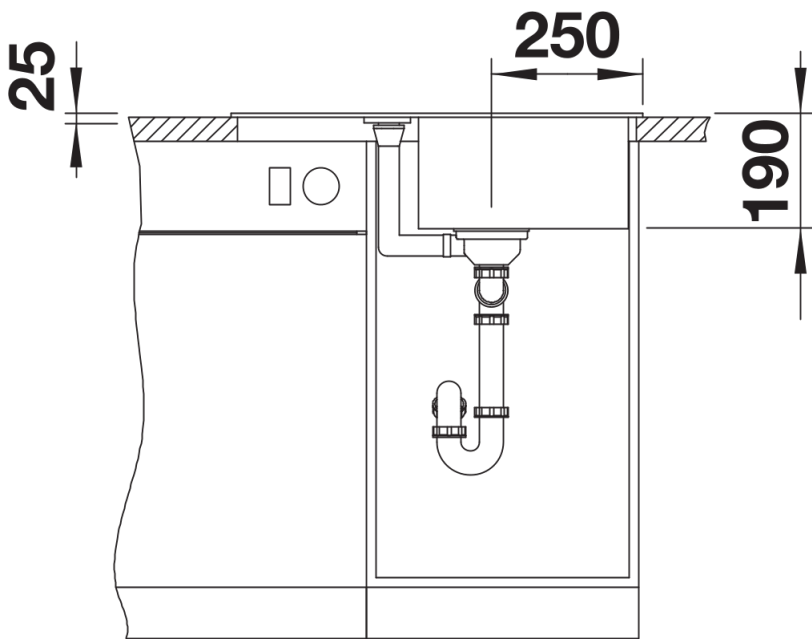

Product information sheet METRA 45 S Compact

Item no. 519561

Benefit

- Diseño recto y moderno
- La gran capacidad de la cubeta te proporciona mucho espacio para fregar los platos
- Escurreidor compacto con desagüe integrado
- Se puede instalar de forma reversible y como fregadero bajo encimera

Colours

Available colours

negro
antracita
gris roca
gris volcán
blanco
blanco suave
tartufo
café

SILGRANIT antracita

Scope of supply

- Juego de válvulas con tubería salva-espacio
- tapón filtro de 3 1/2"

Details

Top view

Cut-out

Front view

Side view