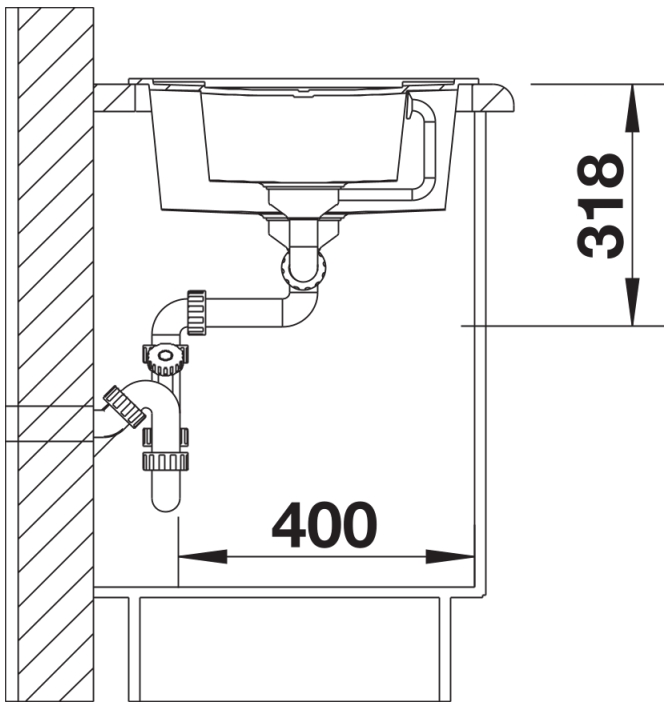

Product information sheet METRA 6 S

Item no. 525927

Benefit

- Diseño recto y moderno
- Una gama muy atractiva dentro del segmento medio
- Con cubetas especialmente amplias para disponer de espacio suficiente
- El escurridor, la cubeta adicional y la segunda cubeta ofrecen máximo confort
- El escurridor también cubre la función de superficie de trabajo
- Perfil de diseño plano
- Una gama completa para armario soporte desde 45 a 90 cm
- Con gran variedad cromática
- Reversibles y para bajo encimera

Colours

SILGRANIT negro

Available colours

negro
antracita
gris roca
alumetálic
blanco
jazmín
tartufo
café

Scope of supply

- Juego de válvulas con dos tapones-filtro de 3 ½".

Details

Top view

Cut-out

Front view

Side view