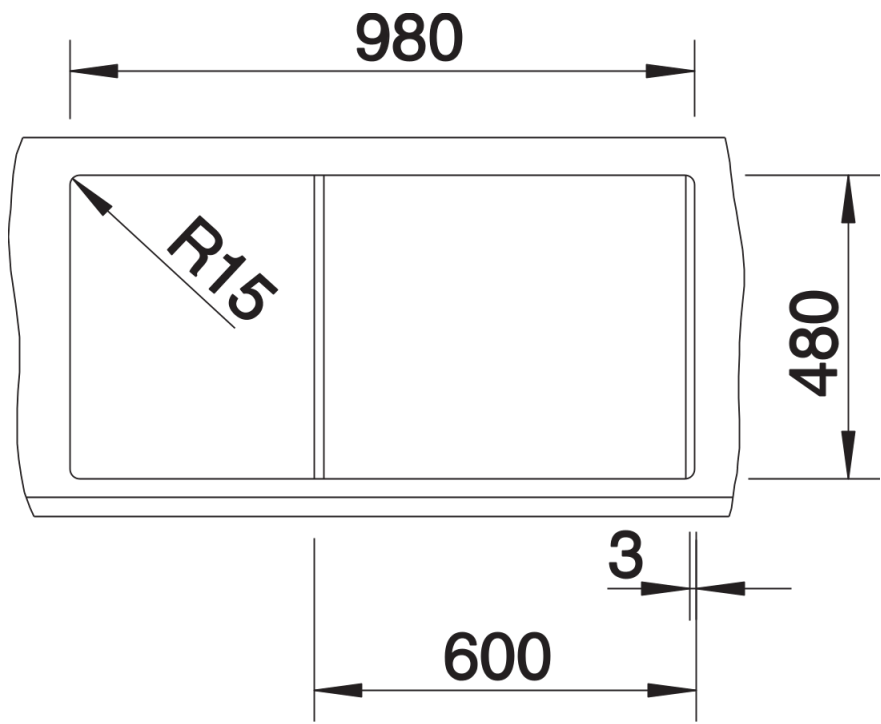

Product information sheet METRA 6 S

Item no. 525927

Benefit

- Diseño recto y moderno
- Una gama muy atractiva dentro del segmento medio
- Con cubetas especialmente amplias para disponer de espacio suficiente
- El escurridor, la cubeta adicional y la segunda cubeta ofrecen máximo confort
- El escurridor también cubre la función de superficie de trabajo
- Perfil de diseño plano
- Una gama completa para armario soporte desde 45 a 90 cm
- Con gran variedad cromática
- Reversibles y para bajo encimera

Colours

SILGRANIT negro

Available colours

negro
antracita
gris roca
alumetálic
blanco
jazmín
tartufo
café

Scope of supply

- Juego de válvulas con dos tapones-filtro de 3 ½".

Details

Top view

Cut-out

Front view

Side view