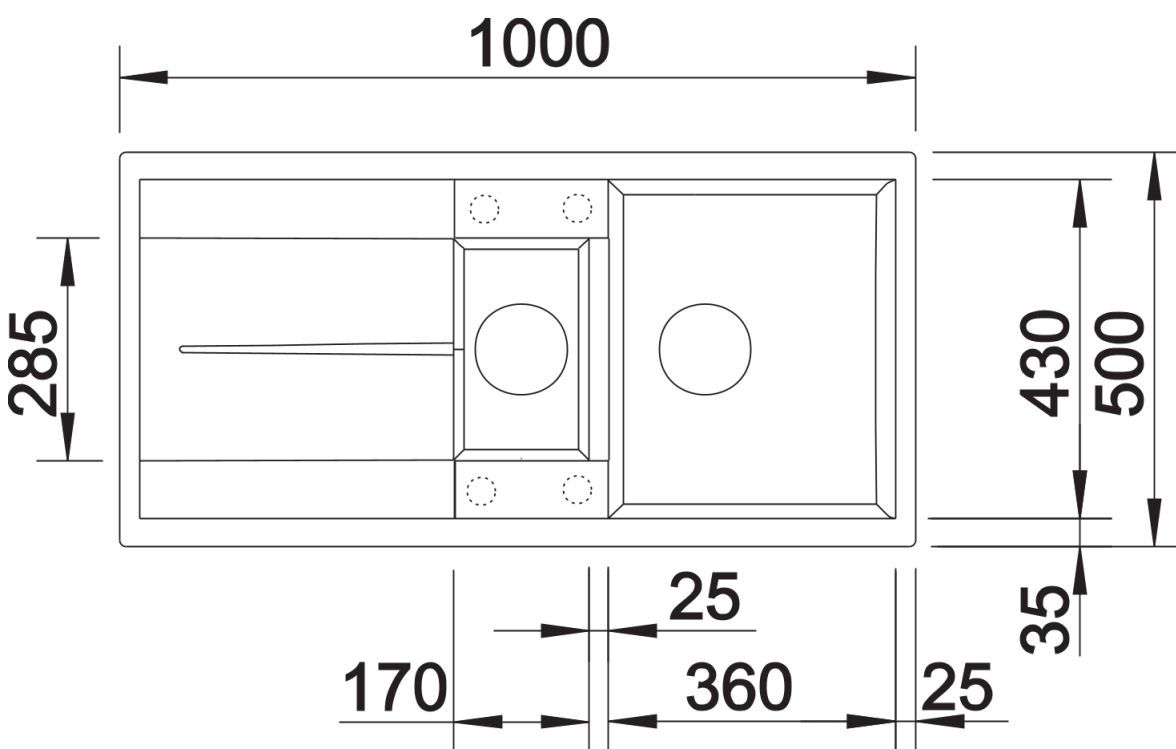

Product information sheet METRA 6 S

Item no. 525927

Benefit

- Diseño recto y moderno
- Una gama muy atractiva dentro del segmento medio
- Con cubetas especialmente amplias para disponer de espacio suficiente
- El escurridor, la cubeta adicional y la segunda cubeta ofrecen máximo confort
- El escurridor también cubre la función de superficie de trabajo
- Perfil de diseño plano
- Una gama completa para armario soporte desde 45 a 90 cm
- Con gran variedad cromática
- Reversibles y para bajo encimera

Colours

SILGRANIT negro

Available colours

negro
antracita
gris roca
alumetálic
blanco
jazmín
tartufo
café

Scope of supply

- Juego de válvulas con dos tapones-filtro de 3 ½".

Details

Top view

Cut-out

Front view

Side view