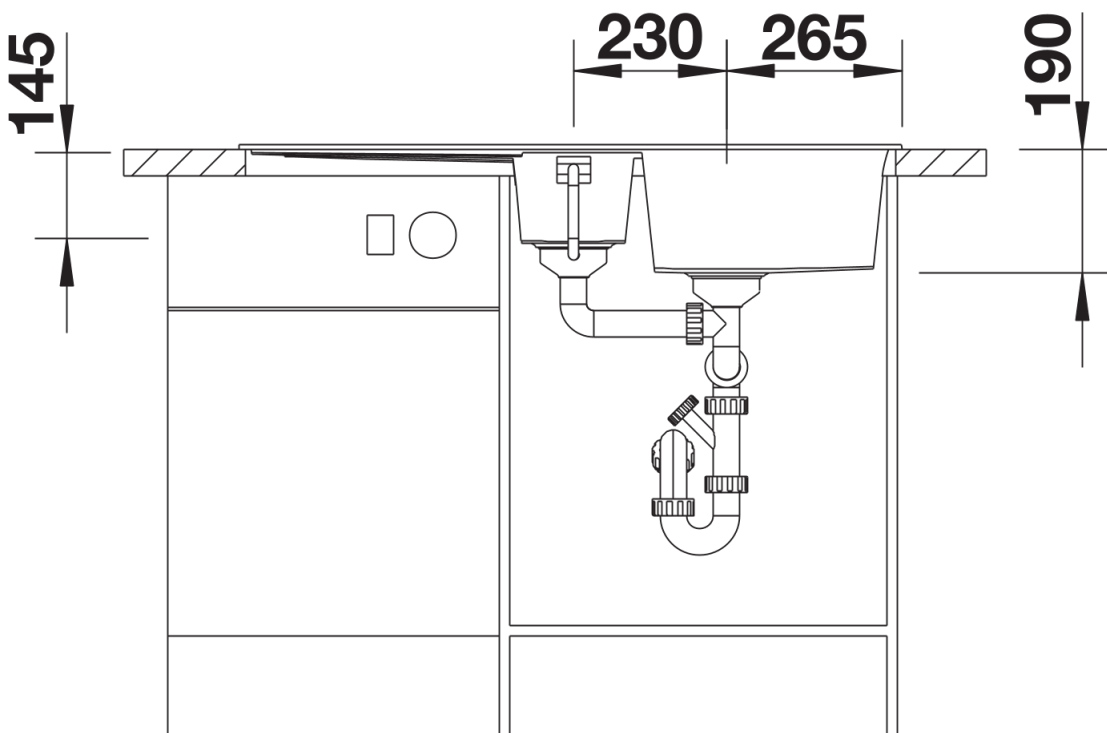

Product information sheet METRA 6 S

Item no. 525927

Benefit

- Diseño recto y moderno
- Una gama muy atractiva dentro del segmento medio
- Con cubetas especialmente amplias para disponer de espacio suficiente
- El escurridor, la cubeta adicional y la segunda cubeta ofrecen máximo confort
- El escurridor también cubre la función de superficie de trabajo
- Perfil de diseño plano
- Una gama completa para armario soporte desde 45 a 90 cm
- Con gran variedad cromática
- Reversibles y para bajo encimera

Colours

SILGRANIT negro

Available colours

negro
antracita
gris roca
alumetálic
blanco
jazmín
tartufo
café

Scope of supply

- Juego de válvulas con dos tapones-filtro de 3 ½".

Details

Top view

Cut-out

Front view

Side view