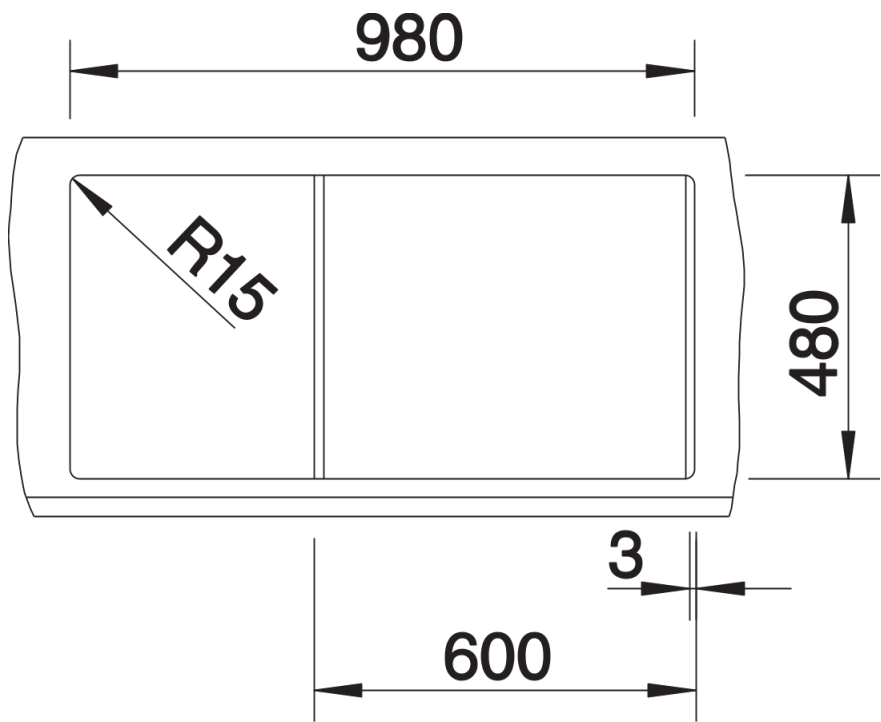

Product information sheet METRA 6 S

Item no. 513230

Benefit

- Diseño recto y moderno
- La gran capacidad de la cubeta te proporciona mucho espacio para fregar los platos
- La cubeta adicional y la espaciosa zona de escurrido proporcionan una gran comodidad
- Se puede instalar de forma reversible

Details

Top view

Cut-out

Front view

Side view