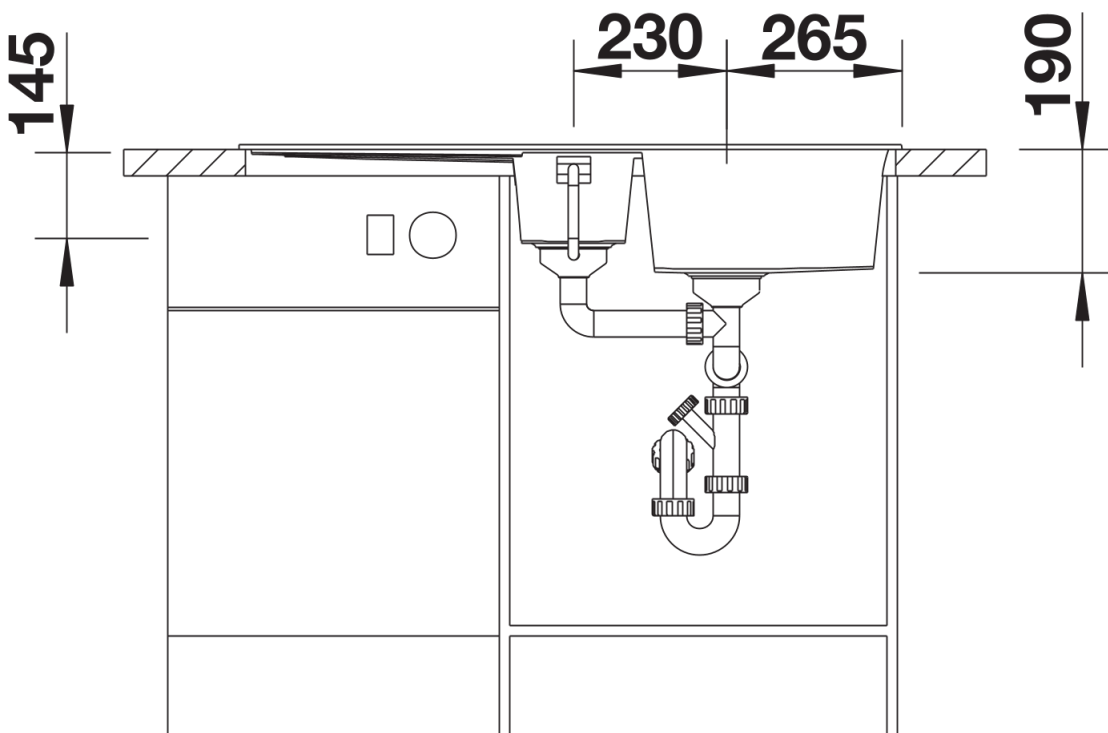

Product information sheet METRA 6 S

Item no. 513230

Benefit

- Diseño recto y moderno
- La gran capacidad de la cubeta te proporciona mucho espacio para fregar los platos
- La cubeta adicional y la espaciosa zona de escurrido proporcionan una gran comodidad
- Se puede instalar de forma reversible

Details

Top view

Cut-out

Front view

Side view