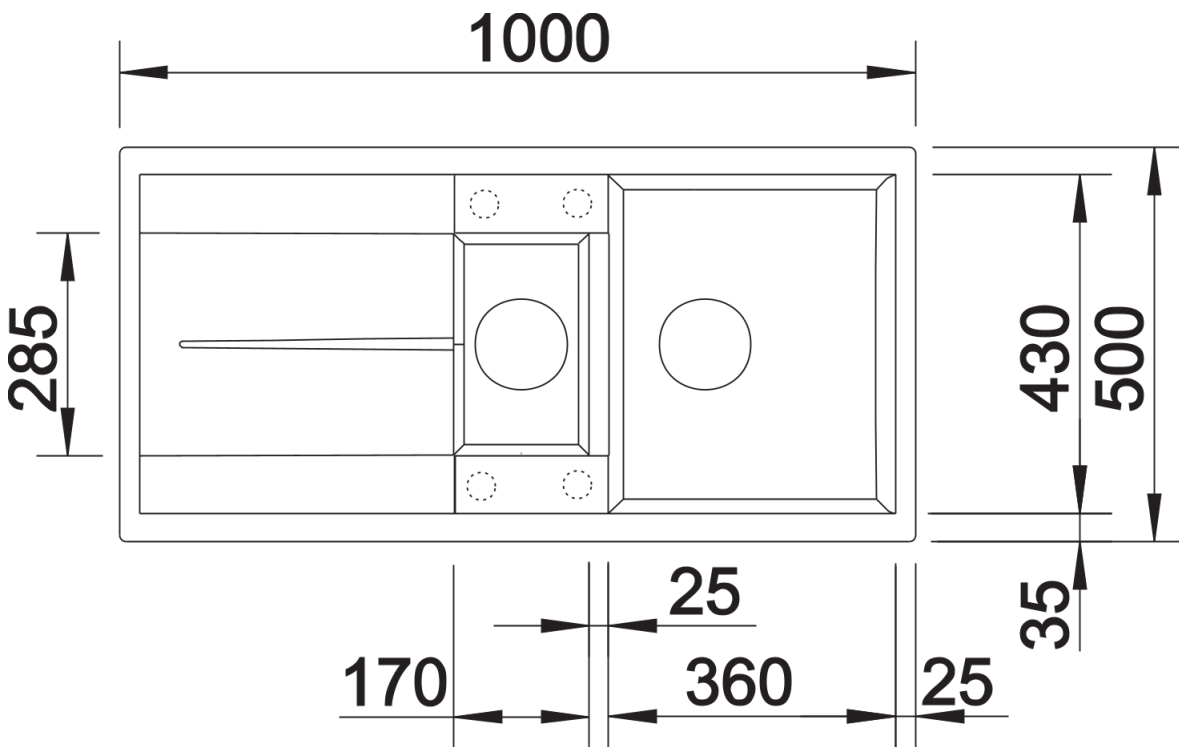

Product information sheet METRA 6 S

Item no. 513230

Benefit

- Diseño recto y moderno
- La gran capacidad de la cubeta te proporciona mucho espacio para fregar los platos
- La cubeta adicional y la espaciosa zona de escurrido proporcionan una gran comodidad
- Se puede instalar de forma reversible

Details

Top view

Cut-out

Front view

Side view