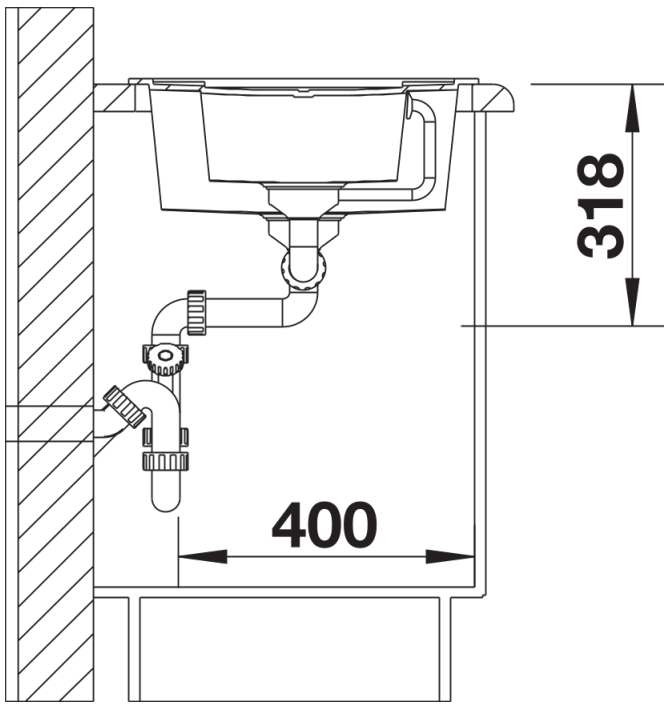

Product information sheet METRA 6 S

Item no. 513230

Benefit

- Diseño recto y moderno
- La gran capacidad de la cubeta te proporciona mucho espacio para fregar los platos
- La cubeta adicional y la espaciosa zona de escurrido proporcionan una gran comodidad
- Se puede instalar de forma reversible

Details

Top view

Cut-out

Front view

Side view