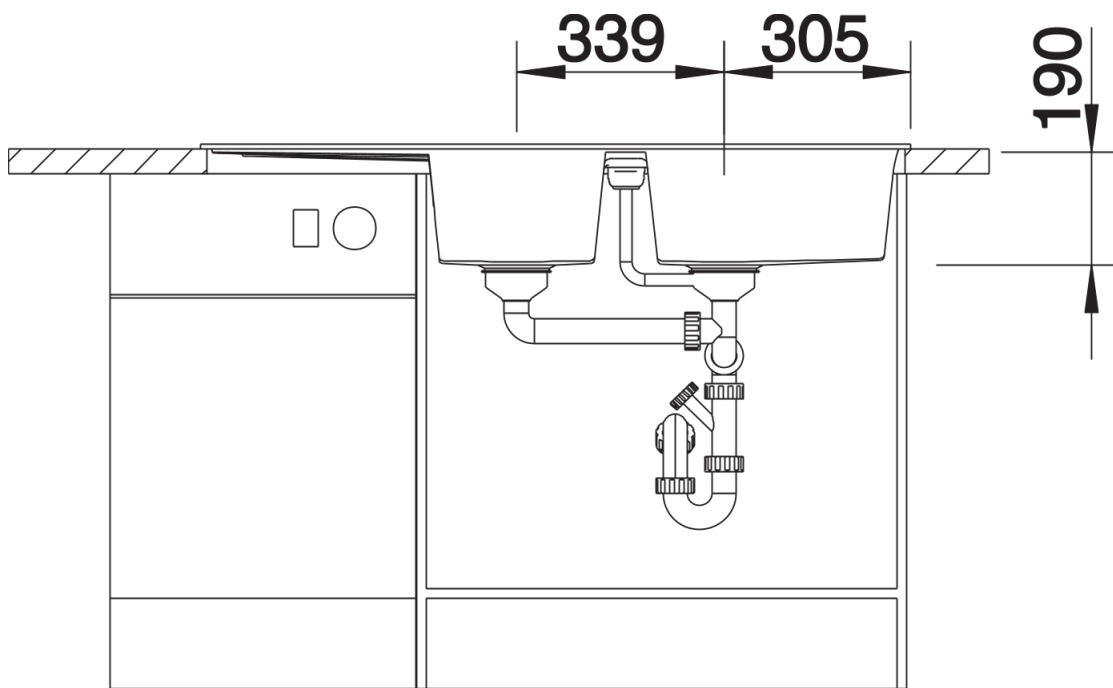

## Scope of supply

---

- Juego de válvulas con dos tapones-filtro de 3 ½".

## Details

---

Top view

Cut-out

Front view

Side view