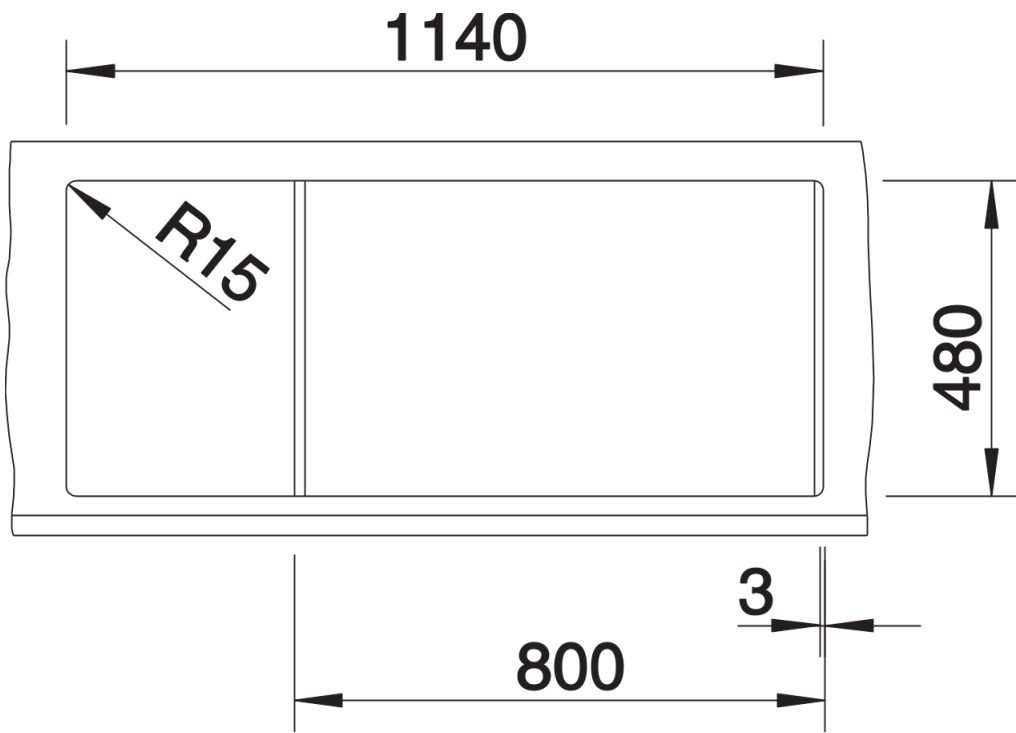

## Scope of supply

---

- Juego de válvulas con dos tapones-filtro de 3 ½".

## Details

---

Top view

Cut-out

Front view

Side view