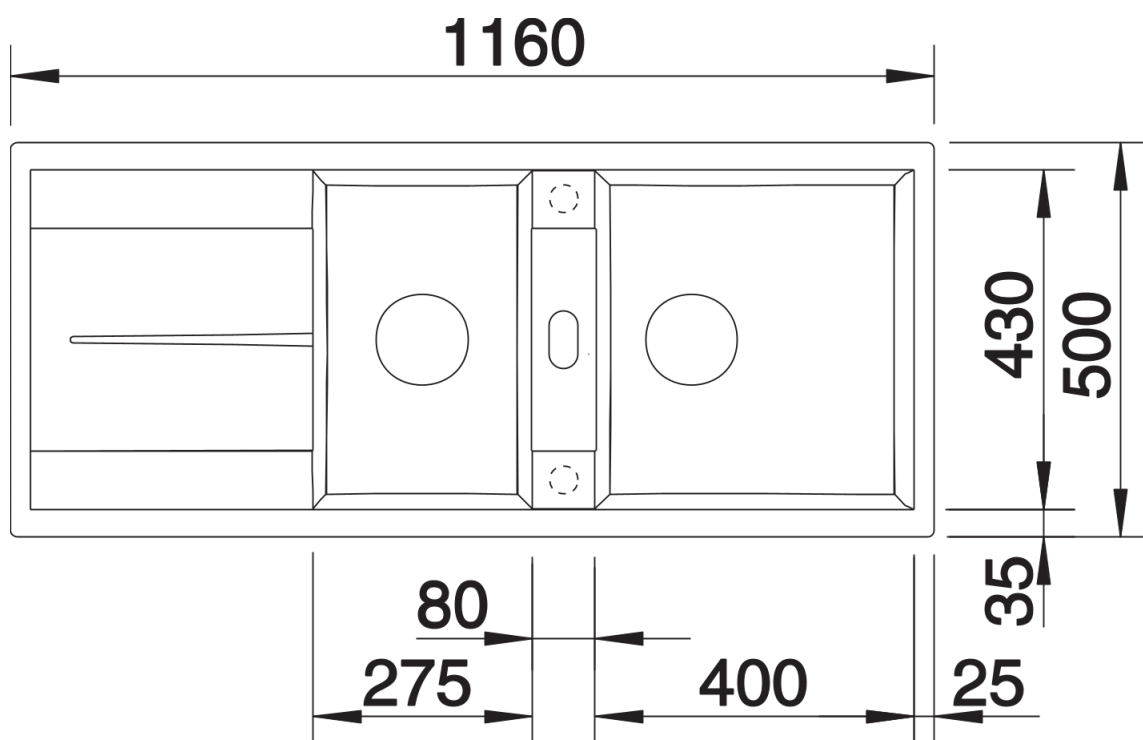

## Scope of supply

---

- Juego de válvulas con dos tapones-filtro de 3 ½".

## Details

---

Top view

Cut-out

Front view

Side view