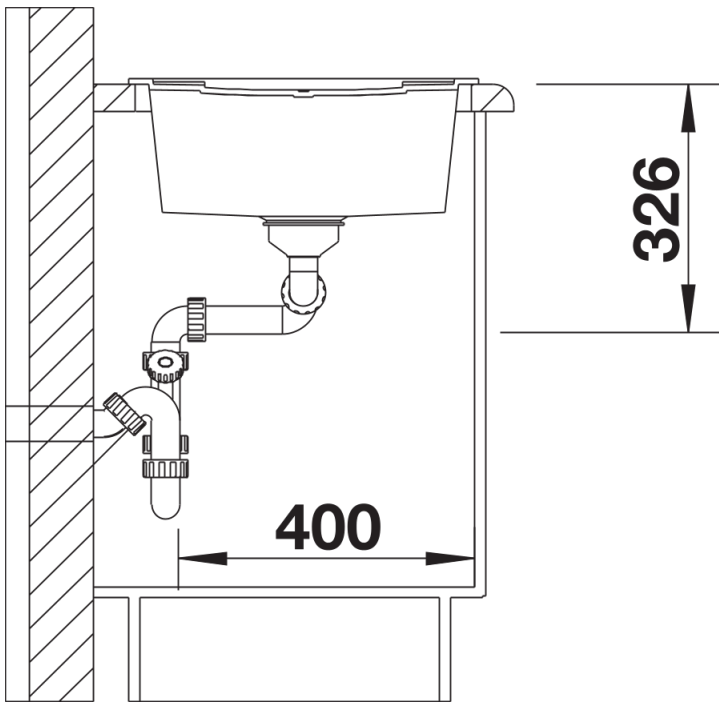

## Scope of supply

---

- Juego de válvulas con dos tapones-filtro de 3 ½".

## Details

---

Top view

Cut-out

Front view

Side view