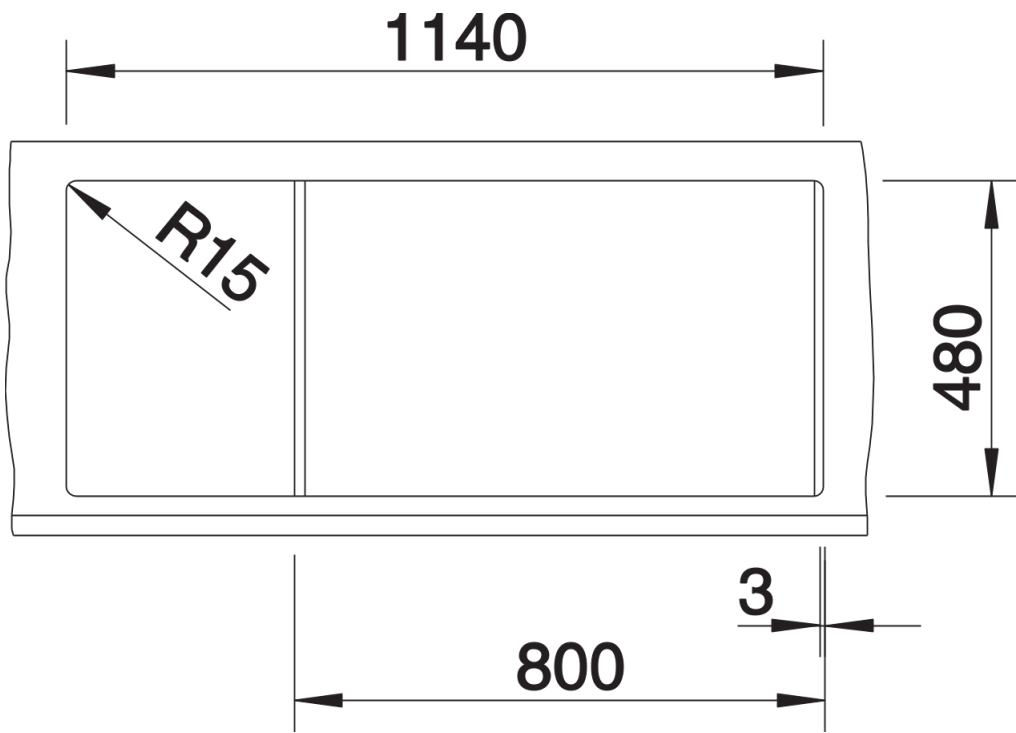

Product information sheet METRA 8 S

Item no. 513064

Benefit

- Diseño recto y moderno
- La gran capacidad de la cubeta te proporciona mucho espacio para fregar los platos
- La cubeta adicional y la espaciosa zona de escurrido proporcionan una gran comodidad
- Se puede instalar de forma reversible

Top view

Cut-out

Front view

Side view