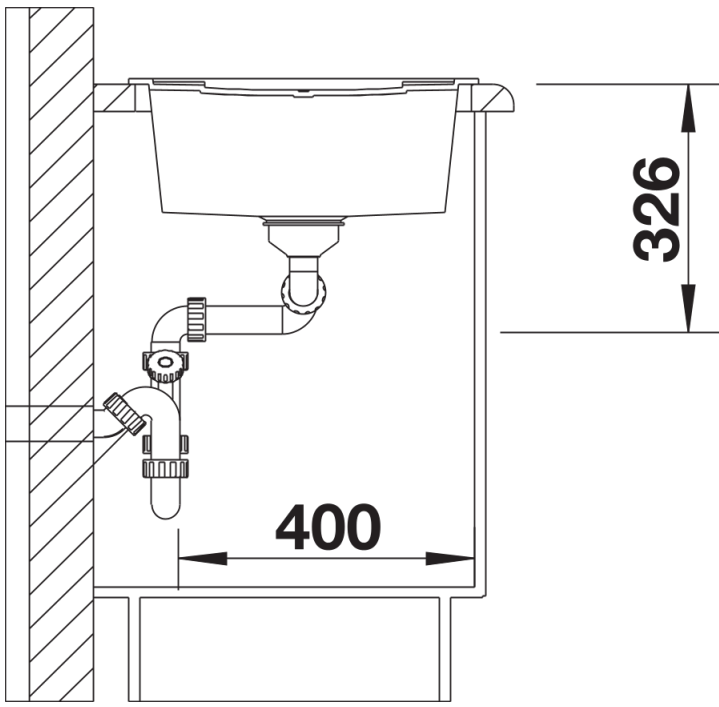

Product information sheet METRA 8 S

Item no. 513064

Benefit

- Diseño recto y moderno
- La gran capacidad de la cubeta te proporciona mucho espacio para fregar los platos
- La cubeta adicional y la espaciosa zona de escurrido proporcionan una gran comodidad
- Se puede instalar de forma reversible

Colours

SILGRANIT blanco

Available colours

negro
antracita
gris roca
gris volcán
blanco
blanco suave
tartufo
café

Scope of supply

- Juego de válvulas con tubería salva-espacio
- 2 tapones filtro de 3 1/2"

Details

Top view

Cut-out

Front view

Side view