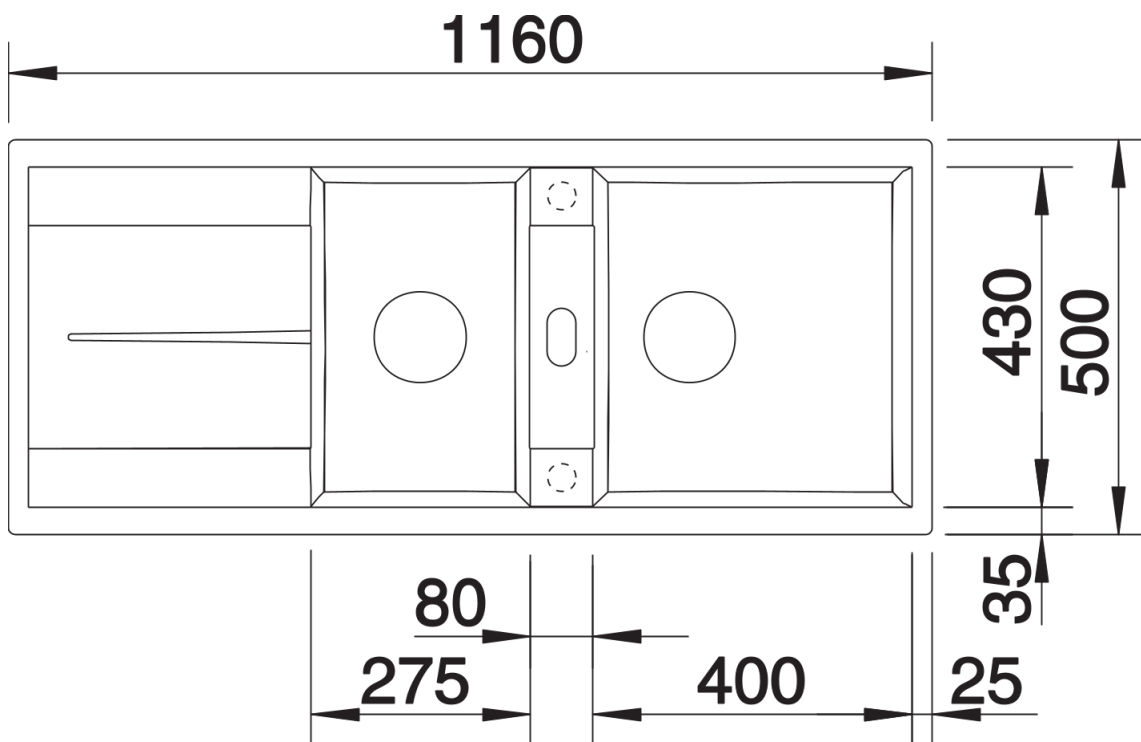

Product information sheet METRA 8 S

Item no. 513064

Benefit

- Diseño recto y moderno
- La gran capacidad de la cubeta te proporciona mucho espacio para fregar los platos
- La cubeta adicional y la espaciosa zona de escurrido proporcionan una gran comodidad
- Se puede instalar de forma reversible

Top view

Cut-out

Front view

Side view