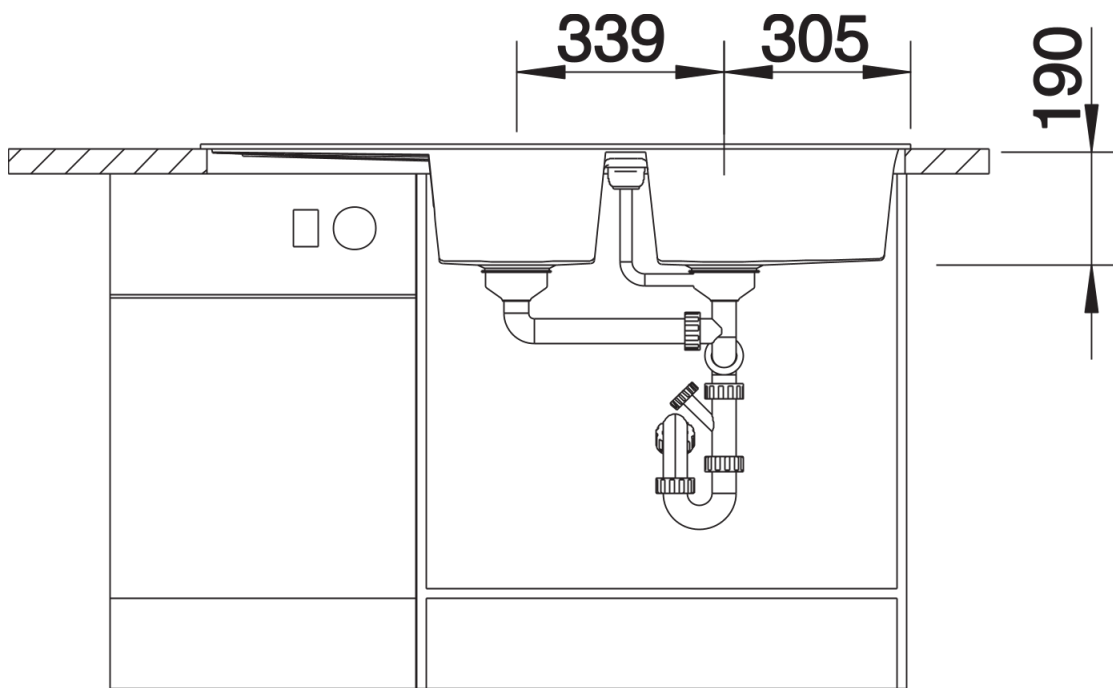

Product information sheet METRA 8 S

Item no. 513064

Benefit

- Diseño recto y moderno
- La gran capacidad de la cubeta te proporciona mucho espacio para fregar los platos
- La cubeta adicional y la espaciosa zona de escurrido proporcionan una gran comodidad
- Se puede instalar de forma reversible

Top view

Cut-out

Front view

Side view