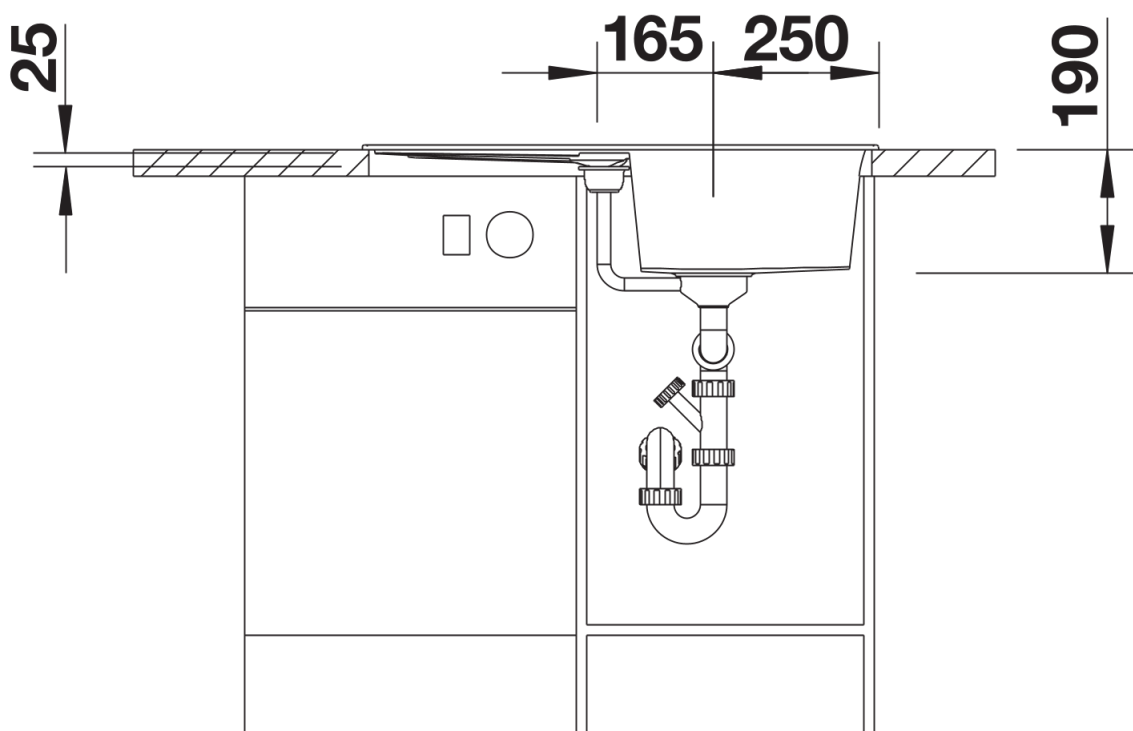

Product information sheet METRA 45 S

Item no. 513187

Benefit

- Diseño recto y moderno
- El desagüe separado proporciona una gran comodidad
- La gran capacidad de la cubeta te proporciona mucho espacio para fregar los platos
- Se puede instalar de forma reversible

Colours

Available colours

negro
antracita
gris roca
gris volcán
blanco
blanco suave
tartufo
café

SILGRANIT blanco

Scope of supply

- Juego de válvulas con tubería salva-espacio
- tapón filtro de 3 1/2"

Details

Top view

Cut-out

Front view

Side view