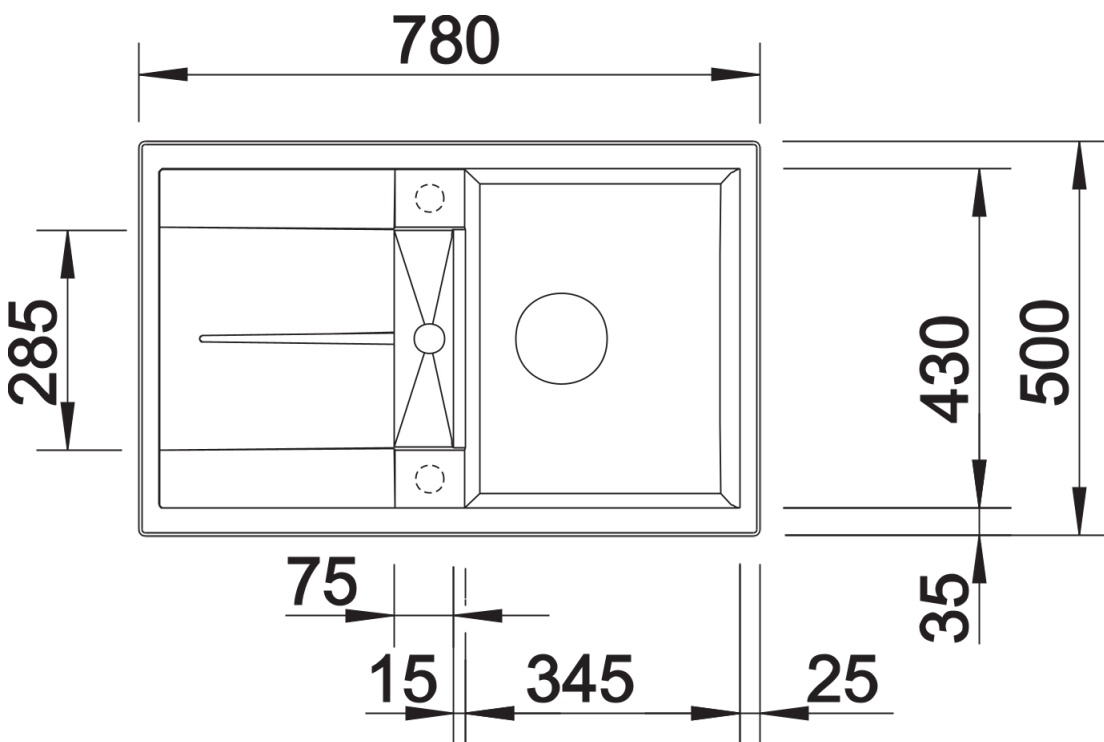

Product information sheet METRA 45 S

Item no. 513187

Benefit

- Diseño recto y moderno
- El desagüe separado proporciona una gran comodidad
- La gran capacidad de la cubeta te proporciona mucho espacio para fregar los platos
- Se puede instalar de forma reversible

Top view

Cut-out

Front view

Side view