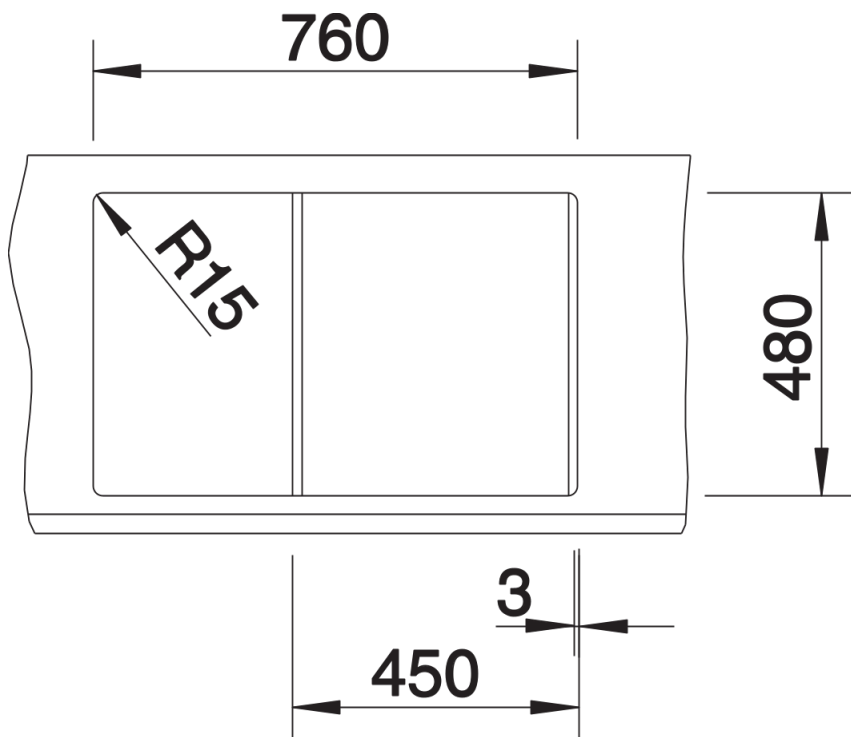

Product information sheet METRA 45 S

Item no. 513187

Benefit

- Diseño recto y moderno
- El desagüe separado proporciona una gran comodidad
- La gran capacidad de la cubeta te proporciona mucho espacio para fregar los platos
- Se puede instalar de forma reversible

Colours

Available colours

negro
antracita
gris roca
gris volcán
blanco
blanco suave
tartufo
café

SILGRANIT blanco

Scope of supply

- Juego de válvulas con tubería salva-espacio
- tapón filtro de 3 1/2"

Details

Top view

Cut-out

Front view

Side view