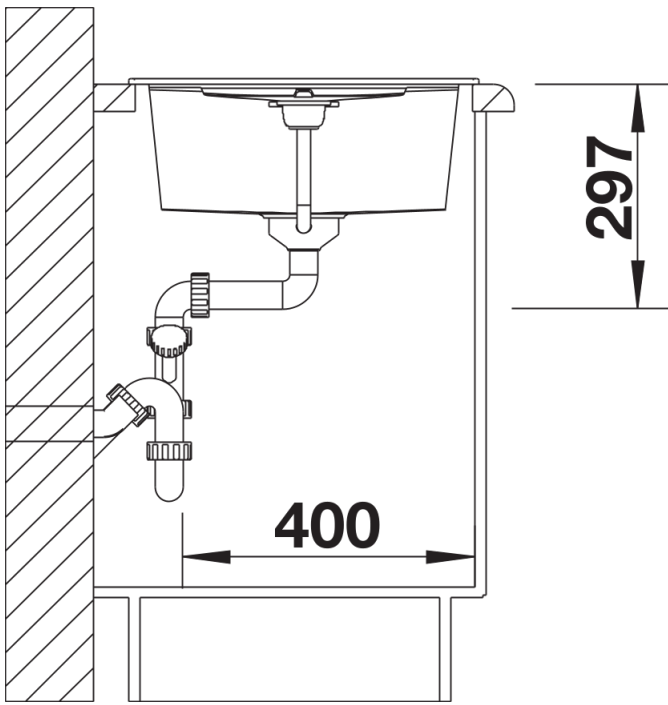

Product information sheet METRA 45 S

Item no. 513187

Benefit

- Diseño recto y moderno
- El desagüe separado proporciona una gran comodidad
- La gran capacidad de la cubeta te proporciona mucho espacio para fregar los platos
- Se puede instalar de forma reversible

Colours

Available colours

negro
antracita
gris roca
gris volcán
blanco
blanco suave
tartufo
café

SILGRANIT blanco

Scope of supply

- Juego de válvulas con tubería salva-espacio
- tapón filtro de 3 1/2"

Details

Top view

Cut-out

Front view

Side view