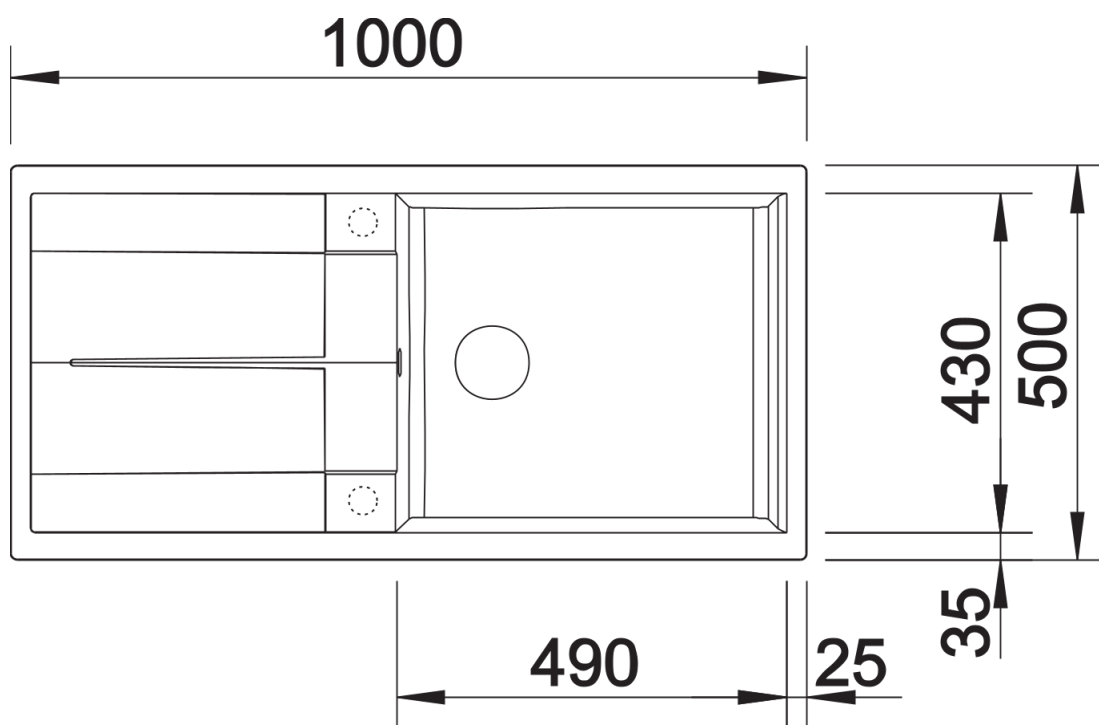

Product information sheet METRA XL 6 S

Item no. 525930

Benefit

- Diseño recto y moderno
- La gran capacidad de la cubeta te proporciona mucho espacio para fregar los platos
- La espaciosa zona de escurrido proporciona una gran comodidad
- Se puede instalar de forma reversible

Top view

Cut-out

Front view

Side view