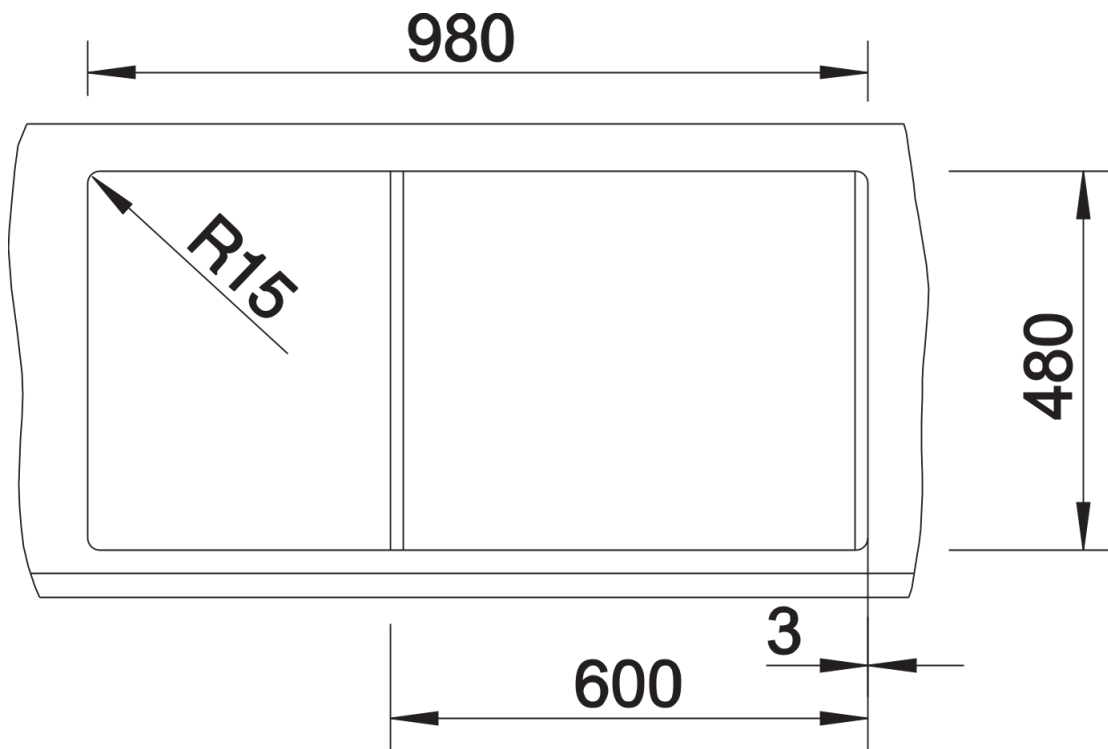

Product information sheet METRA XL 6 S

Item no. 525930

Benefit

- Diseño recto y moderno
- La gran capacidad de la cubeta te proporciona mucho espacio para fregar los platos
- La espaciosa zona de escurrido proporciona una gran comodidad
- Se puede instalar de forma reversible

Colours

SILGRANIT negro

Available colours

negro
antracita
gris roca
gris volcán
blanco
blanco suave
tartufo
café

Scope of supply

- Juego de válvulas con tubería salva-espacio
- tapón filtro de 3 1/2"

Details

Top view

Cut-out

Front view

Side view