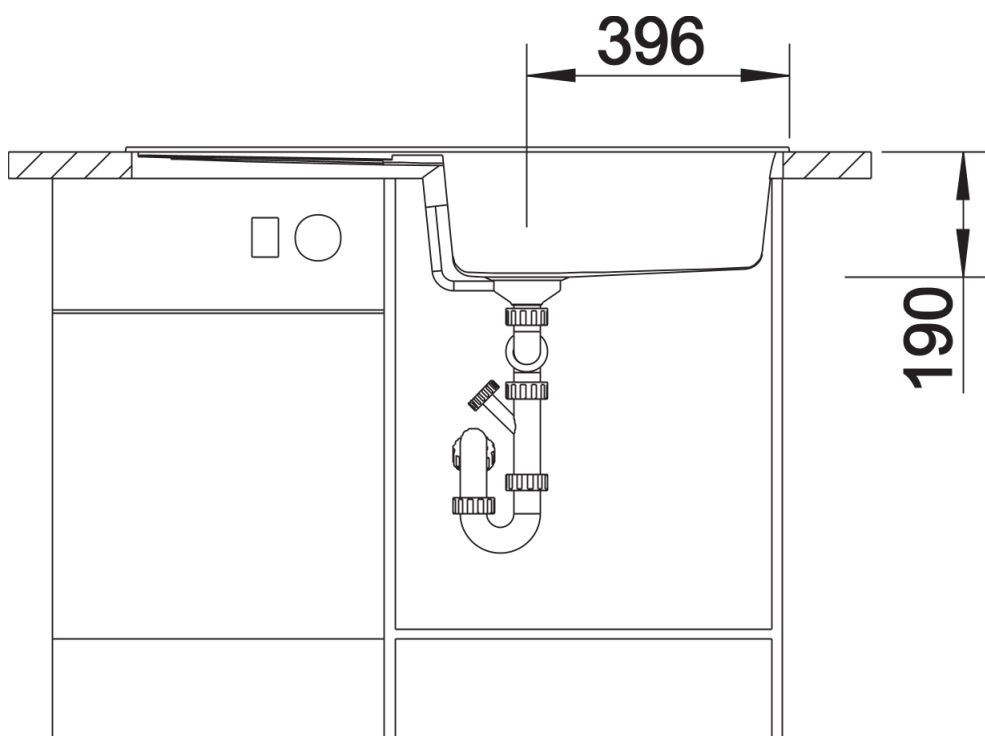

Product information sheet METRA XL 6 S

Item no. 525930

Benefit

- Diseño recto y moderno
- La gran capacidad de la cubeta te proporciona mucho espacio para fregar los platos
- La espaciosa zona de escurrido proporciona una gran comodidad
- Se puede instalar de forma reversible

Colours

SILGRANIT negro

Available colours

negro
antracita
gris roca
gris volcán
blanco
blanco suave
tartufo
café

Scope of supply

- Juego de válvulas con tubería salva-espacio
- tapón filtro de 3 1/2"

Details

Top view

Cut-out

Front view

Side view