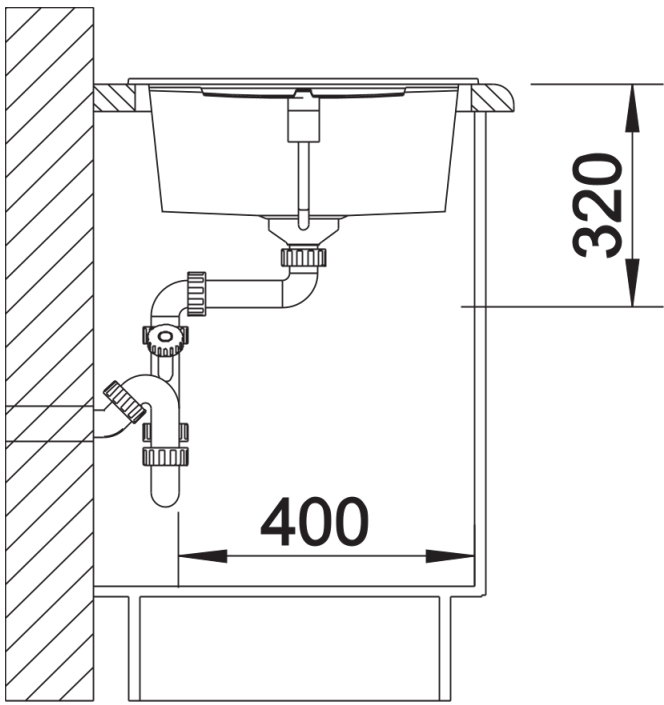

Product information sheet METRA XL 6 S

Item no. 525930

Benefit

- Diseño recto y moderno
- La gran capacidad de la cubeta te proporciona mucho espacio para fregar los platos
- La espaciosa zona de escurrido proporciona una gran comodidad
- Se puede instalar de forma reversible

Colours

SILGRANIT negro

Available colours

negro
antracita
gris roca
gris volcán
blanco
blanco suave
tartufo
café

Scope of supply

- Juego de válvulas con tubería salva-espacio
- tapón filtro de 3 1/2"

Details

Top view

Cut-out

Front view

Side view