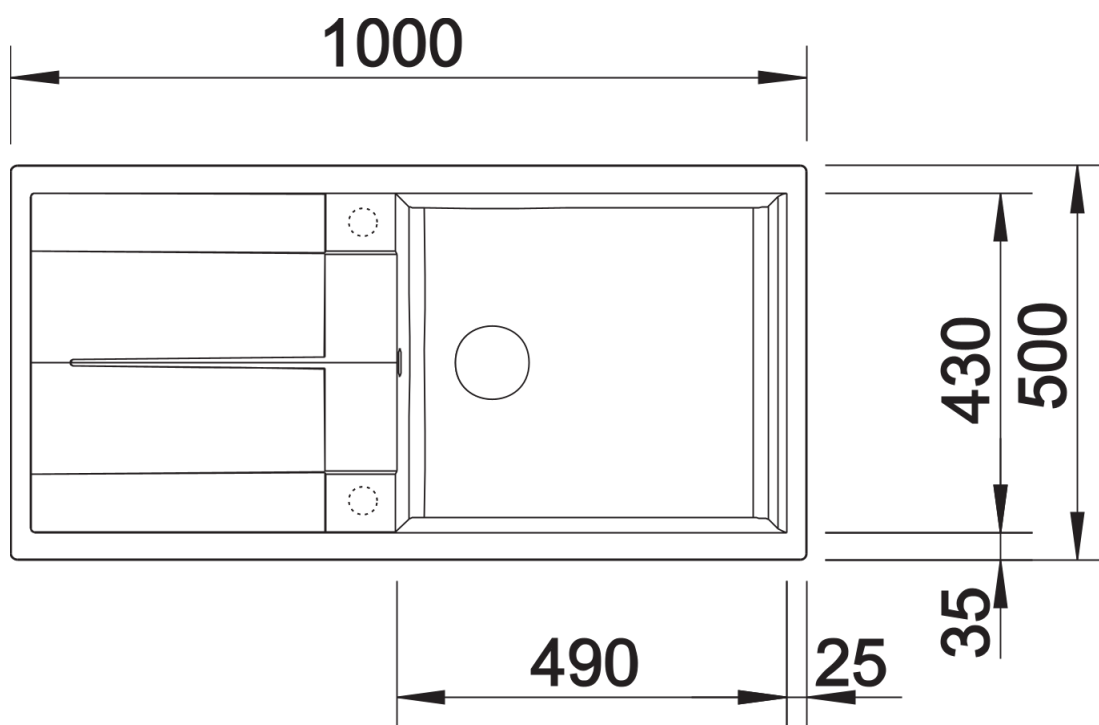

Product information sheet METRA XL 6 S

Item no. 515136

Benefit

- Diseño recto y moderno
- La gran capacidad de la cubeta te proporciona mucho espacio para fregar los platos
- La espaciosa zona de escurrido proporciona una gran comodidad
- Se puede instalar de forma reversible

Top view

Cut-out

Front view

Side view