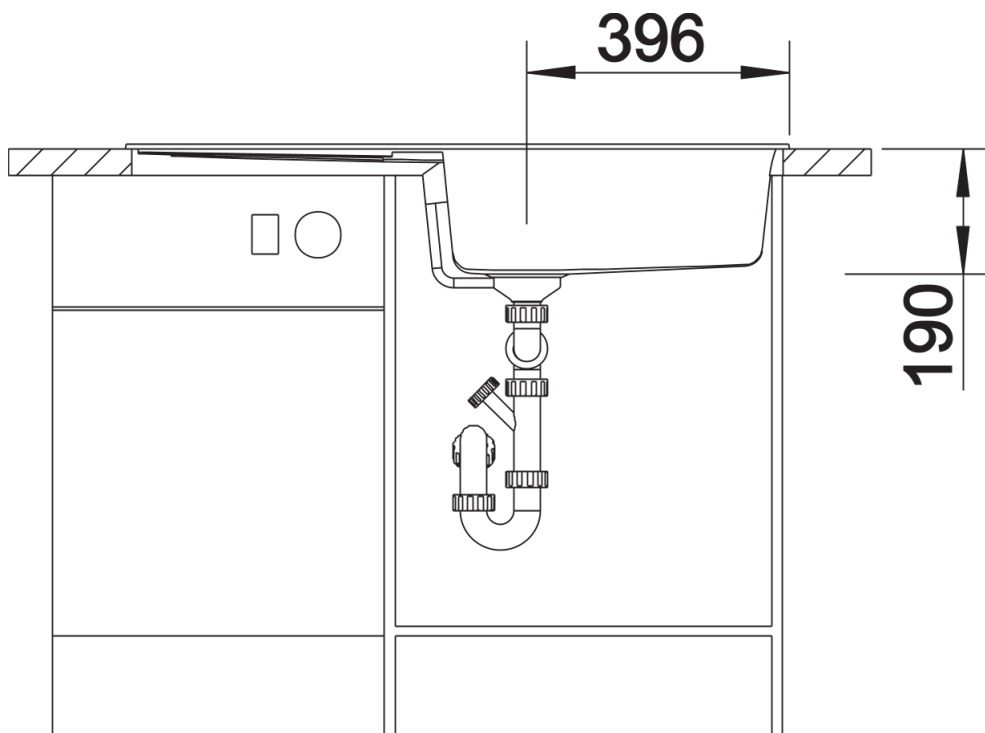

Product information sheet METRA XL 6 S

Item no. 515136

Benefit

- Diseño recto y moderno
- La gran capacidad de la cubeta te proporciona mucho espacio para fregar los platos
- La espaciosa zona de escurrido proporciona una gran comodidad
- Se puede instalar de forma reversible

Colours

SILGRANIT blanco

Available colours

negro
antracita
gris roca
gris volcán
blanco
blanco suave
tartufo
café

Scope of supply

- Juego de válvulas con tubería salva-espacio
- tapón filtro de 3 1/2"

Details

Top view

Cut-out

Front view

Side view