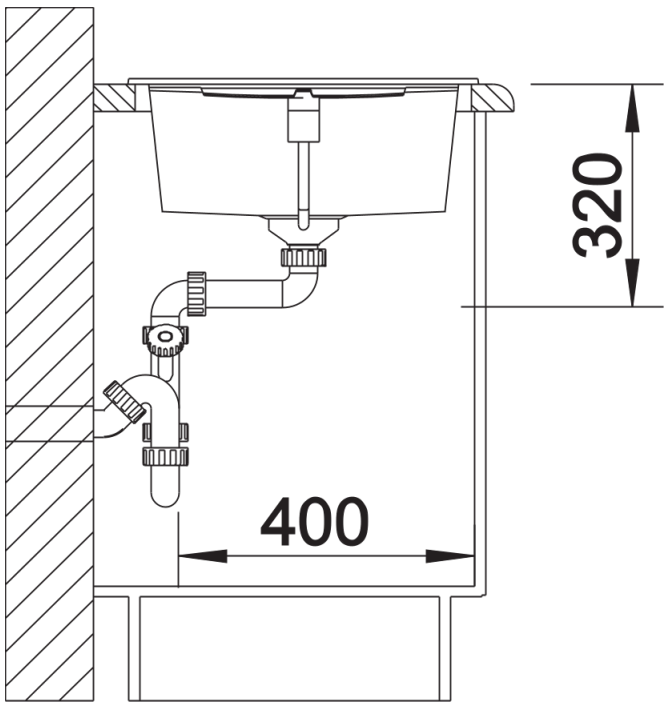

Product information sheet METRA XL 6 S

Item no. 515136

Benefit

- Diseño recto y moderno
- La gran capacidad de la cubeta te proporciona mucho espacio para fregar los platos
- La espaciosa zona de escurrido proporciona una gran comodidad
- Se puede instalar de forma reversible

Colours

SILGRANIT blanco

Available colours

negro
antracita
gris roca
gris volcán
blanco
blanco suave
tartufo
café

Scope of supply

- Juego de válvulas con tubería salva-espacio
- tapón filtro de 3 1/2"

Details

Top view

Cut-out

Front view

Side view