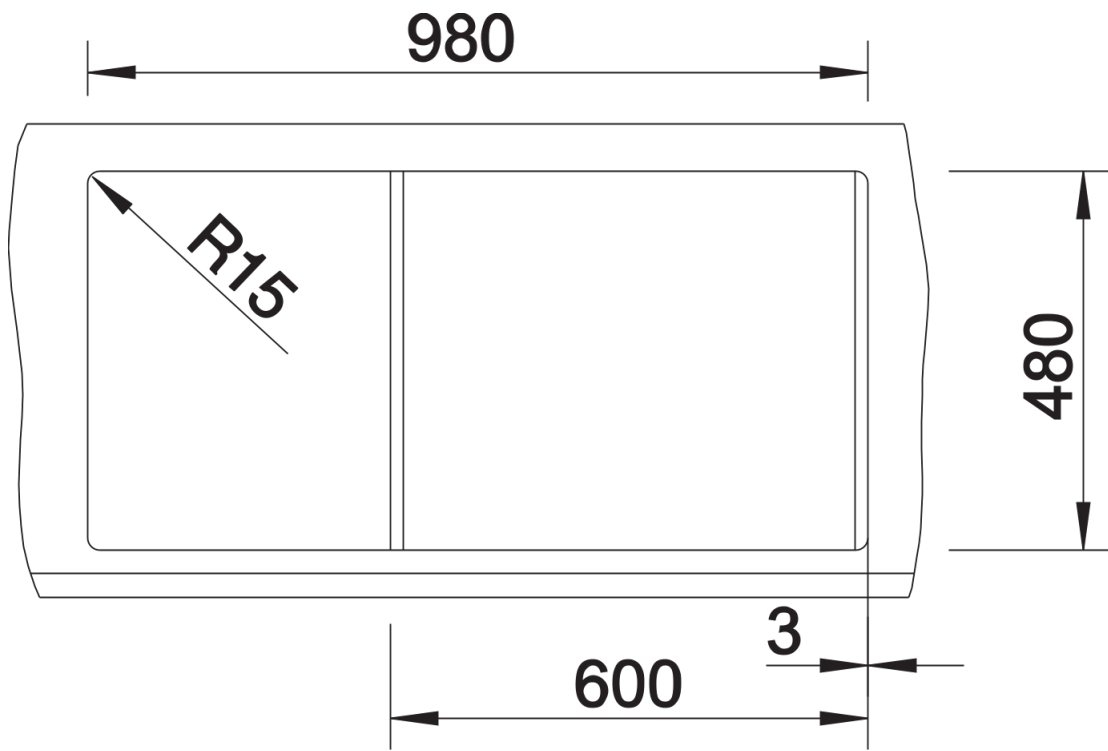

Product information sheet METRA XL 6 S

Item no. 515136

Benefit

- Diseño recto y moderno
- La gran capacidad de la cubeta te proporciona mucho espacio para fregar los platos
- La espaciosa zona de escurrido proporciona una gran comodidad
- Se puede instalar de forma reversible

Colours

SILGRANIT blanco

Available colours

negro
antracita
gris roca
gris volcán
blanco
blanco suave
tartufo
café

Scope of supply

- Juego de válvulas con tubería salva-espacio
- tapón filtro de 3 1/2"

Details

Top view

Cut-out

Front view

Side view