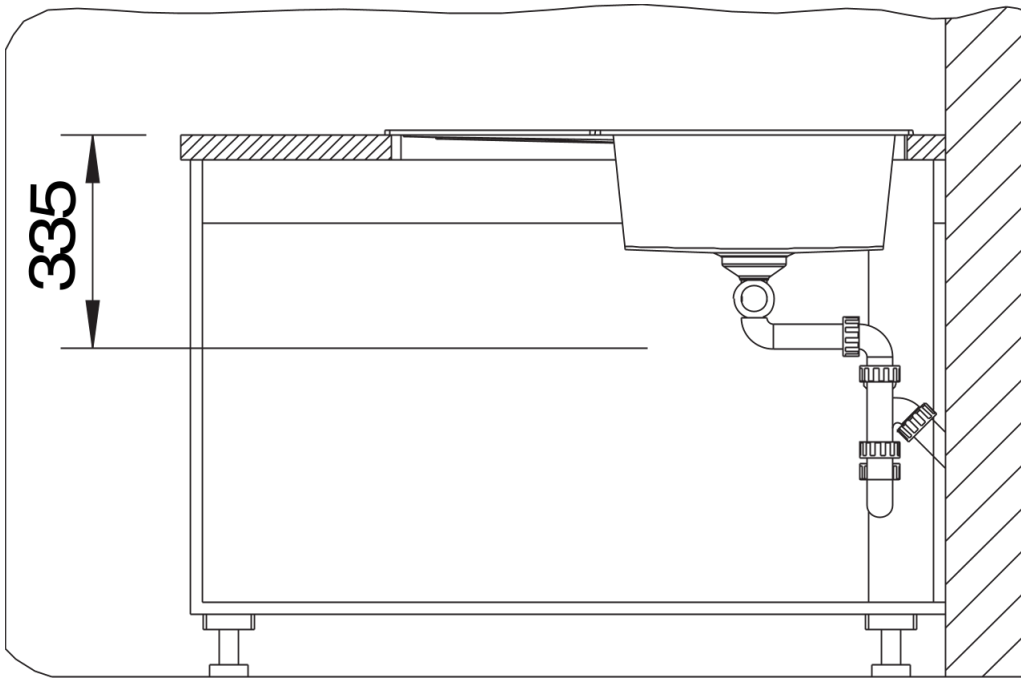

## Scope of supply

---

- Juego de válvulas con tubería salva-espacio  
- 2 tapones filtro de 3 1/2"

## Details

---

Top view

Cut-out

Front view

Side view