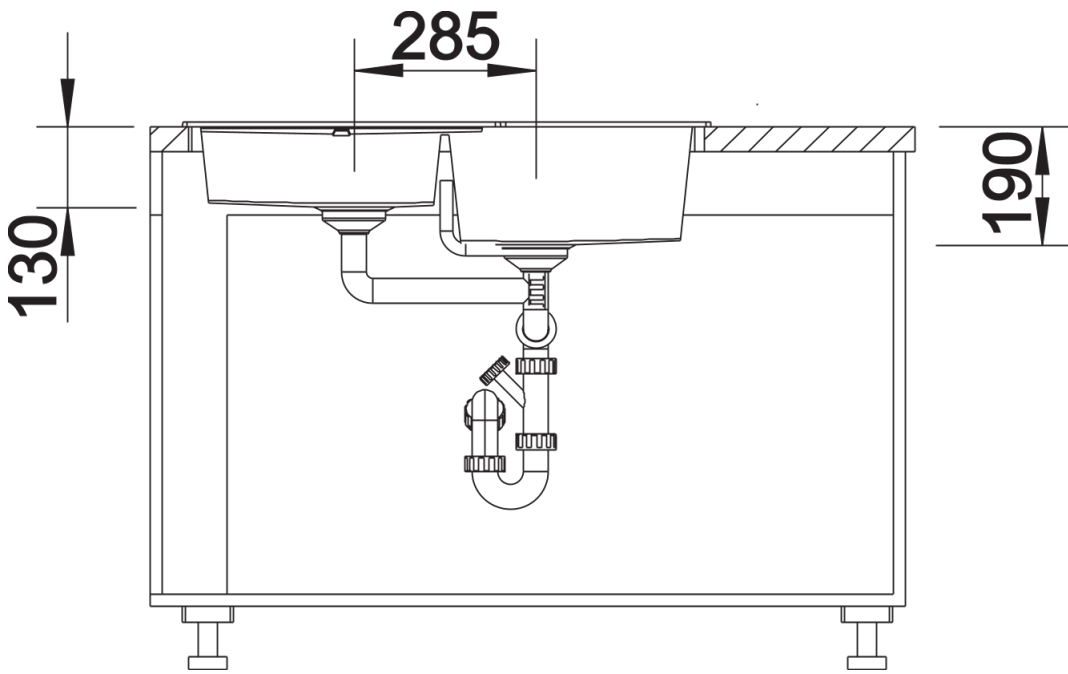

## Scope of supply

---

- Juego de válvulas con tubería salva-espacio  
- 2 tapones filtro de 3 1/2"

## Details

---

Top view

Cut-out

Front view

Side view