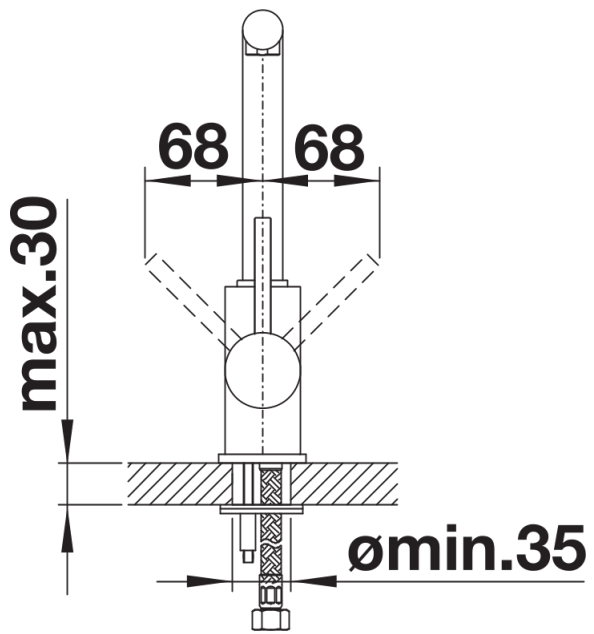

Product information sheet MILA

Item no. 519414

Benefit

- Cuerpo delgado de líneas rectas
- Caño alto para facilitar el manejo de utensilios voluminosos
- Y giratorio a 360°

Colours

Available colours
cromado

galvanic cromado

Scope of supply

- Grifo giratorio 360°
- Perforación del orificio de la grifería Ø 35 mm
- Cartucho con juntas cerámicas
- Tubos flexibles de conexión de 350 mm de largo y 3/8" de tuerca para montajes fáciles y seguros
- Certificado LGA (clase sonora I)
- Certificado DVGW

Details

Swivel range

Side view