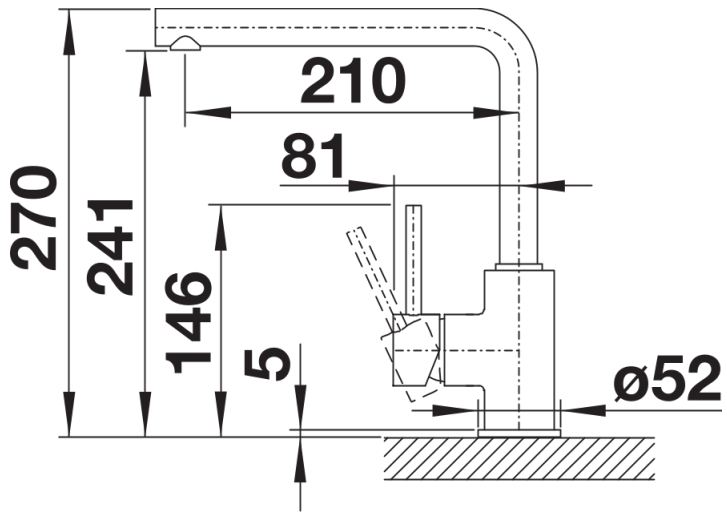

Product information sheet MILA

Item no. 519414

Benefit

- Cuerpo delgado de líneas rectas
- Caño alto para facilitar el manejo de utensilios voluminosos
- Y giratorio a 360°

Colours

Available colours
cromado

galvanic cromado

Scope of supply

- Grifo giratorio 360°
- Perforación del orificio de la grifería Ø 35 mm
- Cartucho con juntas cerámicas
- Tubos flexibles de conexión de 350 mm de largo y 3/8" de tuerca para montajes fáciles y seguros
- Certificado LGA (clase sonora I)
- Certificado DVGW

Details

Swivel range

Side view