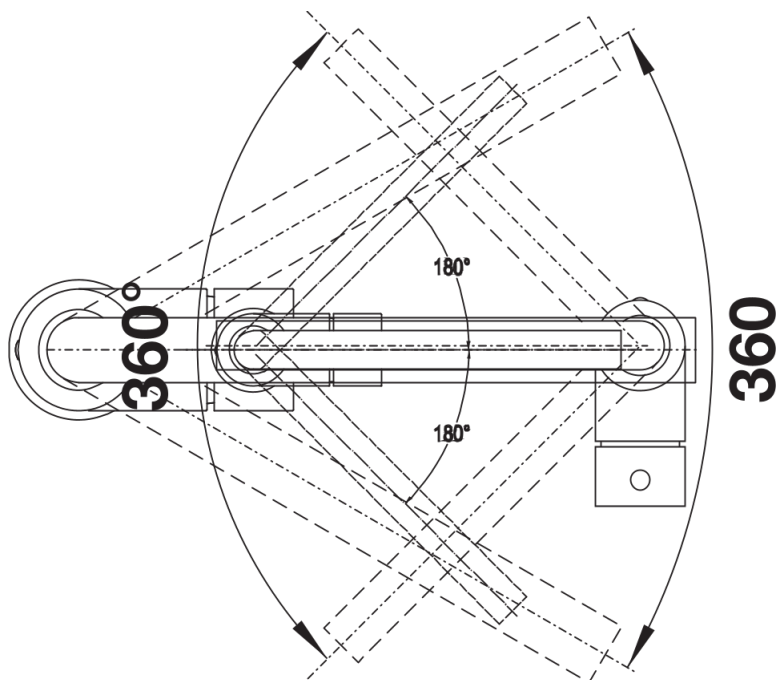

### Benefit

---

- Cuerpo delgado de líneas rectas
- Caño alto para facilitar el manejo de utensilios voluminosos
- Y giratorio a 360°

## Scope of supply

---

- Caño giratorio 360°
- Perforación del orificio de la grifería Ø 35 mm
- Cartucho con juntas cerámicas
- Tubos flexibles de conexión de 350 mm de largo y 3/8" de tuerca para montajes fáciles y seguros
- Certificado LGA (clase sonora I)
- Certificado DVGW

## Details

---

Swivel range

Side view