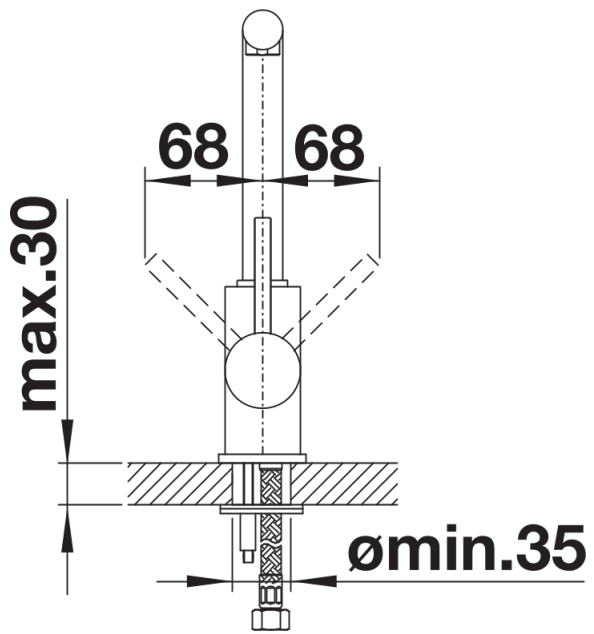

## Scope of supply

---

- Caño giratorio 360°
- Perforación del orificio de la grifería Ø 35 mm
- Cartucho con juntas cerámicas
- Tubos flexibles de conexión de 350 mm de largo y 3/8" de tuerca para montajes fáciles y seguros
- Certificado LGA (clase sonora I)
- Certificado DVGW

## Details

---

Swivel range

Side view