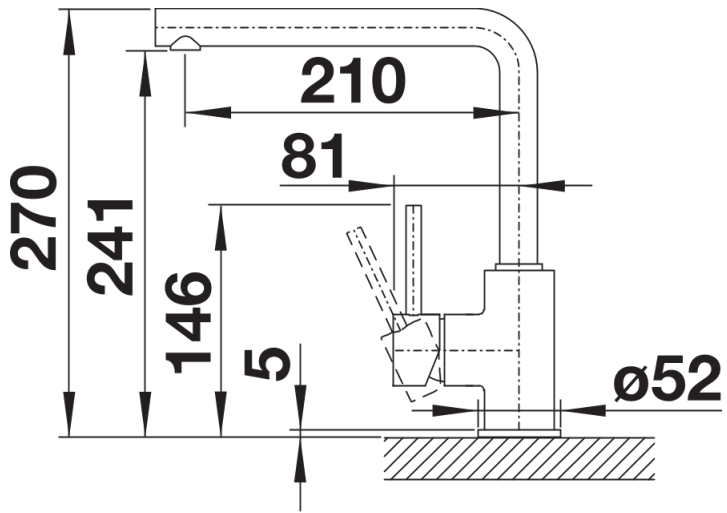

## Scope of supply

---

- Caño giratorio 360°
- Perforación del orificio de la grifería Ø 35 mm
- Cartucho con juntas cerámicas
- Tubos flexibles de conexión de 350 mm de largo y 3/8" de tuerca para montajes fáciles y seguros
- Certificado LGA (clase sonora I)
- Certificado DVGW

## Details

---

Swivel range

Side view