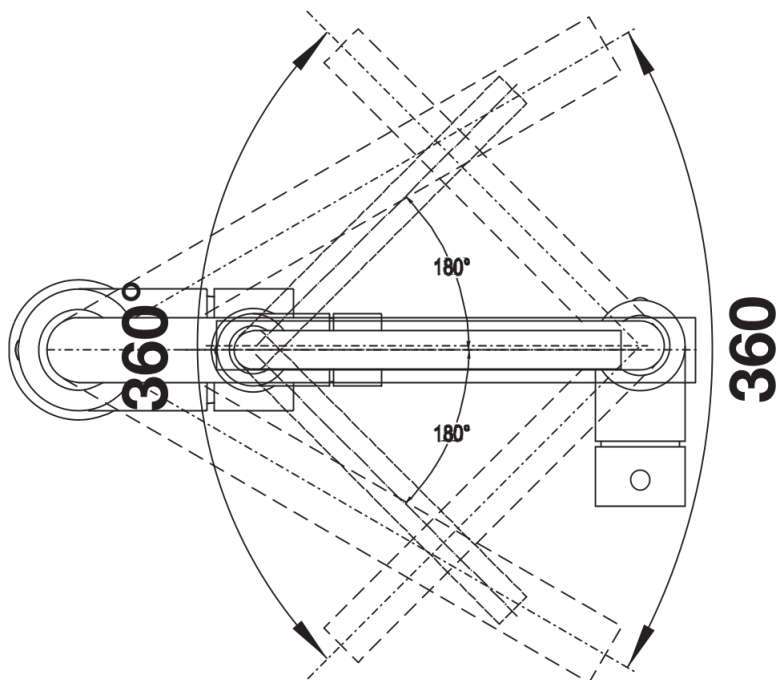

Product information sheet MILA

Item no. 519414

Benefit

- Cuerpo delgado de líneas rectas
- Caño alto para facilitar el manejo de utensilios voluminosos
- Y giratorio a 360°

Colours

Available colours
cromado

galvanic cromado

Scope of supply

- Grifo giratorio 360°
- Perforación del orificio de la grifería Ø 35 mm
- Cartucho con juntas cerámicas
- Tubos flexibles de conexión de 350 mm de largo y 3/8" de tuerca para montajes fáciles y seguros
- Certificado LGA (clase sonora I)
- Certificado DVGW

Details

Swivel range

Side view