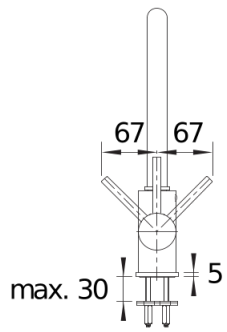

Product information sheet MIDA

Item no. 517742

Benefit

- Cuerpo delgado y redondo
- Caño alto para facilitar el manejo de utensilios voluminosos
- Y giratorio a 360°

Colours

Available colours
cromado

galvanic cromado

Scope of supply

- Grifo giratorio 360°
- Perforación del orificio de la grifería Ø 35 mm
- Cartuchos con juntas cerámicas
- Tubos flexibles de conexión de 350 mm de largo y de 3/8" de tuerca para montajes fáciles y seguros
- Certificado LGA (clase sonora I)
- Certificado DVGW

Details

Swivel range

Side view