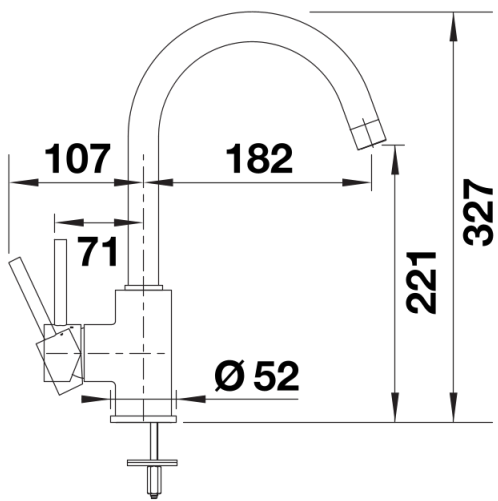

Product information sheet MIDA

Item no. 517742

Benefit

- Cuerpo delgado y redondo
- Caño alto para facilitar el manejo de utensilios voluminosos
- Y giratorio a 360°

Colours

Available colours
cromado

galvanic cromado

Scope of supply

- Grifo giratorio 360°
- Perforación del orificio de la grifería Ø 35 mm
- Cartuchos con juntas cerámicas
- Tubos flexibles de conexión de 350 mm de largo y de 3/8" de tuerca para montajes fáciles y seguros
- Certificado LGA (clase sonora I)
- Certificado DVGW

Details

Swivel range

Side view