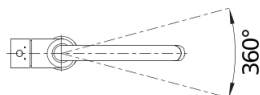

Product information sheet MIDA

Item no. 517742

Benefit

- Cuerpo delgado y redondo
- Caño alto para facilitar el manejo de utensilios voluminosos
- Y giratorio a 360°

Colours

Available colours
cromado

galvanic cromado

Scope of supply

- Grifo giratorio 360°
- Perforación del orificio de la grifería Ø 35 mm
- Cartuchos con juntas cerámicas
- Tubos flexibles de conexión de 350 mm de largo y de 3/8" de tuerca para montajes fáciles y seguros
- Certificado LGA (clase sonora I)
- Certificado DVGW

Details

Swivel range

Side view