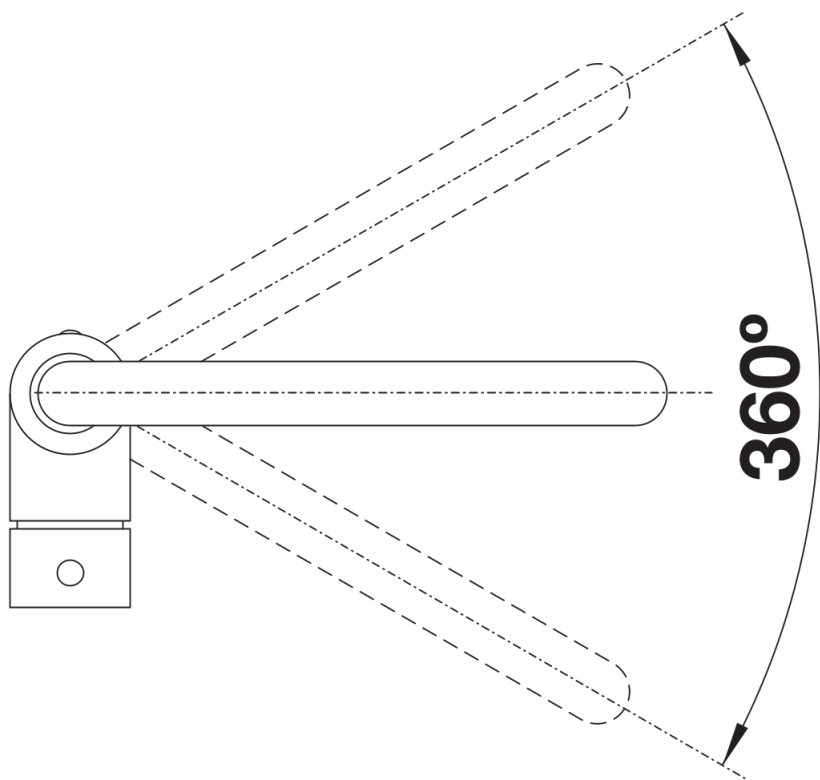

Product information sheet MILI

Item no. 526159

Benefit

- Caño delgado y forma de "J"
- Caño alto y lineal para facilitar el manejo de grandes utensilios
- Aumento del radio de acción gracias al caño giratorio de 360°
- Perfecta combinación cromática con fregaderos de SILGRANIT

Colours

Available colours

negro
antracita
gris volcán
blanco
blanco suave
café

Look SILGRANIT negro

Scope of supply

- Caño giratorio 360°
- Perforación del orificio de la grifería Ø 35 mm
- Cartucho con juntas cerámicas
- Tubos flexibles de conexión de 350 mm de largo y 3/8" de tuerca para montajes fáciles y seguros
- Certificado LGA (clase sonora I)
- Certificado DVGW

Details

Swivel range

Side view