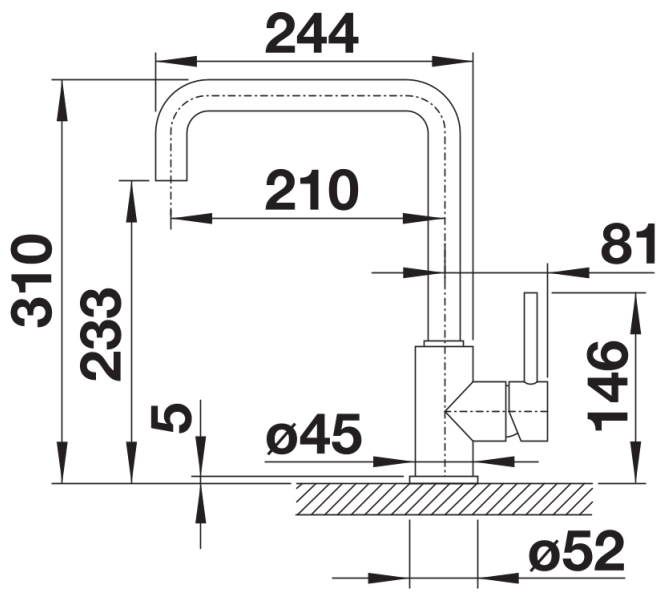

Colours

Available colours

negro
antracita
gris volcán
blanco
blanco suave
café

Look SILGRANIT negro

Scope of supply

- Caño giratorio 360°
- Perforación del orificio de la grifería Ø 35 mm
- Cartucho con juntas cerámicas
- Tubos flexibles de conexión de 350 mm de largo y 3/8" de tuerca para montajes fáciles y seguros
- Certificado LGA (clase sonora I)
- Certificado DVGW

Details

Swivel range

Side view