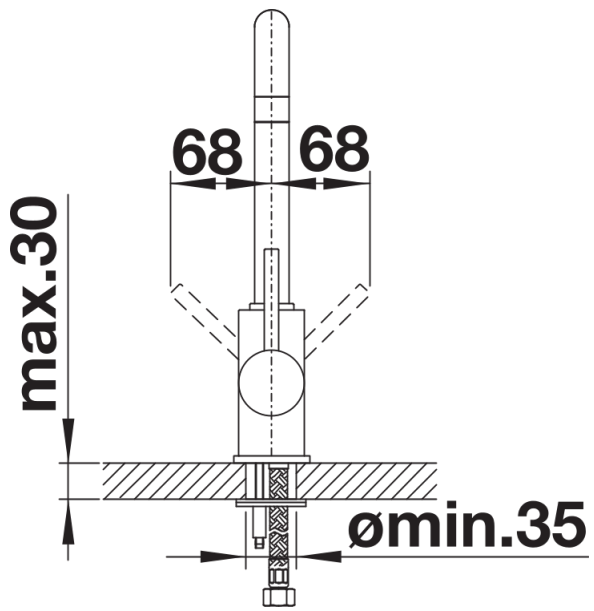

Product information sheet MILI

Item no. 526159

Benefit

- Caño delgado y forma de "J"
- Caño alto y lineal para facilitar el manejo de grandes utensilios
- Aumento del radio de acción gracias al caño giratorio de 360°
- Perfecta combinación cromática con fregaderos de SILGRANIT

Colours

Available colours

negro
antracita
gris volcán
blanco
blanco suave
café

Look SILGRANIT negro

Scope of supply

- Caño giratorio 360°
- Perforación del orificio de la grifería Ø 35 mm
- Cartucho con juntas cerámicas
- Tubos flexibles de conexión de 350 mm de largo y 3/8" de tuerca para montajes fáciles y seguros
- Certificado LGA (clase sonora I)
- Certificado DVGW

Details

Swivel range

Side view