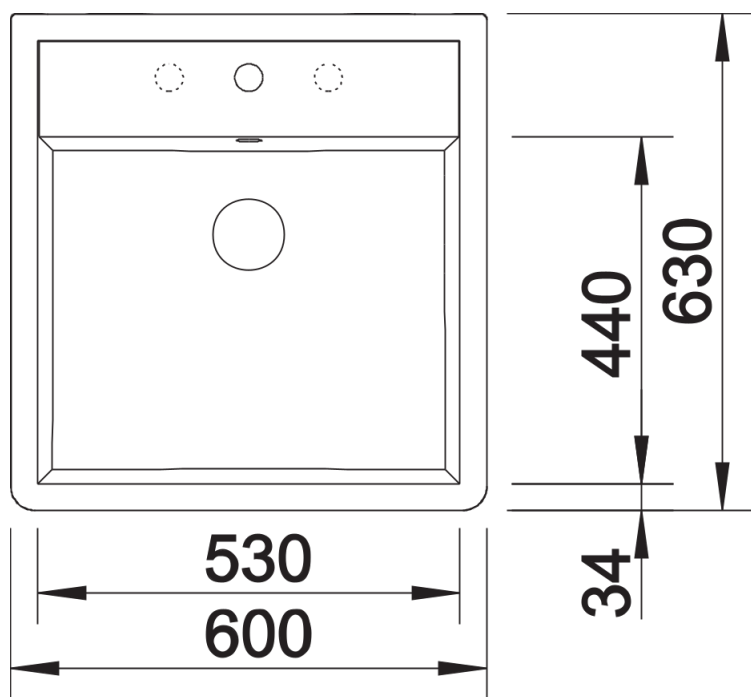

## Planning information

---

- Dos orificios premarcados por debajo.
- Sólo puede instalarse en una superficie recta y plana.

## Scope of supply

---

- Con un tapón-filtro de 3 ½".

## Details

---

Top view

Front view

Side view