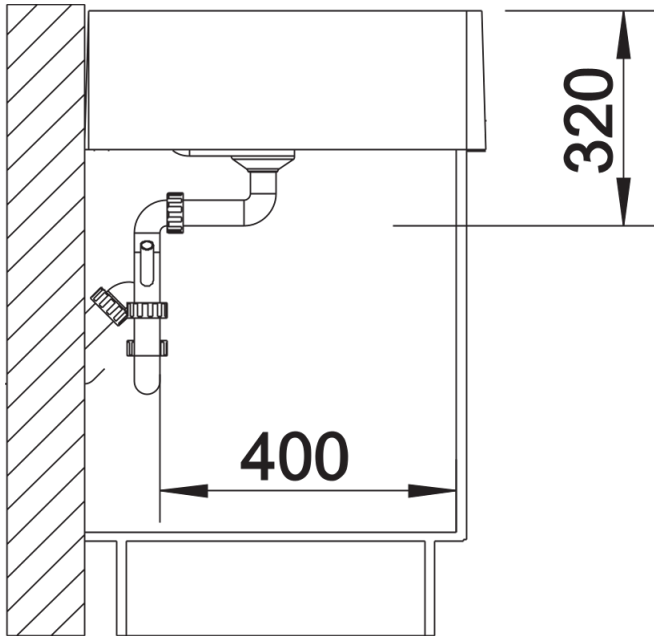

Colours

Available colours

blanco cristal brillante

Cerámica blanco cristal brillante

Planning information

- Dos orificios premarcados por debajo.
Sólo puede instalarse en una superficie recta y plana.

Scope of supply

- Con un tapón-filtro de 3 ½".

Details

Top view

Front view

Side view