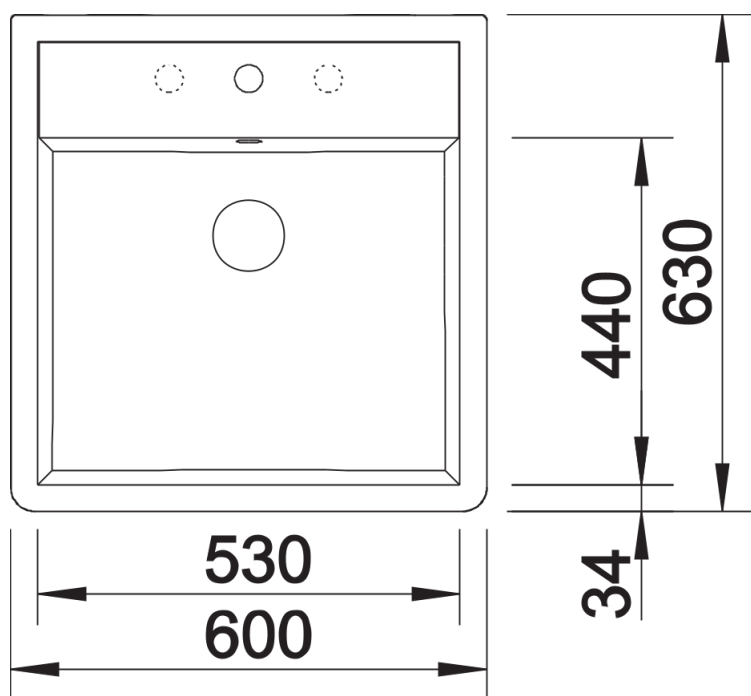

Product information sheet PANOR 60

Item no. 514486

Benefit

- Modelo tipo Módulo
- Solución atractiva para ambientes modernos y tradicionales
- Amplia capacidad de cubeta
- Elegante en blanco cristal
- Para armario de 60 cm

Colours

Available colours

blanco cristal brillante

Cerámica blanco cristal brillante

Planning information

- Dos orificios premarcados por debajo.
Sólo puede instalarse en una superficie recta y plana.

Scope of supply

- Con un tapón-filtro de 3 ½".

Details

Top view

Front view

Side view