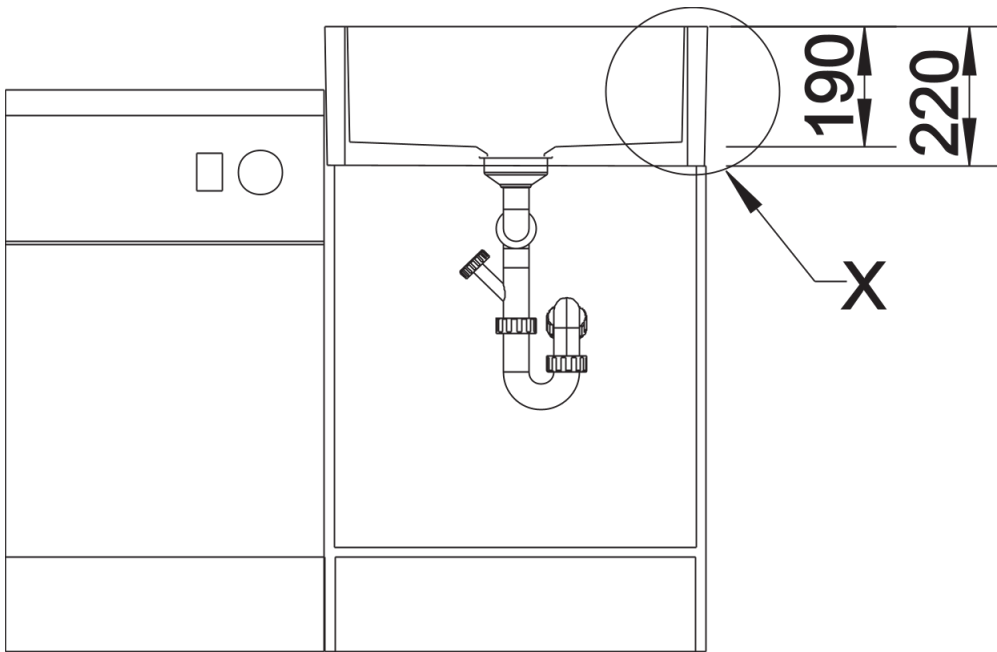

Product information sheet PANOR 60

Item no. 514486

Benefit

- Modelo tipo Módulo
- Solución atractiva para ambientes modernos y tradicionales
- Amplia capacidad de cubeta
- Elegante en blanco cristal
- Para armario de 60 cm

Colours

Available colours

blanco cristal brillante

Cerámica blanco cristal brillante

Planning information

- Dos orificios premarcados por debajo.
Sólo puede instalarse en una superficie recta y plana.

Scope of supply

- Con un tapón-filtro de 3 ½".

Details

Top view

Front view

Side view