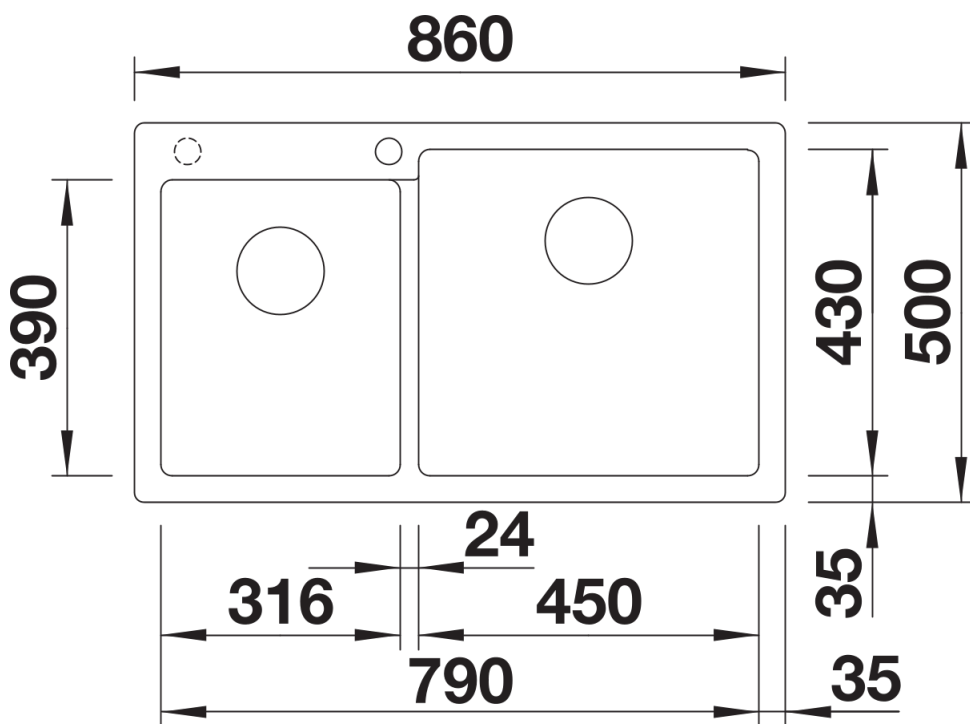

Product information sheet PLEON 9

Item no. 523061

Benefit

- Diseño elegante y atemporal en líneas rectas
- Repisa espaciosa y marco de perfil bajo
- Es fácil de limpiar y proporciona una transición fluida entre el marco del fregadero y la repisa
- Características de gran calidad con el C-overflow recubierto y el sistema de desagüe InFino elegantes, integrados y higiénicos

Details

Top view

Cut-out

Front view

Side view