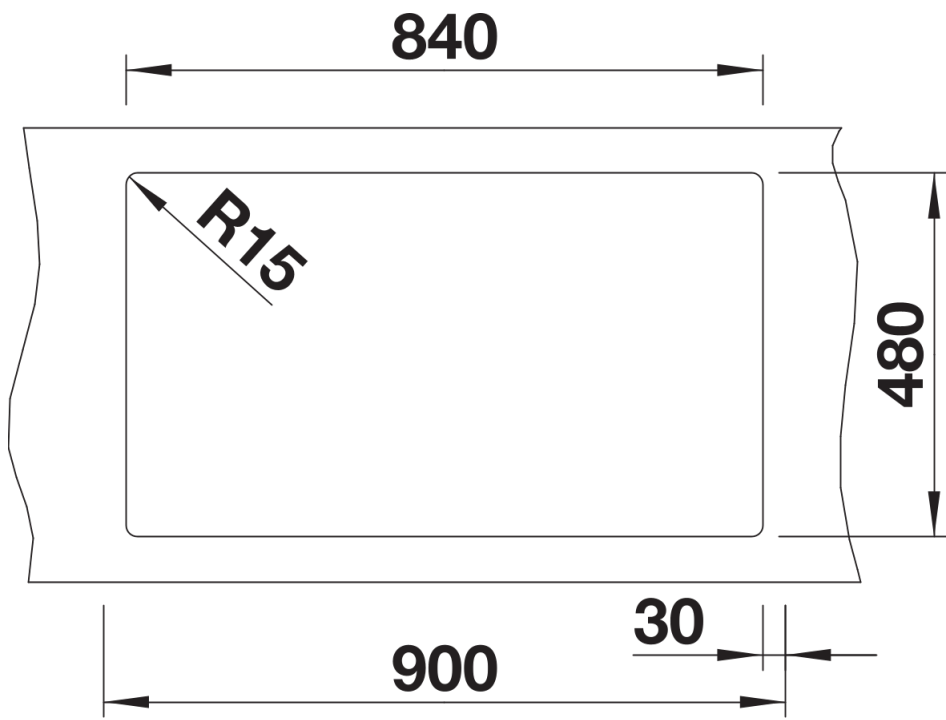

Product information sheet PLEON 9

Item no. 523061

Benefit

- Diseño elegante y atemporal en líneas rectas
- Repisa espaciosa y marco de perfil bajo
- Es fácil de limpiar y proporciona una transición fluida entre el marco del fregadero y la repisa
- Características de gran calidad con el C-overflow recubierto y el sistema de desagüe InFino elegantes, integrados y higiénicos

Details

Top view

Cut-out

Front view

Side view