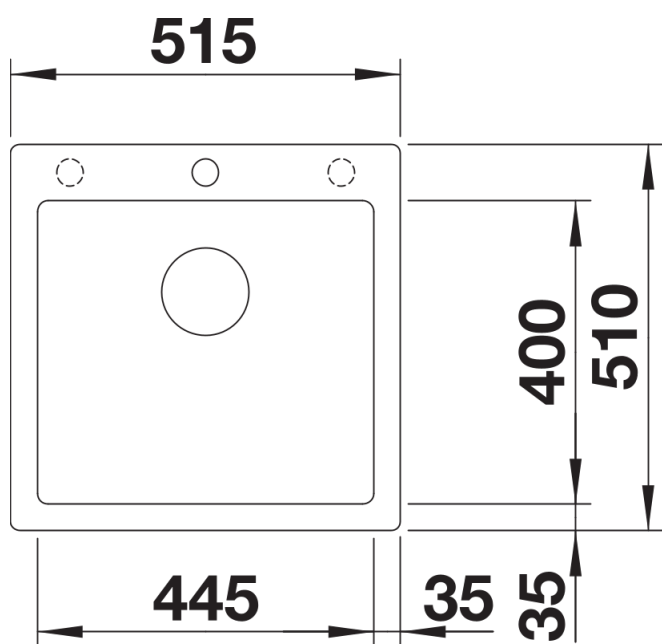

Product information sheet PLEON 5

Item no. 525951

Benefit

- Diseño elegante y atemporal en líneas rectas
- Cubeta individual de máximo volumen gracias a su particular profundidad
- Repisa de grifo espaciosa y borde de perfil bajo
- Fácil de limpiar, conexión continua desde el marco del fregadero hasta el borde de la tapa
- Elegante e higiénico rebosadero C-overflow
- InFino de alta calidad, elegante, integrado y extremadamente higiénico

Colours

Available colours

negro
antracita
gris roca
alumetálic
blanco
jasmín
tartufo
café

SILGRANIT negro

Planning information

- La tabla de corte compuesta de fresno sólo puede colocarse sobre el marco del fregadero si el diámetro del grifo es menor a 48 mm.

Scope of supply

- Juego de válvulas con tapón-filtro 3 ½" InFino.

Details

Top view

Cut-out

Front view

Side view