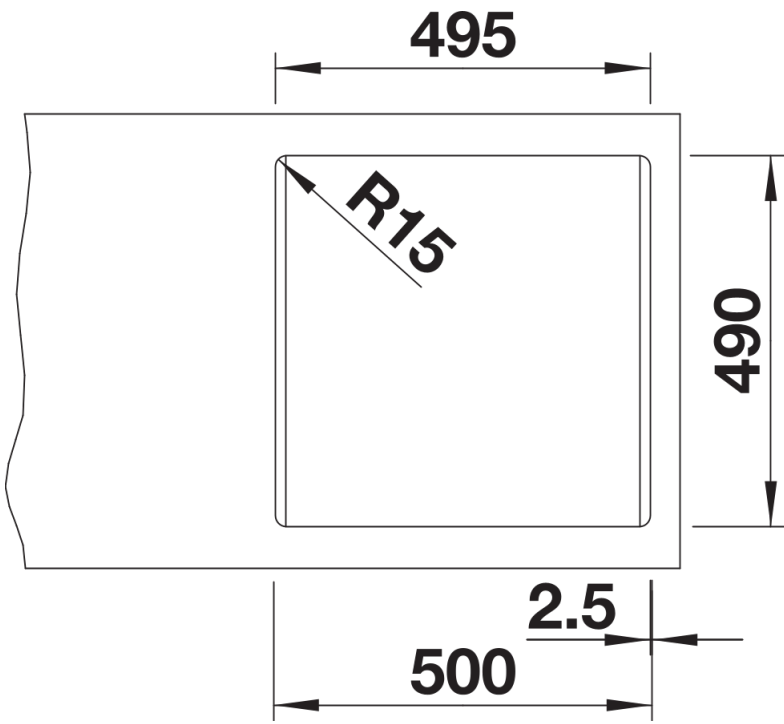

Product information sheet PLEON 5

Item no. 525951

Benefit

- Diseño elegante y atemporal en líneas rectas
- Cubeta individual de máximo volumen gracias a su particular profundidad
- Repisa de grifo espaciosa y borde de perfil bajo
- Fácil de limpiar, conexión continua desde el marco del fregadero hasta el borde de la tapa
- Elegante e higiénico rebosadero C-overflow
- InFino de alta calidad, elegante, integrado y extremadamente higiénico

Colours

Available colours

negro
antracita
gris roca
alumetálic
blanco
jasmín
tartufo
café

SILGRANIT negro

Planning information

- La tabla de corte compuesta de fresno sólo puede colocarse sobre el marco del fregadero si el diámetro del grifo es menor a 48 mm.

Scope of supply

- Juego de válvulas con tapón-filtro 3 ½" InFino.

Details

Top view

Cut-out

Front view

Side view