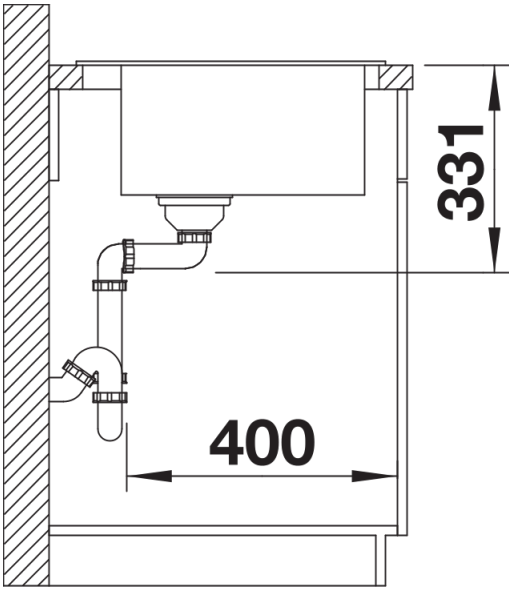

Product information sheet PLEON 5

Item no. 525951

Benefit

- Diseño elegante y atemporal en líneas rectas
- Cubeta individual de máximo volumen gracias a su particular profundidad
- Repisa de grifo espaciosa y borde de perfil bajo
- Fácil de limpiar, conexión continua desde el marco del fregadero hasta el borde de la tapa
- Elegante e higiénico rebosadero C-overflow
- InFino de alta calidad, elegante, integrado y extremadamente higiénico

Colours

Available colours

negro
antracita
gris roca
alumetálic
blanco
jasmín
tartufo
café

SILGRANIT negro

Planning information

- La tabla de corte compuesta de fresno sólo puede colocarse sobre el marco del fregadero si el diámetro del grifo es menor a 48 mm.

Scope of supply

- Juego de válvulas con tapón-filtro 3 ½" InFino.

Details

Top view

Cut-out

Front view

Side view