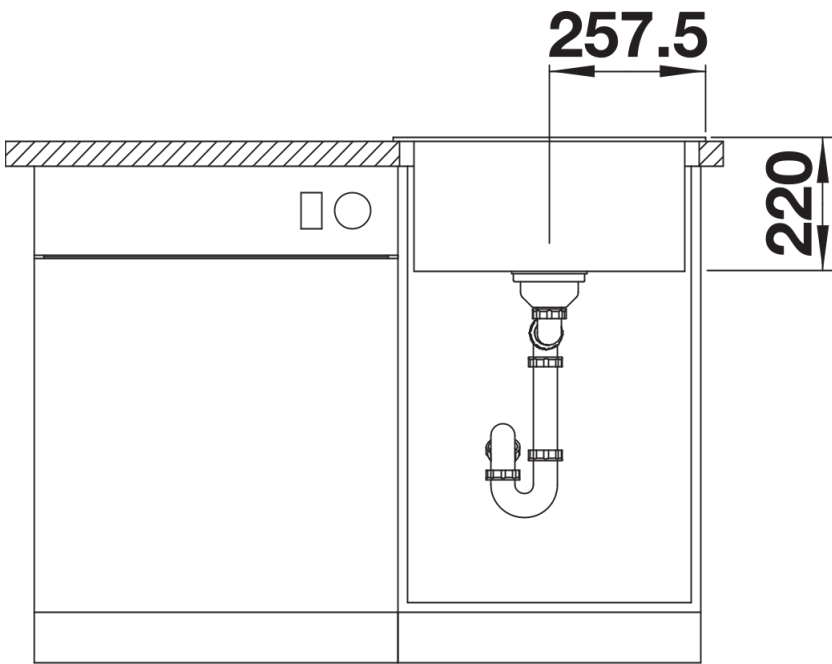

Product information sheet PLEON 5

Item no. 525951

Benefit

- Diseño elegante y atemporal en líneas rectas
- Cubeta individual de máximo volumen gracias a su particular profundidad
- Repisa de grifo espaciosa y borde de perfil bajo
- Fácil de limpiar, conexión continua desde el marco del fregadero hasta el borde de la tapa
- Elegante e higiénico rebosadero C-overflow
- InFino de alta calidad, elegante, integrado y extremadamente higiénico

Colours

Available colours

negro
antracita
gris roca
alumetálic
blanco
jasmín
tartufo
café

SILGRANIT negro

Planning information

- La tabla de corte compuesta de fresno sólo puede colocarse sobre el marco del fregadero si el diámetro del grifo es menor a 48 mm.

Scope of supply

- Juego de válvulas con tapón-filtro 3 ½" InFino.

Details

Top view

Cut-out

Front view

Side view