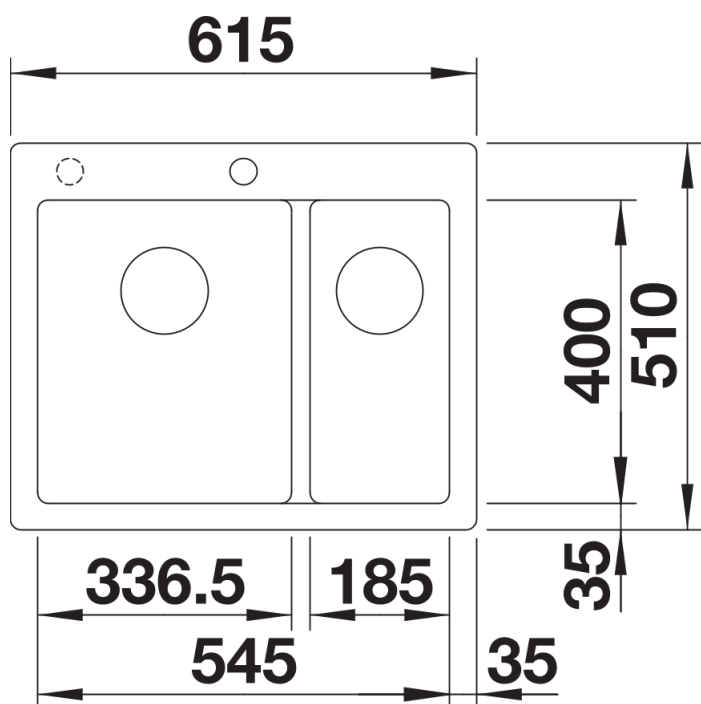

## Planning information

---

- La tabla de corte compuesta de fresno opcional solo se puede colocar en el borde de la cubeta si el diámetro de la grifería de cocina es inferior a 48mm.

## Details

---

Top view

Cut-out

Front view

Side view