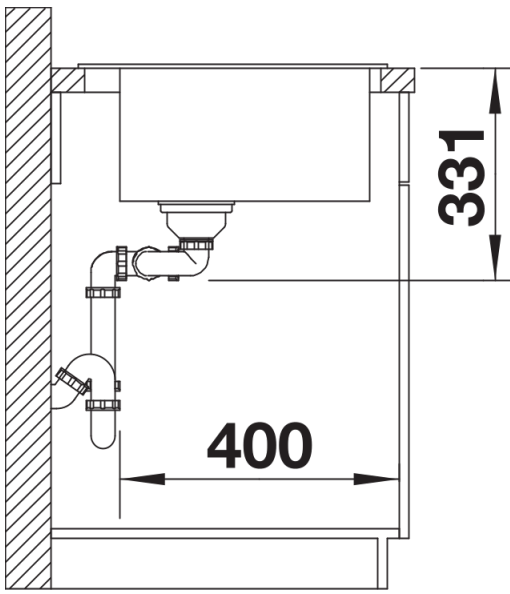

## Planning information

---

- La tabla de corte compuesta de fresno opcional solo se puede colocar en el borde de la cubeta si el diámetro de la grifería de cocina es inferior a 48mm.

## Scope of supply

---

- Juego de válvulas con dos tapones-filtro de 3 ½" InFino.

## Details

---

Top view

Cut-out

Front view

Side view