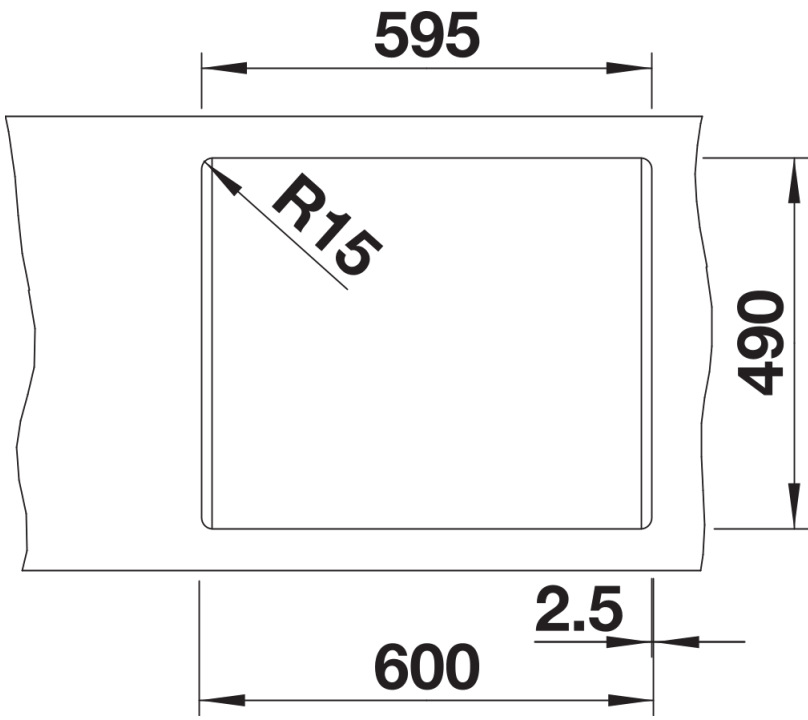

## Planning information

---

- La tabla de corte compuesta de fresno opcional solo se puede colocar en el borde de la cubeta si el diámetro de la grifería de cocina es inferior a 48mm.

## Scope of supply

---

- Juego de válvulas con dos tapones-filtro de 3 ½" InFino.

## Details

---

Top view

Cut-out

Front view

Side view