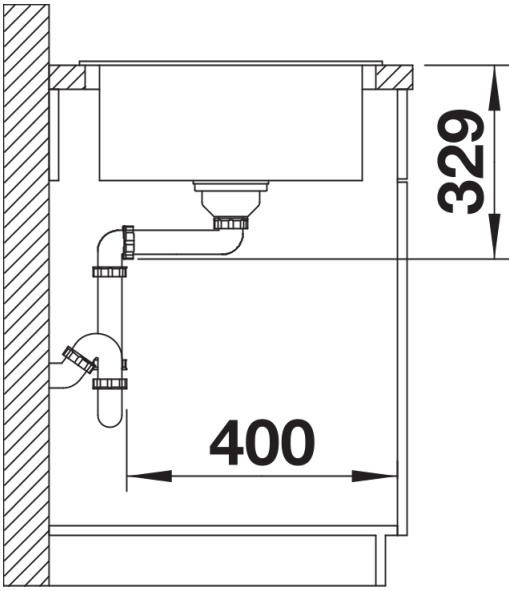

## Scope of supply

---

- Juego de válvulas con tubería salva-espacio
- tapón filtro de 3 1/2"

## Details

---

Top view

Cut-out

Front view

Side view