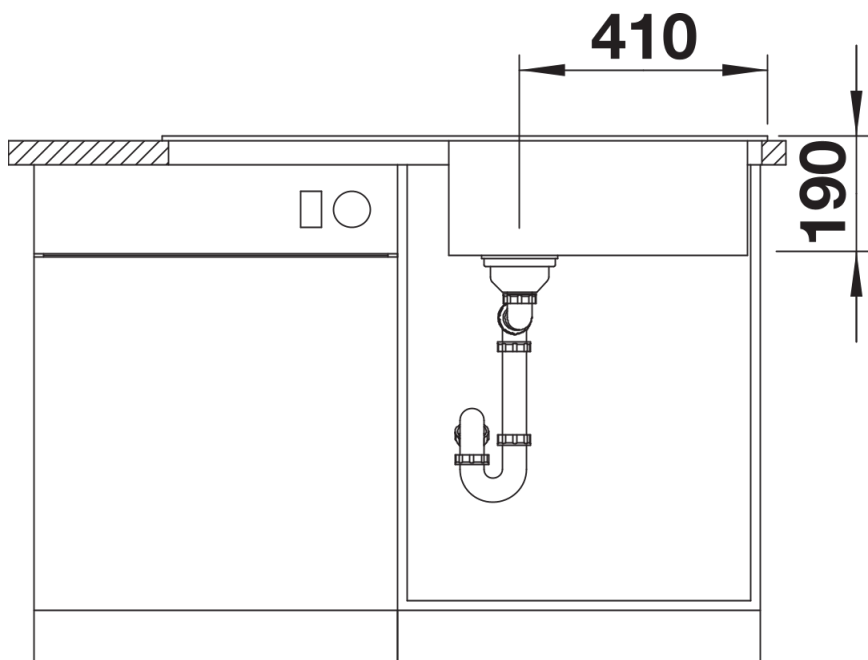

## Scope of supply

---

- Juego de válvulas con tubería salva-espacio
- tapón filtro de 3 1/2"

## Details

---

Top view

Cut-out

Front view

Side view