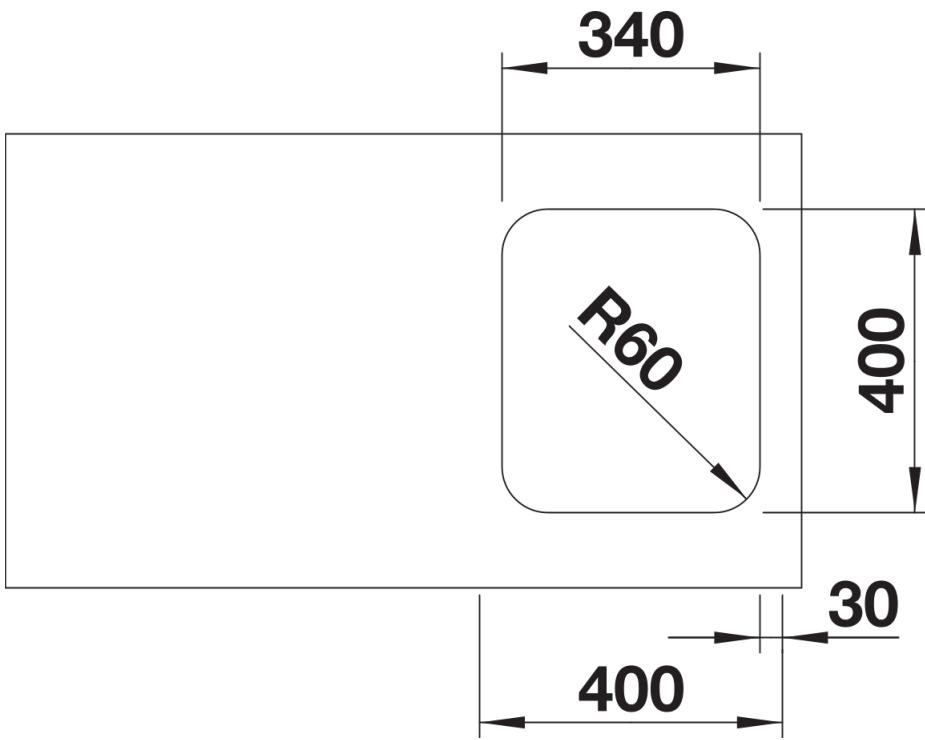

## Scope of supply

---

- Un juego de válvulas con tapón-filtro de 3 ½" y material de fijación.

## Details

---

Top view

Cut-out

Front view

Side view