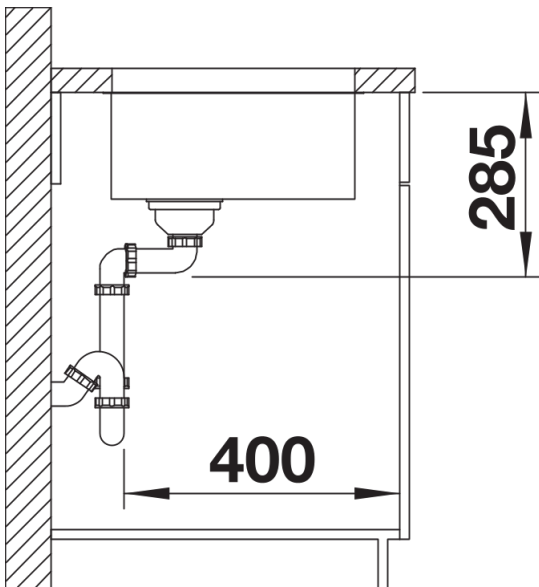

## Scope of supply

---

- Un juego de válvulas con tapón-filtro de 3 ½" y material de fijación.

## Details

---

Top view

Cut-out

Front view

Side view