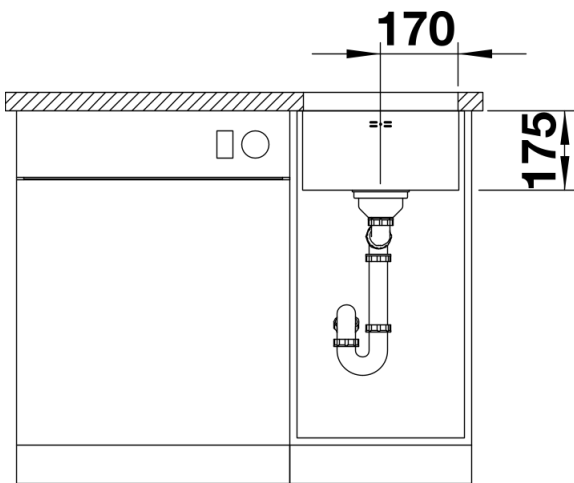

## Scope of supply

---

- Un juego de válvulas con tapón-filtro de 3 ½" y material de fijación.

## Details

---

Top view

Cut-out

Front view

Side view