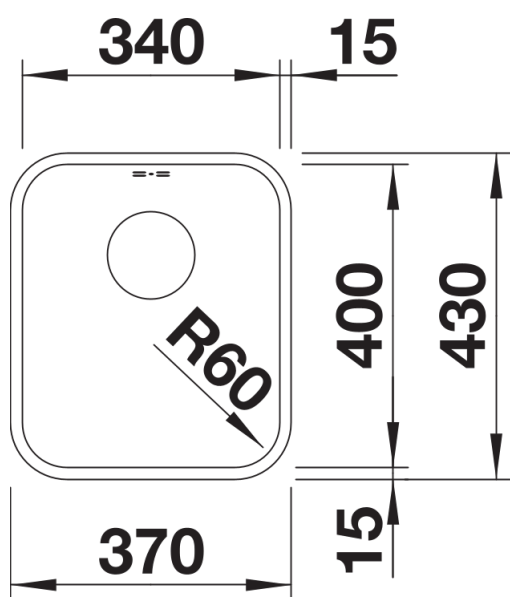

## Product information sheet SUPRA 340-U

Item no. 518199

Benefit

---

- Programa variado con múltiples posibilidades de combinación
- Accesorios funcionales disponibles de forma opcional

## Scope of supply

---

- Un juego de válvulas con tapón-filtro de 3 ½" y material de fijación.

## Details

---

Top view

Cut-out

Front view

Side view