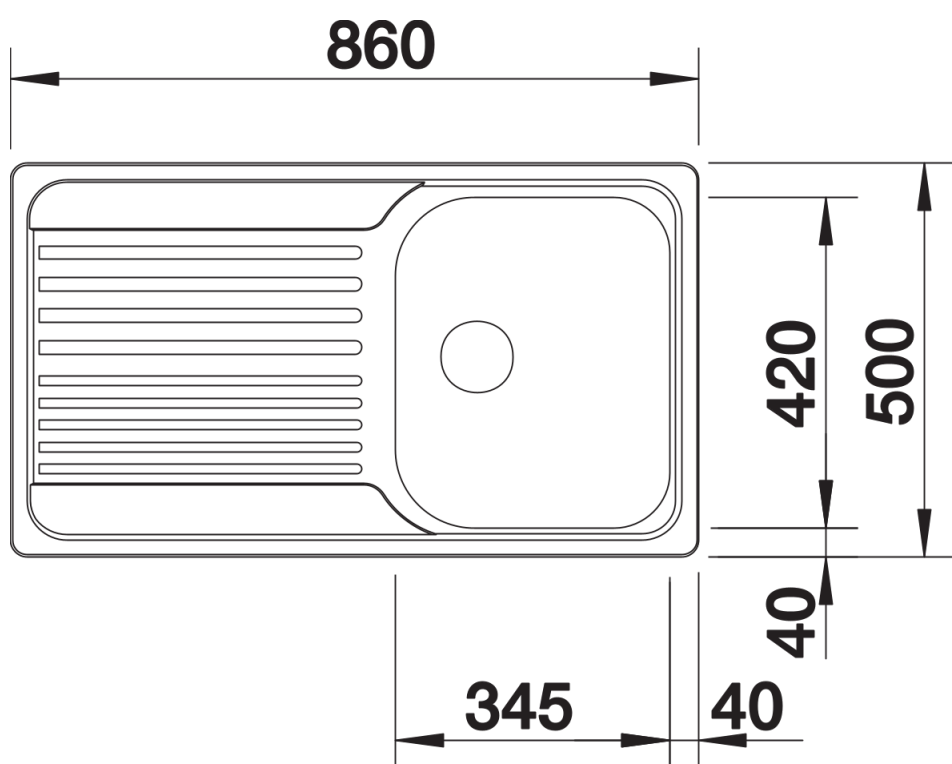

Product information sheet TIPO 45 S

Item no. 511942

Benefit

- Gran tamaño de la cubeta
- Diseño funcional
- Cómodo escurridor
- Con un tapón-filtro en acero inoxidable de 3 ½"

Planning information

- Si se desea orificio para grifería indicarlo en el pedido.

Scope of supply

- Juego de válvulas con tapón-filtro de 3 ½".

Details

Top view

Cut-out

Front view

Side view