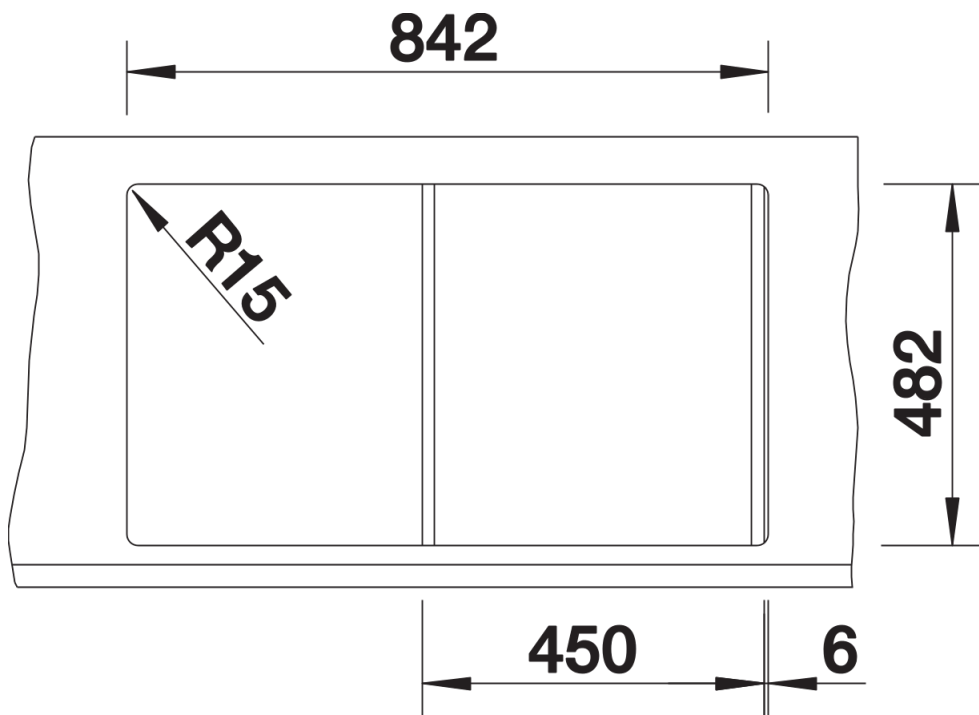

Product information sheet TIPO 45 S

Item no. 511942

Benefit

- Gran tamaño de la cubeta
- Diseño funcional
- Cómodo escurridor
- Con un tapón-filtro en acero inoxidable de 3 ½"

Planning information

- Si se desea orificio para grifería indicarlo en el pedido.

Scope of supply

- Juego de válvulas con tapón-filtro de 3 ½".

Details

Top view

Cut-out

Front view

Side view