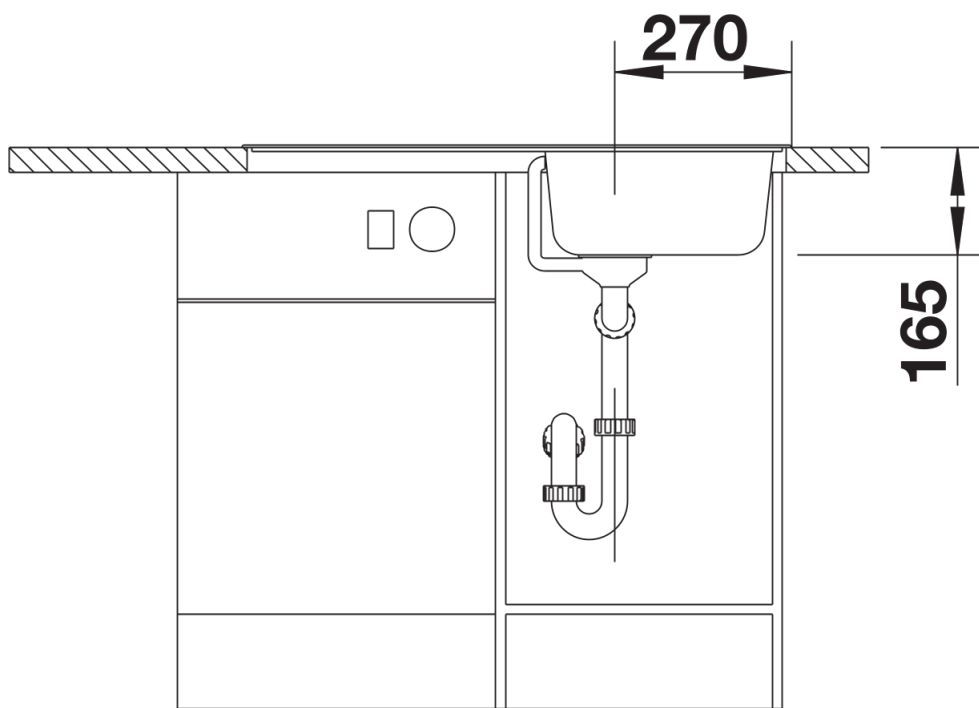

Product information sheet TIPO 45 S

Item no. 511942

Benefit

- Gran tamaño de la cubeta
- Diseño funcional
- Cómodo escurridor
- Con un tapón-filtro en acero inoxidable de 3 ½"

Planning information

- Si se desea orificio para grifería indicarlo en el pedido.

Scope of supply

- Juego de válvulas con tapón-filtro de 3 ½".

Details

Top view

Cut-out

Front view

Side view