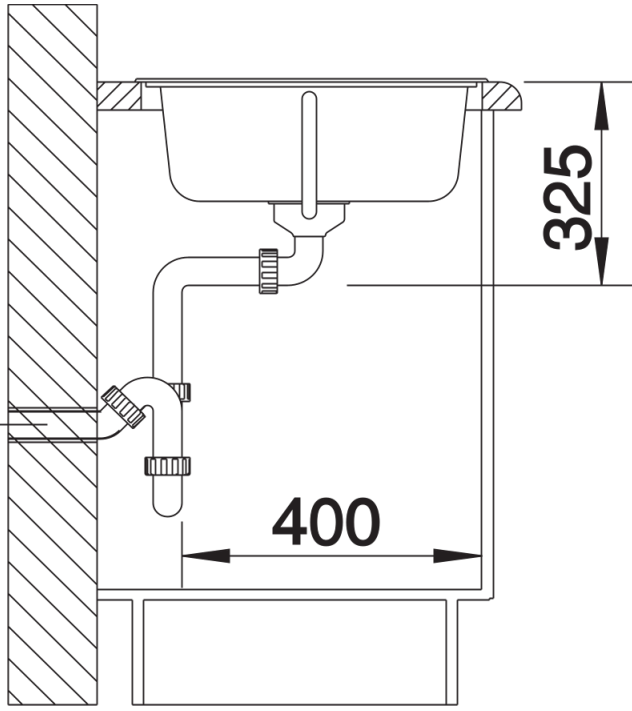

Product information sheet TIPO 45 S

Item no. 511942

Benefit

- Gran tamaño de la cubeta
- Diseño funcional
- Cómodo escurridor
- Con un tapón-filtro en acero inoxidable de 3 ½"

Planning information

- Si se desea orificio para grifería indicarlo en el pedido.

Scope of supply

- Juego de válvulas con tapón-filtro de 3 ½".

Details

Top view

Cut-out

Front view

Side view