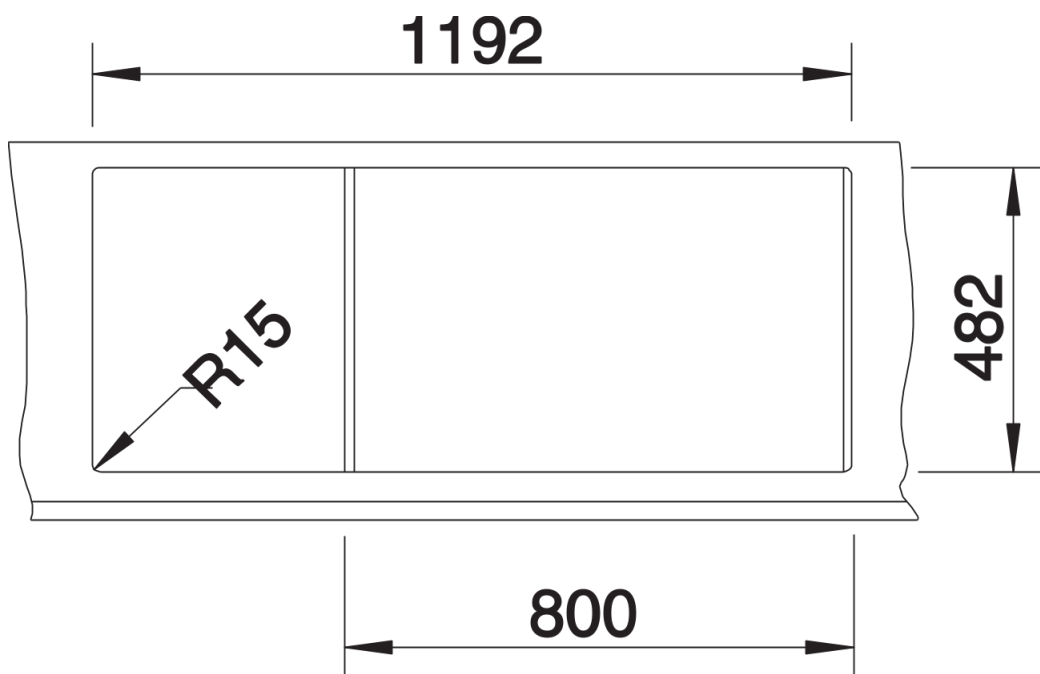

Product information sheet TIPO 8 S

Item no. 511925

Benefit

- Diseño funcional
- Gran tamaño de la cubeta
- Cómodo escurridor
- Con dos tapones-filtro en acero inoxidable de 3 ½"

Planning information

- Si se desea orificio para grifería indicarlo en el pedido.

Scope of supply

- Un juego de válvulas con dos tapones-filtro de 3 ½".

Details

Top view

Cut-out

Front view

Side view