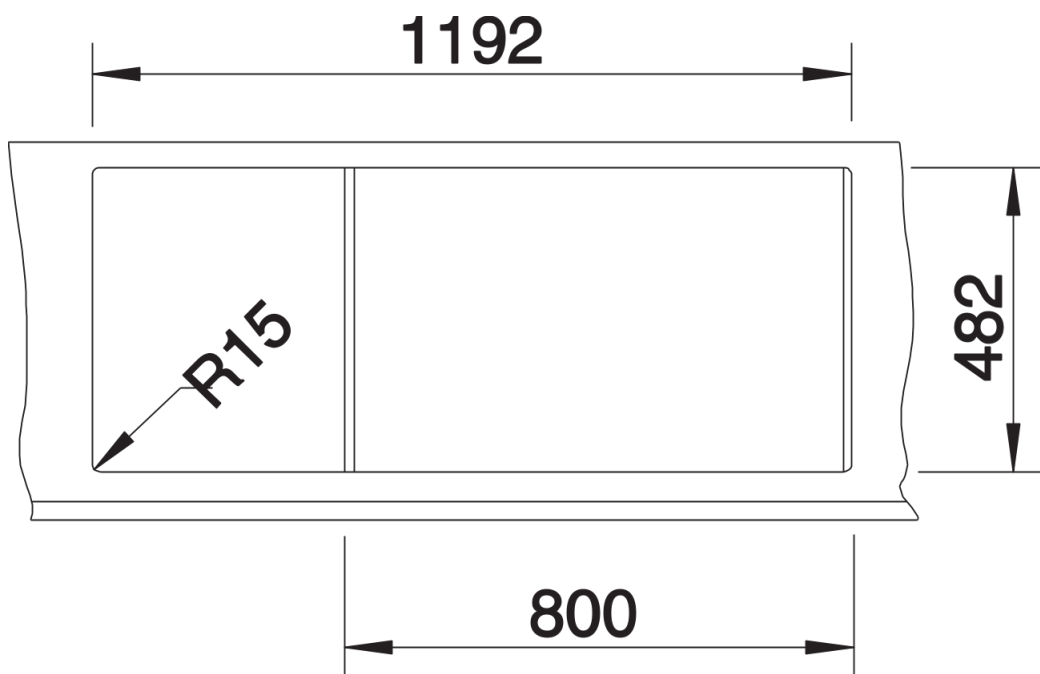

Product information sheet TIPO 8 S

Item no. 511925

Benefit

- Diseño funcional
- Tamaños grandes de cubeta
- Con dos tapones- filtro de acero inoxidable de 3 ½"
- Se puede instalar de forma reversible

Planning information

- Si se desea orificio para grifería indicarlo en el pedido.

Scope of supply

- Juego de válvulas con tubería salva-espacio
- 2 tapones filtro de 3 1/2"
- sello

Details

Top view

Cut-out

Front view

Side view