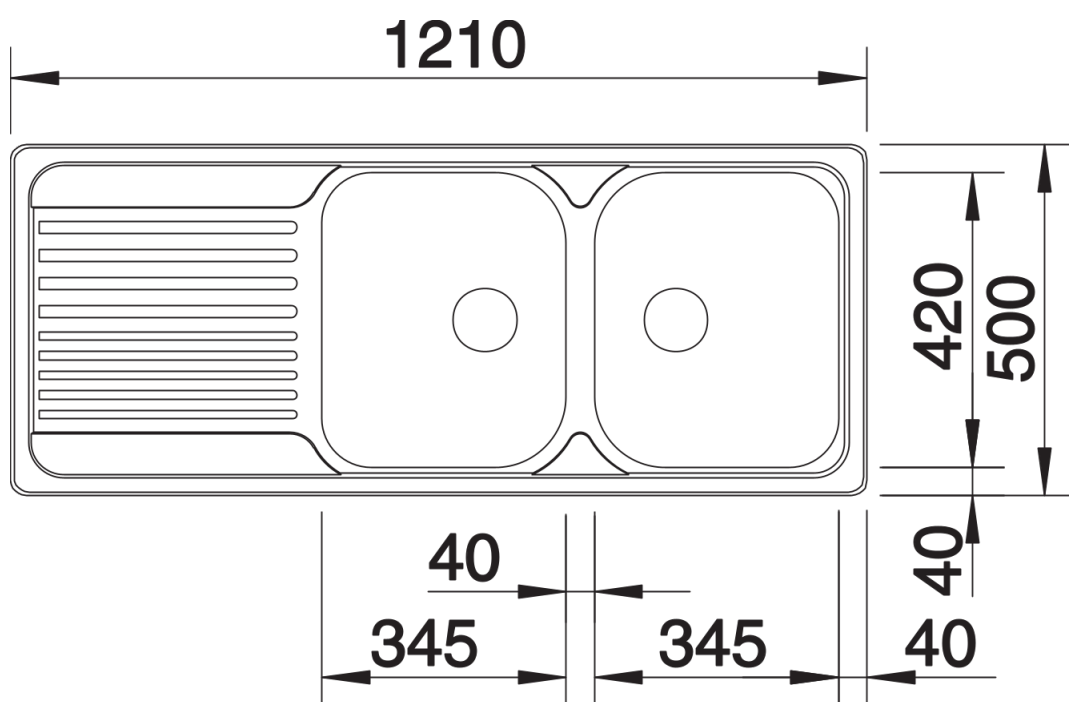

Product information sheet TIPO 8 S

Item no. 511925

Benefit

- Diseño funcional
- Gran tamaño de la cubeta
- Cómodo escurridor
- Con dos tapones-filtro en acero inoxidable de 3 ½"

Planning information

- Si se desea orificio para grifería indicarlo en el pedido.

Scope of supply

- Un juego de válvulas con dos tapones-filtro de 3 ½".

Details

Top view

Cut-out

Front view

Side view