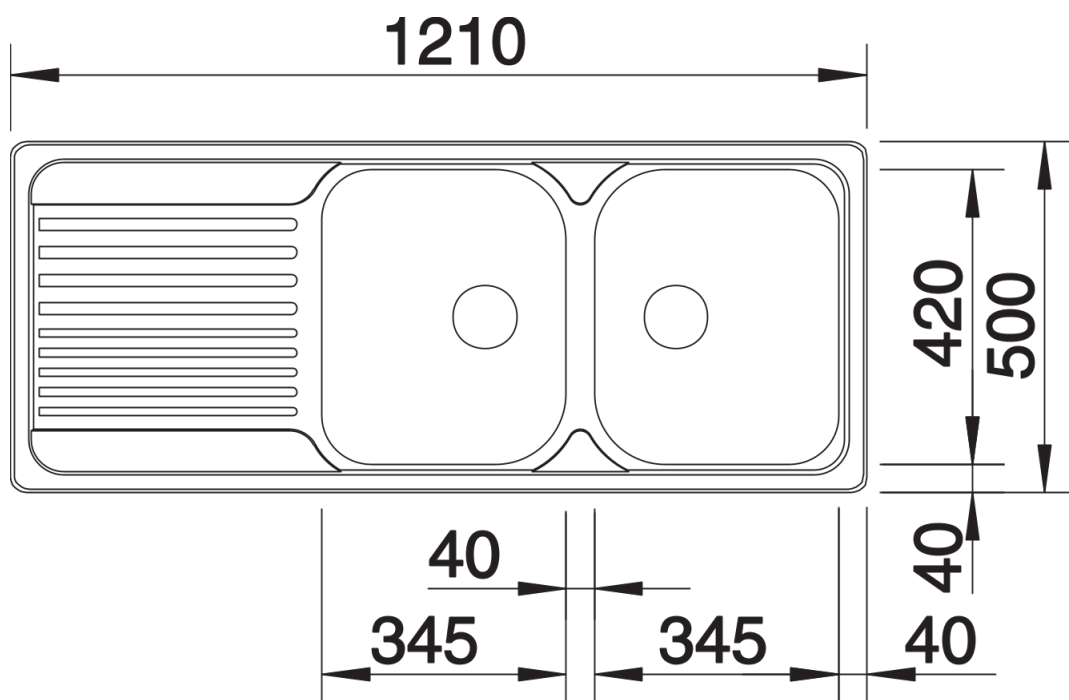

Product information sheet TIPO 8 S

Item no. 511925

Benefit

- Diseño funcional
- Tamaños grandes de cubeta
- Con dos tapones- filtro de acero inoxidable de 3 ½"
- Se puede instalar de forma reversible

Planning information

- Si se desea orificio para grifería indicarlo en el pedido.

Scope of supply

- Juego de válvulas con tubería salva-espacio
- 2 tapones filtro de 3 1/2"
- sello

Details

Top view

Cut-out

Front view

Side view