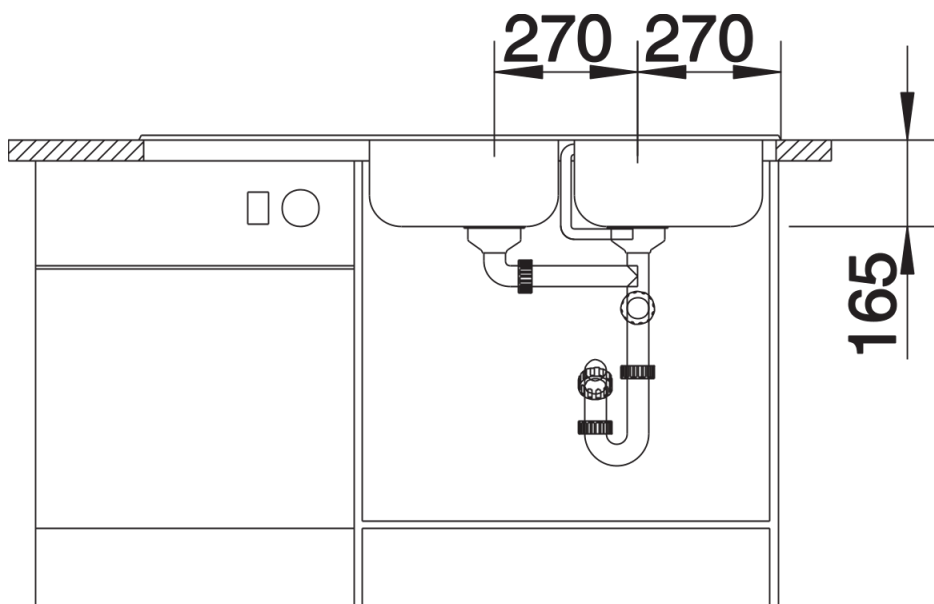

Product information sheet TIPO 8 S

Item no. 511925

Benefit

- Diseño funcional
- Gran tamaño de la cubeta
- Cómodo escurridor
- Con dos tapones-filtro en acero inoxidable de 3 ½"

Planning information

- Si se desea orificio para grifería indicarlo en el pedido.

Scope of supply

- Un juego de válvulas con dos tapones-filtro de 3 ½".

Details

Top view

Cut-out

Front view

Side view