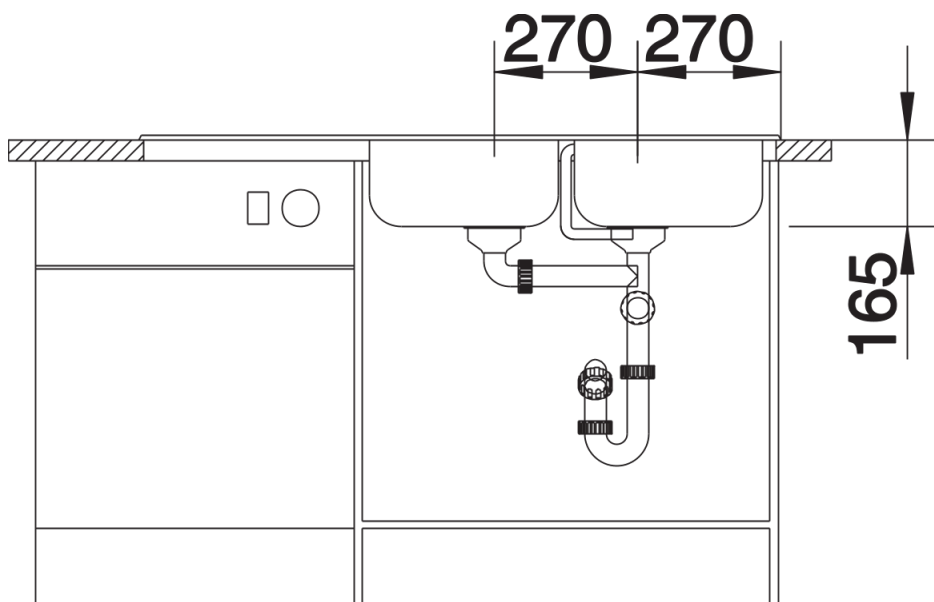

Product information sheet TIPO 8 S

Item no. 511925

Benefit

- Diseño funcional
- Tamaños grandes de cubeta
- Con dos tapones- filtro de acero inoxidable de 3 ½"
- Se puede instalar de forma reversible

Planning information

- Si se desea orificio para grifería indicarlo en el pedido.

Scope of supply

- Juego de válvulas con tubería salva-espacio
- 2 tapones filtro de 3 1/2"
- sello

Details

Top view

Cut-out

Front view

Side view