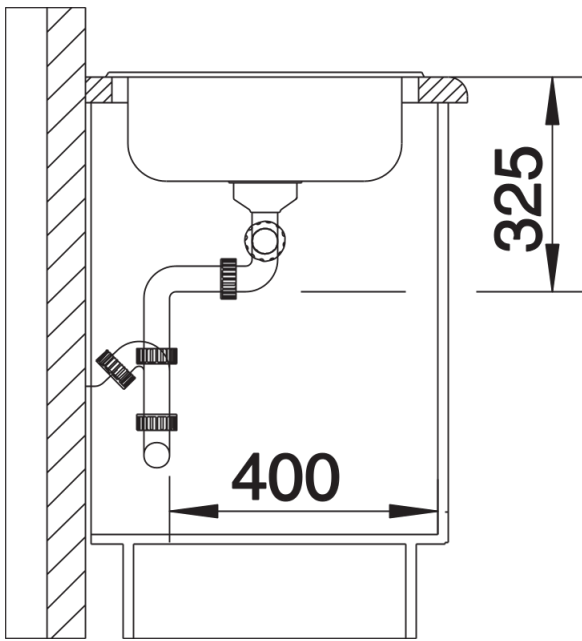

Product information sheet TIPO 8 S

Item no. 511925

Benefit

- Diseño funcional
- Tamaños grandes de cubeta
- Con dos tapones- filtro de acero inoxidable de 3 ½"
- Se puede instalar de forma reversible

Planning information

- Si se desea orificio para grifería indicarlo en el pedido.

Scope of supply

- Juego de válvulas con tubería salva-espacio
- 2 tapones filtro de 3 1/2"
- sello

Details

Top view

Cut-out

Front view

Side view