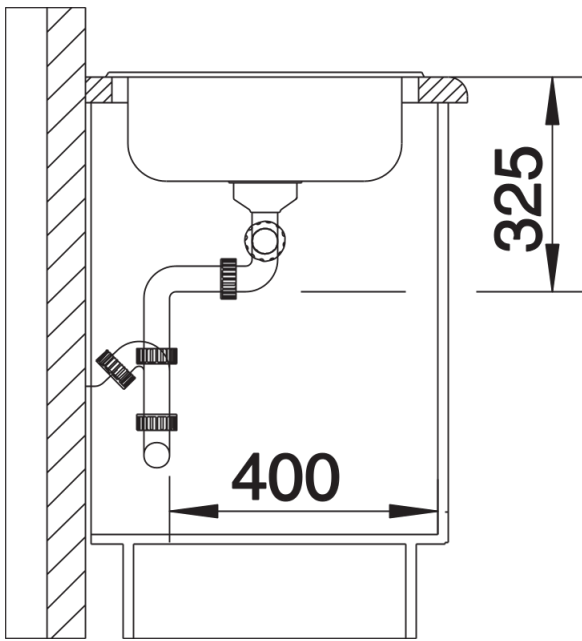

Product information sheet TIPO 8 S

Item no. 511925

Benefit

- Diseño funcional
- Gran tamaño de la cubeta
- Cómodo escurridor
- Con dos tapones-filtro en acero inoxidable de 3 ½"

Planning information

- Si se desea orificio para grifería indicarlo en el pedido.

Scope of supply

- Un juego de válvulas con dos tapones-filtro de 3 ½".

Details

Top view

Cut-out

Front view

Side view