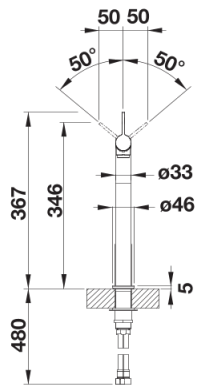

## Scope of supply

---

- Caño giratorio 200° para un mayor alcance.
- Se requiere un orificio para grifo de Ø 35 mm.
- Con cartucho de disco cerámico.
- Regulador de chorro patentado para una reducción notable de la cal.
- Tubos flexibles de conexión, 950 mm de largo y tuerca de  $\frac{3}{8}$ " (tres octavos de pulgada).
- Placa de estabilización para aumentar la estabilidad del grifo cuando se instala en fregaderos de acero inoxidable.

## Details

---

Swivel range

Side view