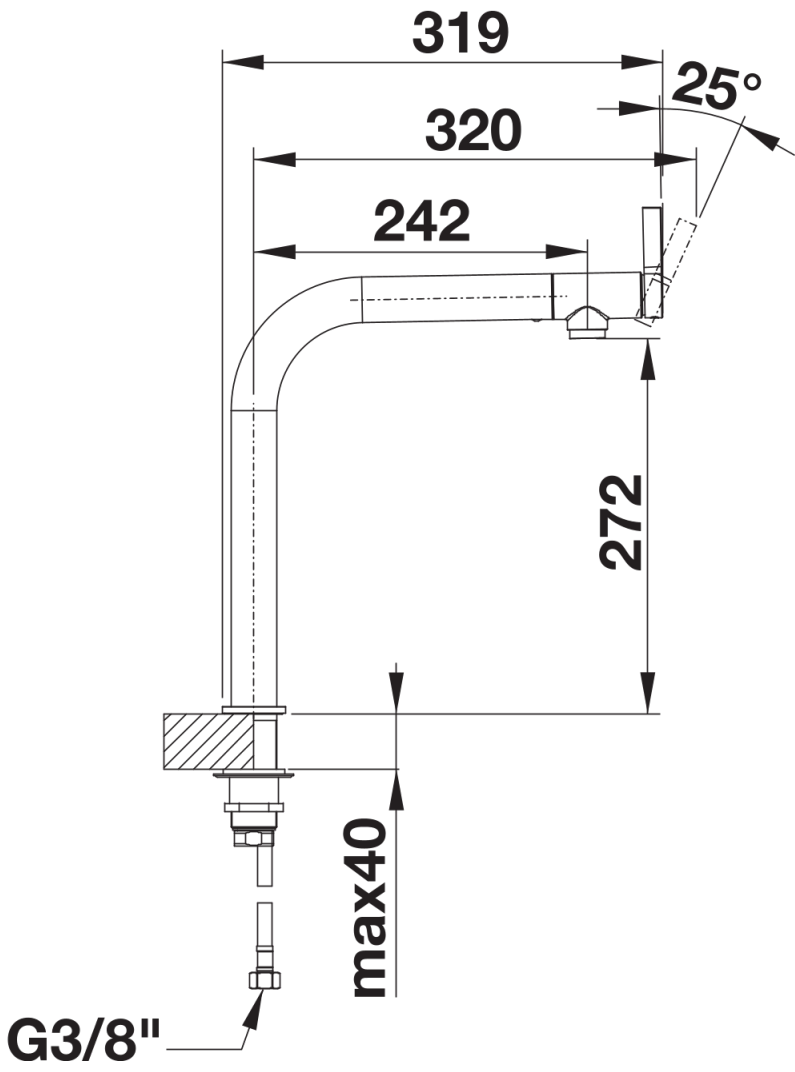

## Scope of supply

---

- Caño giratorio 200° para un mayor alcance.
- Se requiere un orificio para grifo de Ø 35 mm.
- Con cartucho de disco cerámico.
- Regulador de chorro patentado para una reducción notable de la cal.
- Tubos flexibles de conexión, 950 mm de largo y tuerca de  $\frac{3}{8}$ " (tres octavos de pulgada).
- Placa de estabilización para aumentar la estabilidad del grifo cuando se instala en fregaderos de acero inoxidable.

## Details

---

Swivel range

Side view