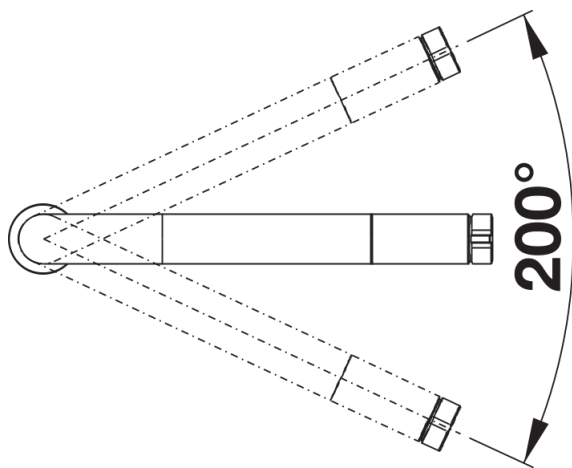

## Scope of supply

---

- Caño giratorio 200° para un mayor alcance.
- Se requiere un orificio para grifo de Ø 35 mm.
- Con cartucho de disco cerámico.
- Regulador de chorro patentado para una reducción notable de la cal.
- Tubos flexibles de conexión, 950 mm de largo y tuerca de  $\frac{3}{8}$ " (tres octavos de pulgada).
- Placa de estabilización para aumentar la estabilidad del grifo cuando se instala en fregaderos de acero inoxidable.

## Details

---

Swivel range

Side view