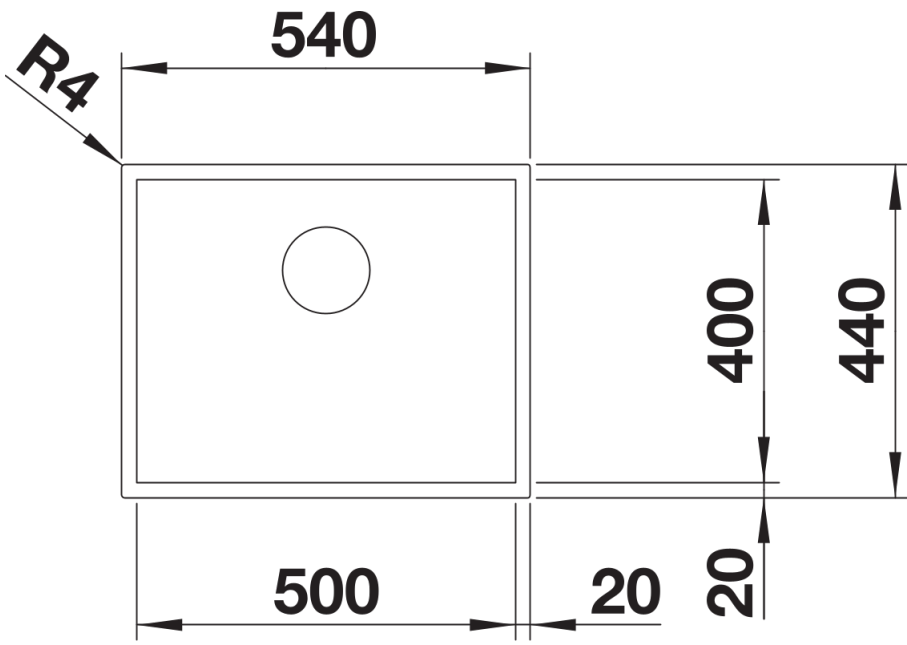

Product information sheet ZEROX 500-U Durinox

Item no. 521559

Benefit

- Diseño de radio cero con cubeta llamativa de geometría rectangular
- Aspecto aterciopelado mate con una estructura de superficie homogénea y cálido y agradable al tacto
- Gran resistencia a los arañazos
- Con C-overflow recubierto en Durinox
- Sistema de desagüe InFino integrado de forma elegante y fácil de mantener
- Fácil de combinar con accesorios a juego

Planning information

- Nota: también disponible en versión enrasada.
- *Nota sobre el volumen del suministro:
- se necesita un juego de válvulas para los modelos bajo encimera sin repisa si se usa una válvula automática con pop-up.
- Recomendado: artículo núm. 232 459

Scope of supply

- Juego de válvulas* con tubería salva-espacio
- tapón filtro InFino de 3 ½"
- material de fijación

Details

Top view