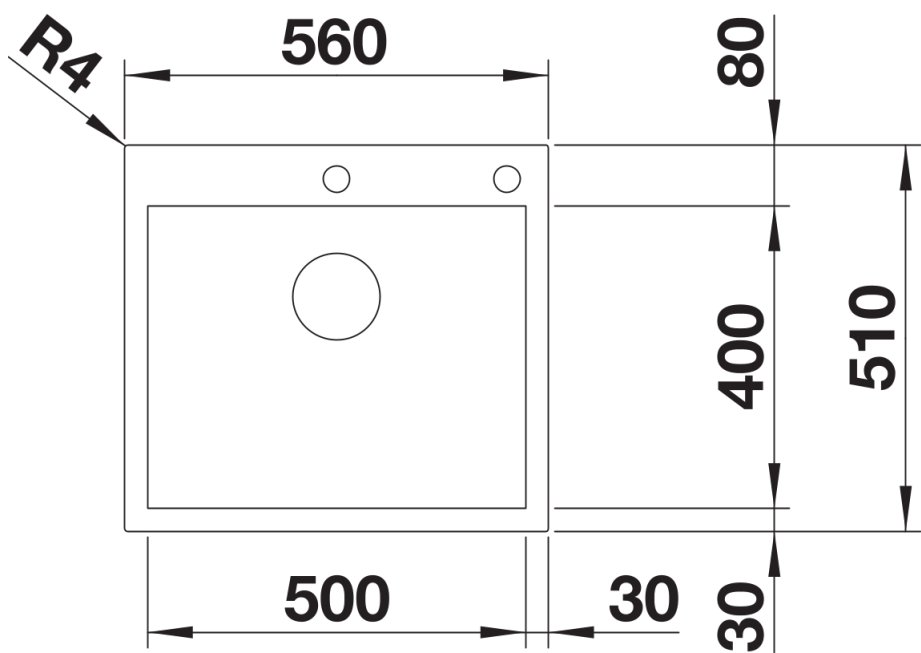

### Benefit

---

- Modelo de cubeta en ángulo recto
- Presenta una impactante geometría
- Diseño de cubeta con radio cero
- Superficie de aspecto sedoso con acabado homogéneo y tacto agradable
- Nuevo acabado altamente resistente a los arañazos
- Elegante rebosadero C-overflow con acabado Durinox a juego
- Incorpora el nuevo sistema de desagüe InFino de alta calidad, elegante, integrado y extremadamente higiénico

## Scope of supply

---

- Juego de válvulas InFino con tubería compacta
- tapón-filtro de 3 ½"
- mando de PushControl válvula automática y material de fijación.

## Details

---

Top view

Cut-out

Front view

Side view