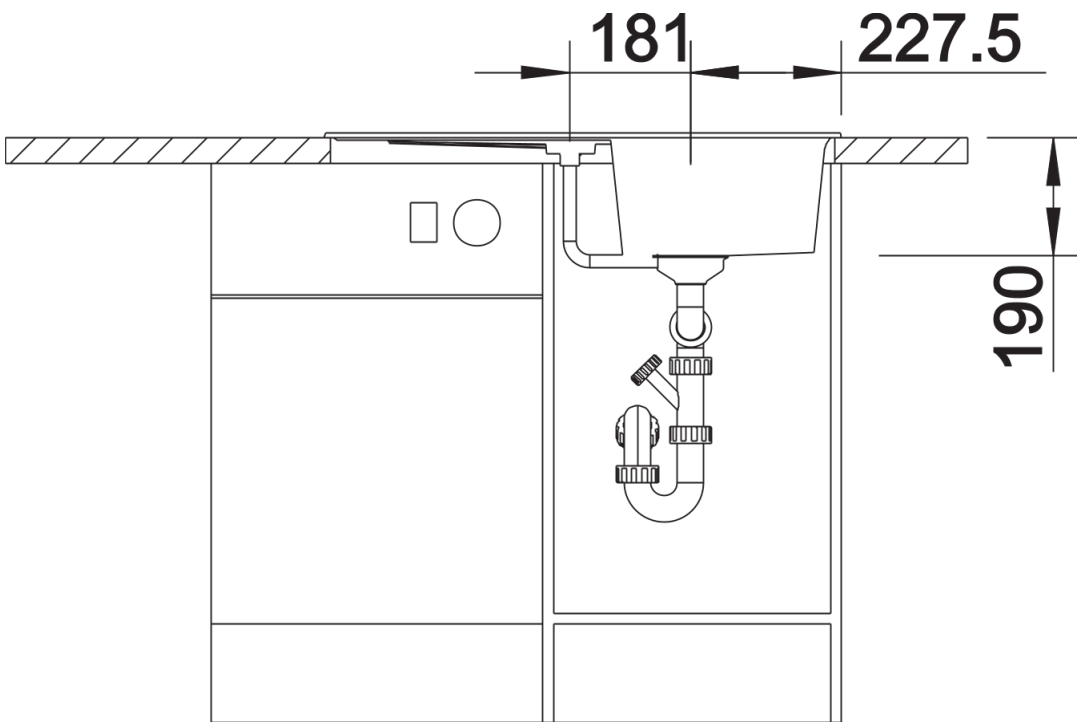

Product information sheet ZIA 45 S

Item no. 526013

Benefit

- Diseño moderno con líneas claras
- Contorno de líneas rectas realzado por el marco estrecho
- Repisa característica como marco que amplia el escurridor
- Cubeta espaciosa para trabajar cómodamente
- El desagüe separado proporciona un gran nivel de comodidad
- Disposición clásica de cubeta para instalación reversible

Colours

Available colours

negro
antracita
gris volcán
blanco
blanco suave
café

SILGRANIT negro

Scope of supply

- Juego de válvulas con tubería salva-espacio
- tapón filtro de 3 1/2"

Details

Top view

Cut-out

Front view

Side view