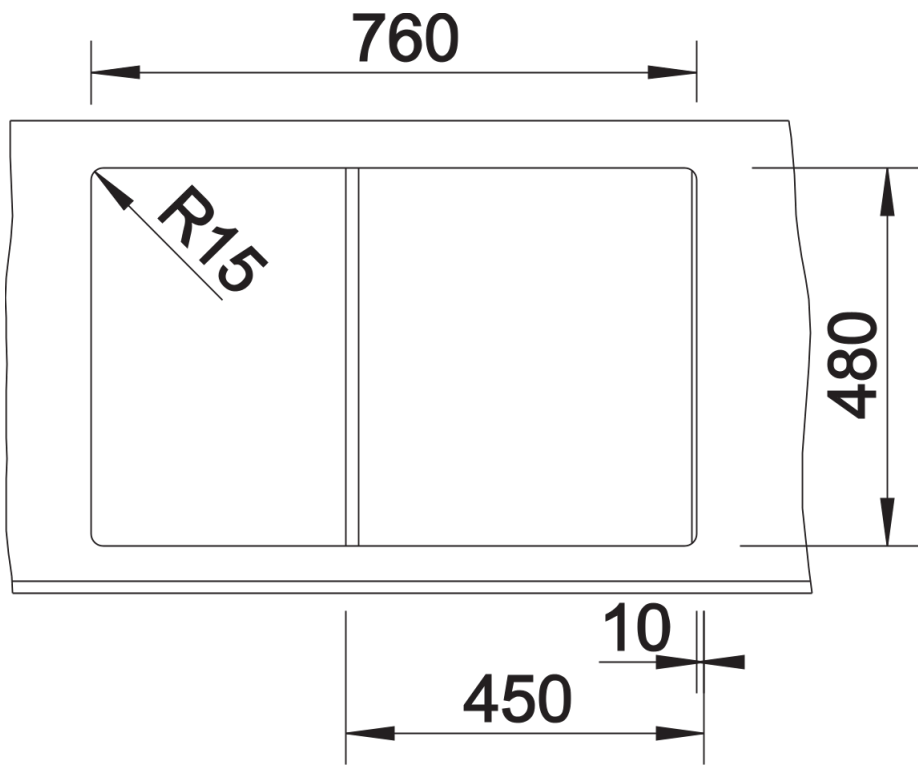

Product information sheet ZIA 45 S

Item no. 526013

Benefit

- Diseño moderno con líneas claras
- Contorno de líneas rectas realzado por el marco estrecho
- Repisa característica como marco que amplia el escurridor
- Cubeta espaciosa para trabajar cómodamente
- El desagüe separado proporciona un gran nivel de comodidad
- Disposición clásica de cubeta para instalación reversible

Cut-out

Front view

Side view