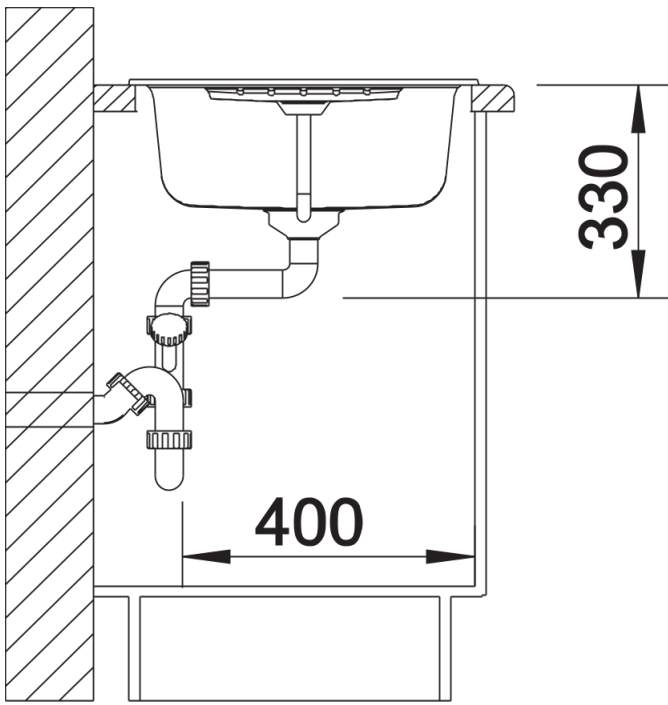

Product information sheet ZIA 45 S

Item no. 526013

Benefit

- Diseño moderno con líneas claras
- Contorno de líneas rectas realzado por el marco estrecho
- Repisa característica como marco que amplia el escurridor
- Cubeta espaciosa para trabajar cómodamente
- El desagüe separado proporciona un gran nivel de comodidad
- Disposición clásica de cubeta para instalación reversible

Colours

Available colours

negro
antracita
gris volcán
blanco
blanco suave
café

SILGRANIT negro

Scope of supply

- Juego de válvulas con tubería salva-espacio
- tapón filtro de 3 1/2"

Details

Top view

Cut-out

Front view

Side view