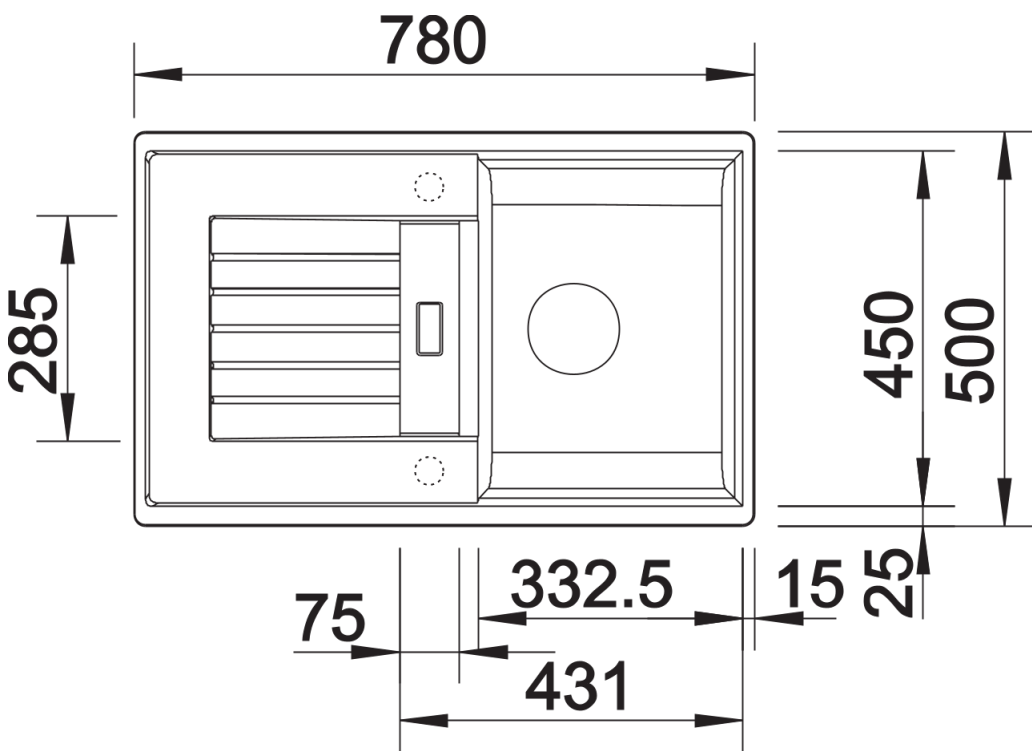

Scope of supply

- Juego de válvulas con tubería salva-espacio
- tapón filtro de 3 1/2"

Details

Top view