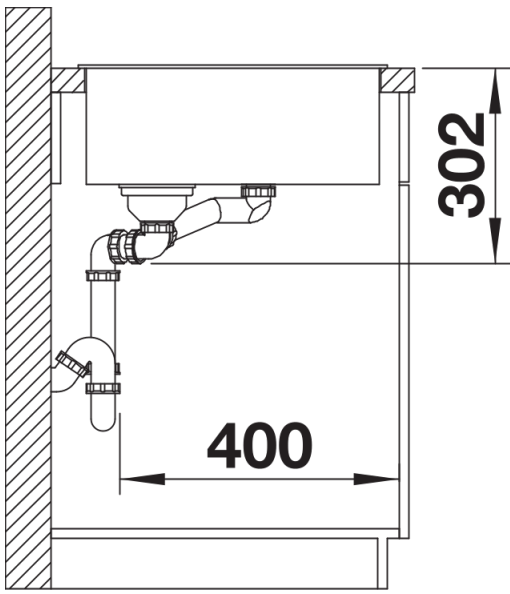

## Scope of supply

---

- Tabla de corte de cristal de seguridad
- colador de acero inoxidable multifuncional
- juego de válvulas con tubería salva-espacio
- 2 tapones filtro InFino de 3 ½" con válvula automática (giratoria) para la cubeta principal

## Details

---

Top view

Cut-out

Front view

Side view