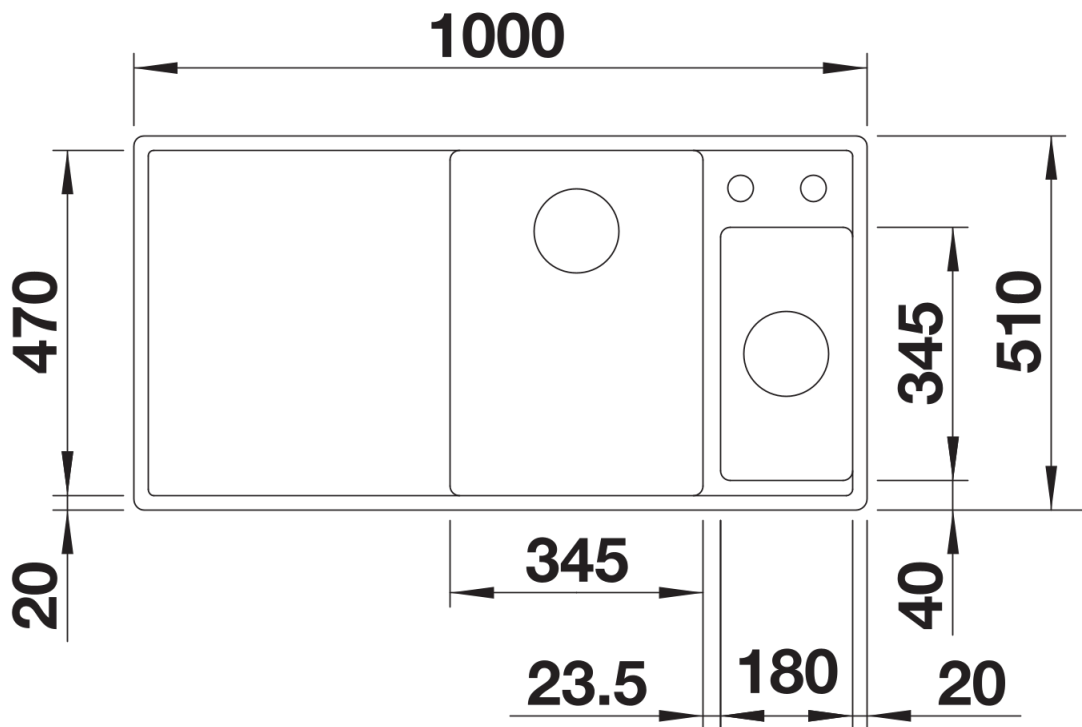

## Scope of supply

---

- Tabla de corte de cristal de seguridad
- colador de acero inoxidable multifuncional
- juego de válvulas con tubería salva-espacio
- 2 tapones filtro InFino de 3 ½" con válvula automática (giratoria) para la cubeta principal

234045 - Tabla de corte de cristal blanca

233739 - Cubeta multifuncional perforada

## Details

---

Top view

Cut-out

Front view

Side view