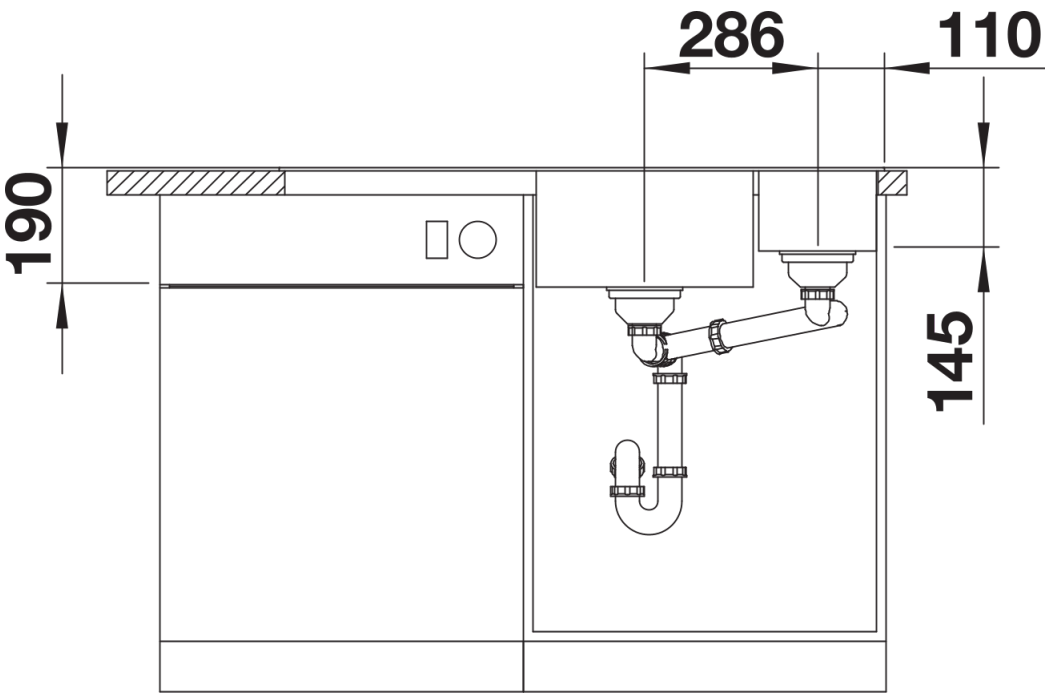

## Scope of supply

---

- Tabla de corte de cristal de seguridad
- colador de acero inoxidable multifuncional
- juego de válvulas con tubería salva-espacio
- 2 tapones filtro InFino de 3 ½" con válvula automática (giratoria) para la cubeta principal

234045 - Tabla de corte de cristal blanca

233739 - Cubeta multifuncional perforada

## Details

---

Top view

Cut-out

Front view

Side view